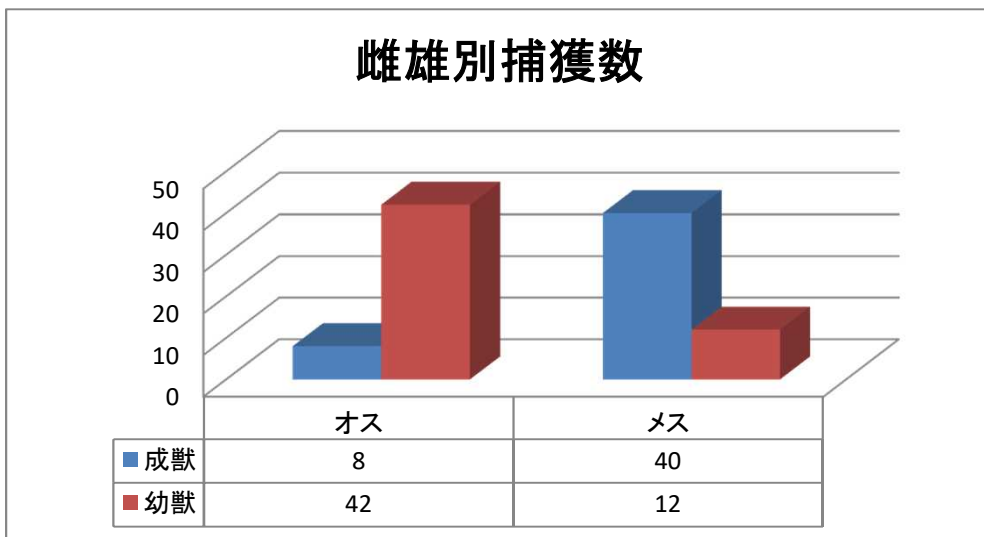

平成30年度 伊吹山におけるニホンジカ捕獲状況

捕獲箇所： 登山口から3合目までの林道沿い
 捕獲方法： 箱わな15基、囲いわな12基

※平成30年度は3月8日現在

1基あたりの捕獲数 囲いわな=4.33頭/基
 箱わな=3.33頭/基