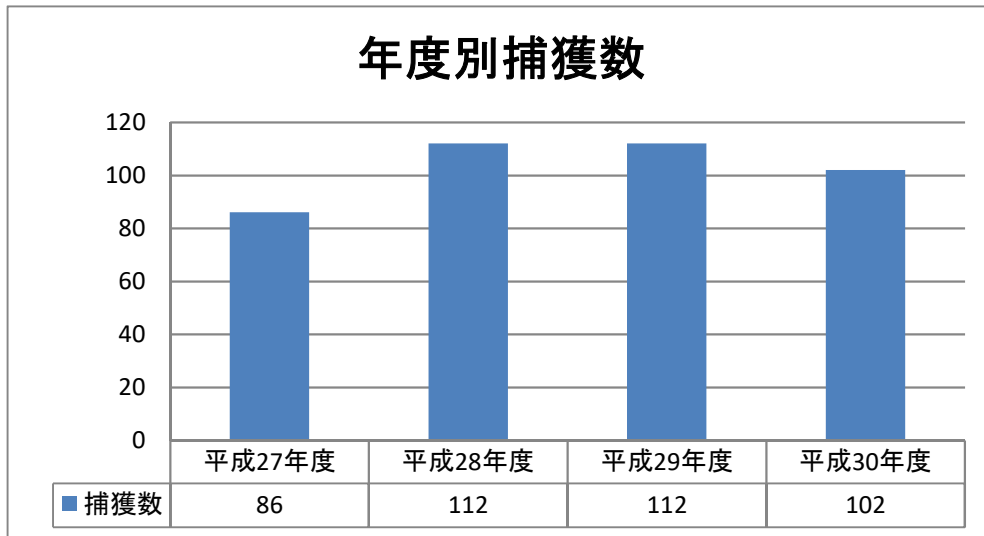

平成30年度 伊吹山におけるニホンジカ捕獲状況

捕獲箇所： 登山口から3合目までの林道沿い
 捕獲方法： 箱わな15基、囲いわな12基

※平成30年度は3月8日現在

1基あたりの捕獲数 囲いわな=4.33頭/基
 箱わな=3.33頭/基