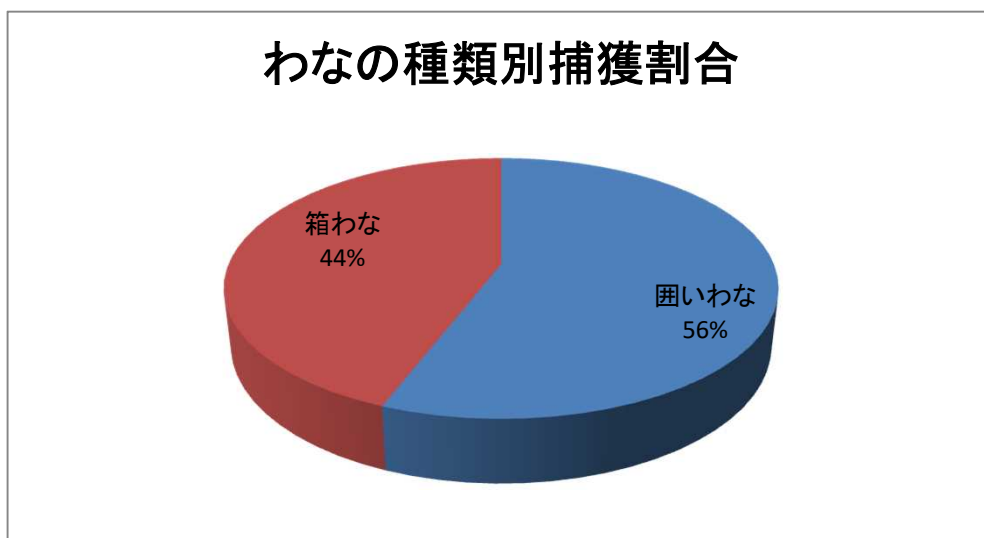

平成30年度 伊吹山におけるニホンジカ捕獲状況

捕獲箇所： 登山口から3合目までの林道沿い
 捕獲方法： 箱わな15基、囲いわな12基

※平成30年度は3月8日現在

1基あたりの捕獲数 囲いわな=4.33頭/基
 箱わな=3.33頭/基