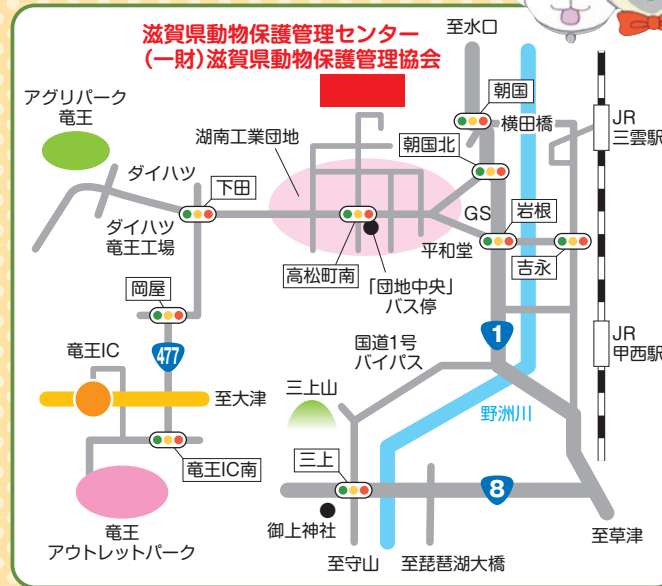

## 案内図

### 【アクセス】

JR草津線 三雲駅よりバス10分「団地中央」下車（徒歩25分）  
 電王インターチェンジより7km（車で15分）  
 国道1号線岩根交差点より3.8km（車で8分）