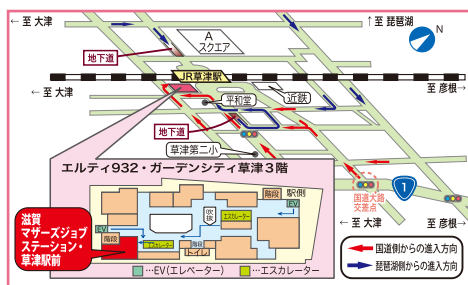

応援ウィークとは？ 「はたらく」と「あずける」のお悩みを一挙解決!?

出産や子育てによる離職後、再就職を希望される子育て期の方を対象とした応援イベントです。期間中に、保活や再就職に向けてのイベントを集中的に開催します。

あなたのキャリアに役立つ！ マザーズジョブステーションセミナー 服装自由 要予約

草津駅前 8/29(木) ママのワークライフバランス (10:00~11:45)

「前と同じように仕事ができるかな…」「仕事、家事、育児の両立ができるかな…」、こんな悩みを一人で抱えていませんか？自分整理を通して、私らしいワークライフバランスを見つけましょう。

近江八幡 9/6(金) 働き方を考えよう！ 103万、106万、130万、150万の壁 (10:00~11:45)

扶養を出て働くと本当に損なの？本人の所得？配偶者の所得？税や社会保障の整理をしっかりと、わたしにとってちょうどいい働き方を見つけましょう！

「はたらく」を考える前に！ カウンセリング・相談 要予約

専門のカウンセラー・相談員が「再就職が不安」、「保育園ってどう申し込むの？」など皆様のお悩みを丁寧に伺い、アドバイスいたします。是非お気軽にご相談を！

マザーズ就労支援相談コーナー

- お仕事に関する悩みを専門のキャリアカウンセラーがアドバイス
- 保育園への入所方法など、保育や子育ての相談と情報提供
- 履歴書や職務経歴書の書き方、面接の受け方のアドバイス 等

ハローワーク職業相談コーナー

ハローワークの相談員による子育て中の方に対する職業相談や職業紹介
※雇用保険、職業訓練相談等は、居住地の管轄ハローワークでお願いします。

母子家庭等就業・自立支援センター

ひとり親の方への再就職、転職、訓練、講習会など就業に関する相談や情報提供
※草津駅前、毎週火曜日のみ

カウンセリング・相談についての詳細はWebサイトをご確認ください

その他「介護」「保育」「看護」の仕事に興味のある方への相談も行っております

近江八幡 8/28(水) 福祉相談

介護・福祉に関する仕事や資格についての相談

草津駅前 9/6(金) 保育相談

保育に関する仕事や資格についての相談

草津駅前 8/28(水) ナースセンター出張相談
9/4(水)

看護に関する仕事や資格についての相談

育児と仕事の両立のための情報がたくさん♪ お役立ち情報の掲示・展示 8/28~9/11

草津駅前 **近江八幡** 保育所さがしのお役立ち情報！

保育所入所のしおりなど、協力市町の保育情報を用意。相談やレッスンのついでに保育所等を探す参考資料が手に入ります。

草津駅前 **近江八幡** こだわり求人情報の掲示！

働きやすい職場づくりに取り組む企業の求人情報を掲示。パートやフルタイムなどいろんな求人があるので、あなたにあったお仕事が見つかりやすいかも！

近江八幡 女性活躍推進企業PRパネル展示！

女性の活躍推進に取り組む企業として滋賀県の認証を受けた企業のPRパネルを展示します。お仕事探しの参考に！

お問い合わせ・お申し込み・会場 (合同面接会を除く)

草津駅前 滋賀マザーズジョブステーション・草津駅前

TEL:077-598-1480 (受付時間 9:00~16:40)

〒525-0032 滋賀県草津市大路 1-1-1 ガーデンシティ草津 3階
「JR 草津駅」東口に直結の歩道橋を渡ってすぐ、エルティ 932・ガーデンシティ草津 3階 (※駐車場 2時間無料券を発行。セミナー受講者には3時間無料券を発行。)

近江八幡 滋賀マザーズジョブステーション・近江八幡 滋賀県立男女共同参画センター”G-NETしが”

TEL:0748-36-1831 (受付時間 9:00~16:40)