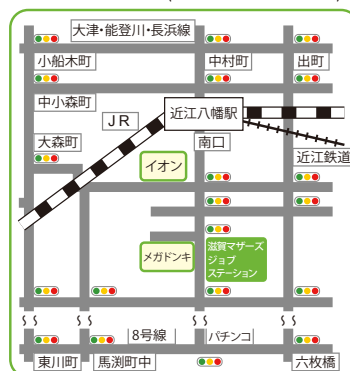

## 育児と仕事の両立のための情報がたくさん♪ お役立ち情報の掲示・展示 8/28~9/11

**草津駅前** **近江八幡** 保育所さがしのお役立ち情報！

保育所入所のしおりなど、協力市町の保育情報を用意。相談やレッスンのついでに保育所等を探す参考資料が手に入ります。

**草津駅前** **近江八幡** こだわり求人情報の掲示！

働きやすい職場づくりに取り組む企業の求人情報を掲示。パートやフルタイムなどいろんな求人があるので、あなたにあったお仕事が見つかりやすいかも！

**近江八幡** 女性活躍推進企業PRパネル展示！

女性の活躍推進に取り組む企業として滋賀県の認証を受けた企業のPRパネルを展示します。お仕事探しの参考に！

### お問い合わせ・お申し込み・会場 (合同面接会を除く)

**草津駅前** 滋賀マザーズジョブステーション・草津駅前

TEL:077-598-1480 (受付時間 9:00~16:40)

〒525-0032 滋賀県草津市大路 1-1-1 ガーデンシティ草津 3階  
「JR 草津駅」東口に直結の歩道橋を渡ってすぐ、エルティ 932・ガーデンシティ草津 3階 (※駐車場 2時間無料券を発行。セミナー受講者には3時間無料券を発行。)

**近江八幡** 滋賀マザーズジョブステーション・近江八幡 滋賀県立男女共同参画センター”G-NETしが”

TEL:0748-36-1831 (受付時間 9:00~16:40)

〒523-0891 近江八幡市鷹飼町 80-4  
「JR近江八幡駅」下車南口より500m(徒歩10分)、または近江八幡駅南口から近江バス「男女共同参画センター前」下車 駐車場 無料250台

滋賀県ホームページからもマザーズジョブステーションの情報が確認できます→