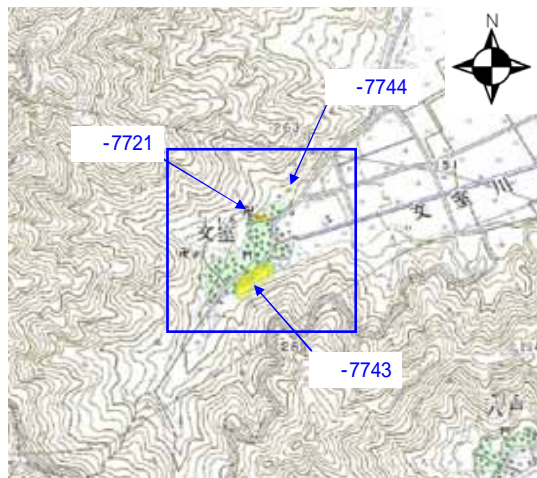

土砂災害警戒区域等写真図

土砂災害警戒区域・土砂災害特別警戒区域 位置図

この地図は、国土地理院長の承認を得て、同院発行の数値地図25000(地図画像)を複製したものである。(承認番号H16総複、第205号)

凡 例

-  土砂災害特別警戒区域
-  土砂災害警戒区域