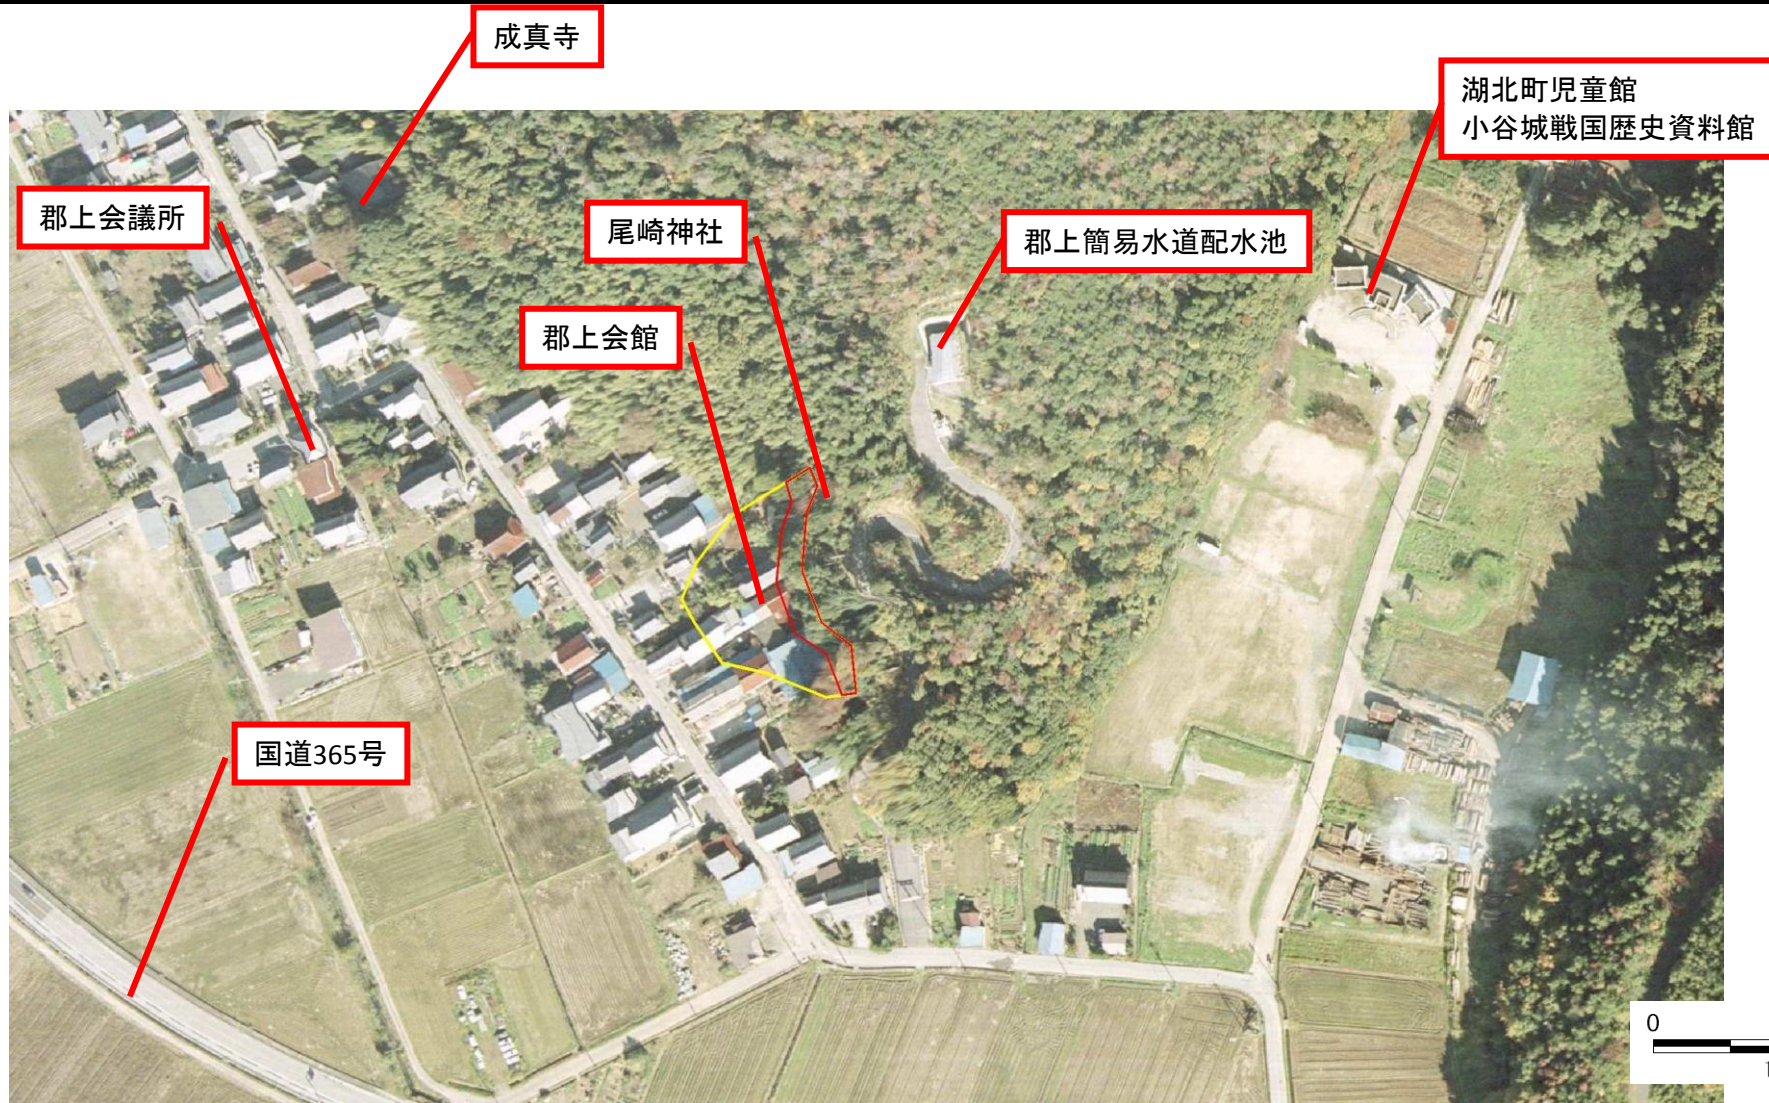

土砂災害警戒区域等設定図(オルソ画像)

様式 2

調書作成日

平成28年3月18日

箇所番号

I-6088

箇所名

郡上①

所在地

滋賀県長浜市小谷郡上町

成真寺

湖北町児童館
小谷城戦国歴史資料館

郡上会議所

尾崎神社

郡上簡易水道配水池

郡上会館

国道365号