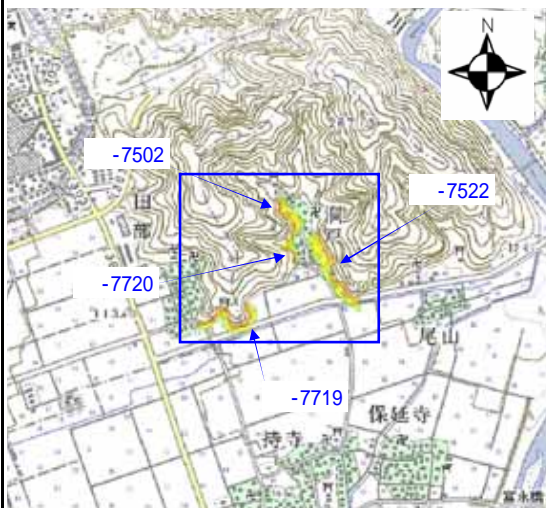

土砂災害警戒区域等写真図

土砂災害警戒区域・土砂災害特別警戒区域 位置図

この地図は、国土地理院長の承認を得て、同院発行の数値地図25000(地図画像)を複製したものである。(承認番号H16総複、第205号)

凡 例

 土砂災害特別警戒区域

 土砂災害警戒区域