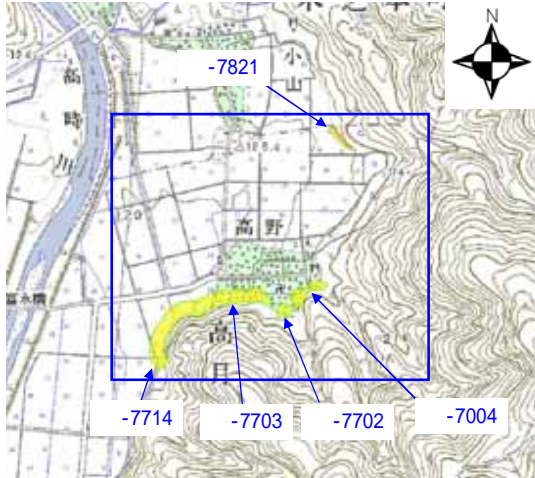

土砂災害警戒区域等写真図

土砂災害警戒区域・土砂災害特別警戒区域 位置図

この地図は、国土地理院長の承認を得て、同院発行の数値地図25000(地図画像)を複製したものである。(承認番号H16総複、第205号)

凡 例

-  土砂災害特別警戒区域
-  土砂災害警戒区域