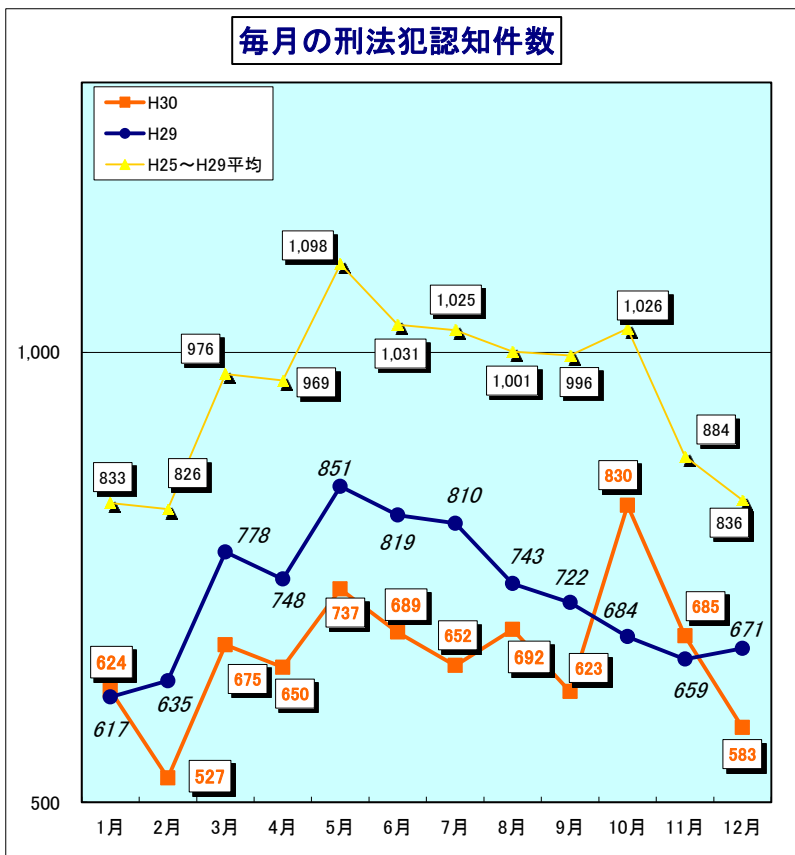

# 平成30年 滋賀県の犯罪情勢

## 月別犯罪発生状況 (H30年)

	過去5年平均 (H25~H29) 認知件数	H29 認知件数	H30 認知件数	増減数		増減率	
				対過去5年平均 (H25~H29)比	対H29比	対過去5年平均 (H25~H29)比	対H29比
1月	833	617	624	-209	7	-25.1%	1.1%
2月	826	635	527	-299	-108	-36.2%	-17.0%
3月	976	778	675	-301	-103	-30.8%	-13.2%
4月	969	748	650	-319	-98	-32.9%	-13.1%
5月	1,098	851	737	-361	-114	-32.9%	-13.4%
6月	1,031	819	689	-342	-130	-33.2%	-15.9%
7月	1,025	810	652	-373	-158	-36.4%	-19.5%
8月	1,001	743	692	-309	-51	-30.9%	-6.9%
9月	996	722	623	-373	-99	-37.5%	-13.7%
10月	1,026	684	830	-196	146	-19.1%	21.3%
11月	884	659	685	-199	26	-22.5%	3.9%
12月	836	671	583	-253	-88	-30.2%	-13.1%
1月~12月	11,500	8,737	7,967	-3,533	-770	-30.7%	-8.8%
総数	11,500	8,737	7,967	※ 総数については発生地不明を含む			