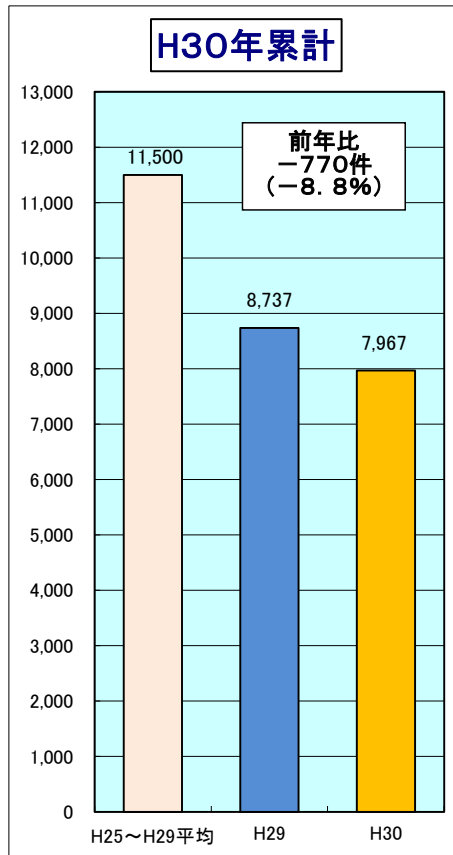

# 平成30年 滋賀県の犯罪情勢

## 月別犯罪発生状況 (H30年)

	過去5年平均 (H25~H29) 認知件数	H29 認知件数	H30 認知件数	増減数		増減率	
				対過去5年平均 (H25~H29)比	対H29比	対過去5年平均 (H25~H29)比	対H29比
1月	833	617	624	-209	7	-25.1%	1.1%
2月	826	635	527	-299	-108	-36.2%	-17.0%
3月	976	778	675	-301	-103	-30.8%	-13.2%
4月	969	748	650	-319	-98	-32.9%	-13.1%
5月	1,098	851	737	-361	-114	-32.9%	-13.4%
6月	1,031	819	689	-342	-130	-33.2%	-15.9%
7月	1,025	810	652	-373	-158	-36.4%	-19.5%
8月	1,001	743	692	-309	-51	-30.9%	-6.9%
9月	996	722	623	-373	-99	-37.5%	-13.7%
10月	1,026	684	830	-196	146	-19.1%	21.3%
11月	884	659	685	-199	26	-22.5%	3.9%
12月	836	671	583	-253	-88	-30.2%	-13.1%
1月~12月	11,500	8,737	7,967	-3,533	-770	-30.7%	-8.8%
総数	11,500	8,737	7,967	※ 総数については発生地不明を含む			