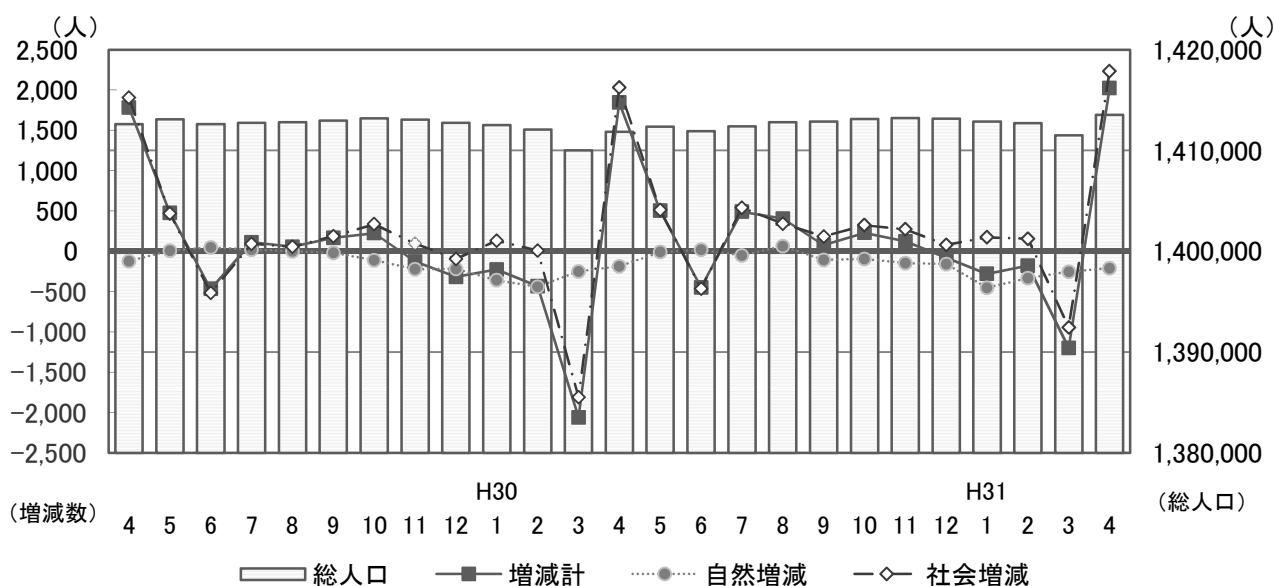

滋賀県の人口と世帯数

令和元年(2019年)5月1日現在

1 人口と世帯数

令和元年5月1日現在の滋賀県の総人口は1,413,523人で、前月に比べて2,025人増加しました。なお、前年同月に比べて1,665人増加しています。

外国人数は26,693人で、前月に比べて446人増加し、前年同月に比べて3,470人増加しています。

	(人)	対前月比較		対前年同月比較	
		増減数	増減率(%)	増減数	増減率(%)
総人口	1,413,523 (26,693)	+ 2,025 (+446)	+ 0.14 (+1.70)	+ 1,665 (+3,470)	+ 0.12 (+14.94)
男	698,438 (14,078)	+ 1,331 (+287)	+ 0.19 (+2.08)	+ 1,453 (+2,251)	+ 0.21 (+19.03)
女	715,085 (12,615)	+ 694 (+159)	+ 0.10 (+1.28)	+ 212 (+1,219)	+ 0.03 (+10.70)
世帯数	572,467	+ 2,248	+ 0.39	+ 6,003	+ 1.06

※総人口、男、女の各下段()に示す数値は、外国人数(内数)です。

(参考)

	前月(平成31年4月1日現在)	前年同月(平成30年5月1日現在)
総人口	1,411,498	1,411,858
うち外国人数	26,247	23,223
世帯数	570,219	566,464

2 月別人口の動態グラフ

前月に比べて、自然増減は210人の減少、社会増減は2,235人の増加、増減計は2,025人の増加となっています。