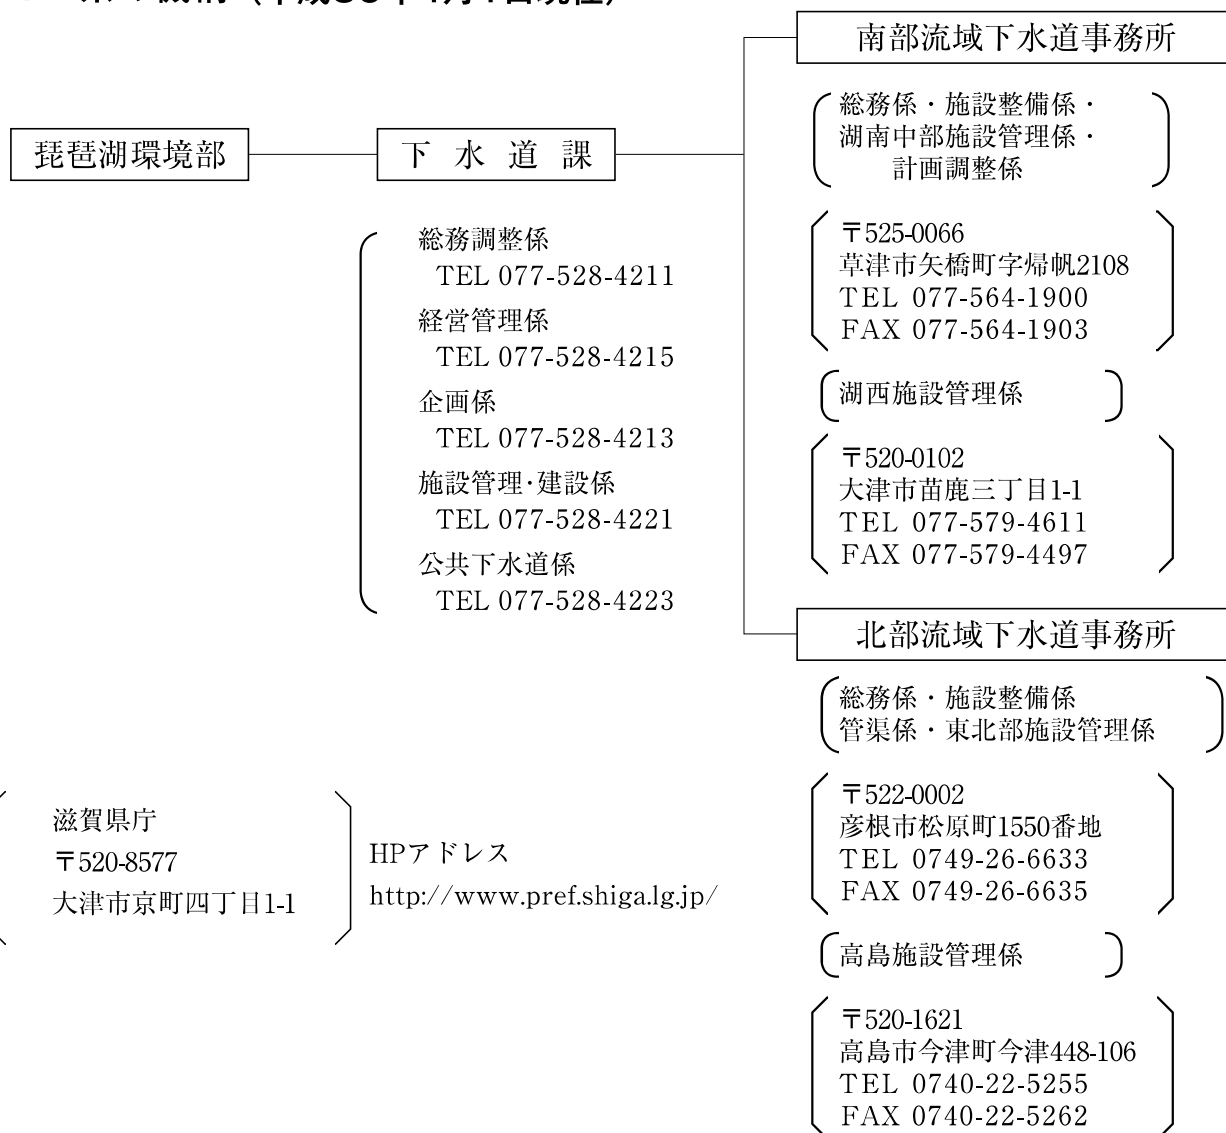

XV. 下水道事業執行体制

1. 県の機構（平成30年4月1日現在）

2. 市町の組織

(南部流域下水道事務所管内)

市町名	部 名	課 名	電話番号	F A X 番号	H P ア ド レ ス
大 津 市	企 業 局	下 水 道 課	077-528-2764	077-521-0429	http://www.city.otsu.lg.jp/kigyo/
		水再生センター	077-522-5300	077-525-2460	
		お客様設備課	077-528-2605	077-521-8090	
		維持管理課	077-528-2609	077-525-1608	
近江八幡市	水 道 事 業 所	上下水道課(業務)	0748-36-5536	0748-33-1933	http://www.city.omihachiman.shiga.jp/
		上下水道課(下水道)	0748-36-5537	0748-34-7480	
草 津 市	上 下 水 道 部	上下水道総務課	077-561-2440	077-561-2481	http://www.city.kusatsu.shiga.jp/
		上下水道施設課	077-561-2402	077-561-2481	
		給排水課	077-561-2443	077-561-2481	
	建 設 部	河 川 課	077-561-2397	077-561-2487	
守 山 市	上下水道事業所	施設工務課	077-582-1128	077-582-5780	http://www.city.moriyama.lg.jp/
		経営総務課	077-582-1136	077-582-5780	
	都市経済部	道路河川課	077-582-1157	077-582-6947	
栗 東 市	上下水道事業所	上下水道課	077-551-0122	077-554-3866	http://www.city.ritto.lg.jp/
甲 賀 市	上 下 水 道 部	上下水道総務課	0748-69-2222	0748-69-2295	http://www.city.koka.lg.jp/
		下水道課	0748-69-2228	0748-69-2295	
	建 設 部	建設事業課	0748-69-2209	0748-63-4601	
野 洲 市	みず事業所	上下水道課	077-589-6432	077-589-5041	http://www.city.yasu.lg.jp/
	都市建設部	道路河川課	077-587-6323	077-586-2176	
湖 南 市	上下水道事業所	上下水道課	0748-71-2351	0748-72-2332	http://www.city.konan.shiga.jp/
東近江市	水 道 部	下 水 道 課	0748-24-5665	0748-24-5666	http://www.city.higashiomi.shiga.jp/
日 野 町		上 下 水 道 課	0748-52-6579	0748-52-2043	http://www.town.shiga-hino.lg.jp/
竜 王 町		上 下 水 道 課	0748-58-3708	0748-58-2646	http://www.town.ryuoh.shiga.jp/