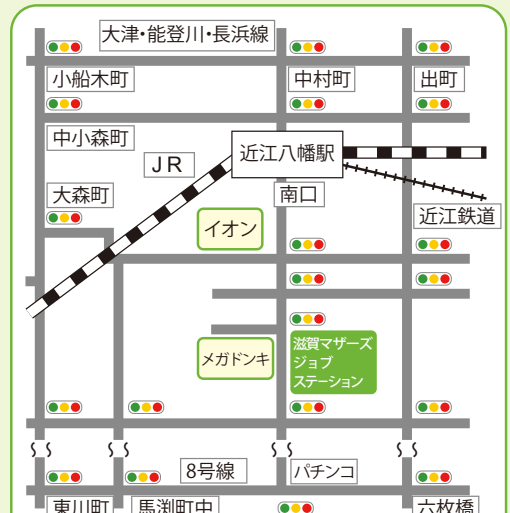

## 滋賀マザーズジョブステーション・近江八幡

滋賀県立男女共同参画センター“G-NET しが”  
〒523-0891 近江八幡市鷹飼町 80-4

滋賀県ホームページからも  
マザーズジョブステーションの  
情報が確認できます→

TEL:0748-36-1831 FAX:0748-37-5488

滋賀マザーズジョブステーションセミナーは、草津駅前でも開催しています。詳しくは、  
滋賀マザーズジョブステーション・草津駅前までお問い合わせください。TEL:077-598-1480

当日は必ず  
マザーズジョブステーションで  
受付をお済ませのうえ  
会場にお越しください

JR近江八幡駅下車南口より500m(徒歩10分)、または  
近江八幡駅南口から近江バス『男女共同参画センター前』下車  
駐車場 無料250台