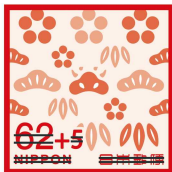

郵便はがき

□	□	□	□	□	□	□
---	---	---	---	---	---	---

滋賀県
イメージキャラクター
「キャッピー」

年 賀

平成31年 2019

□	□	□	□	□	□	□
---	---	---	---	---	---	---

定価67円 (郵便料額62円 寄附金5円)

抽せん日1月20日 / お年玉のお渡し期間1月21日～7月22日 / くじ番号を切り取らずに郵便局へお持ちください。