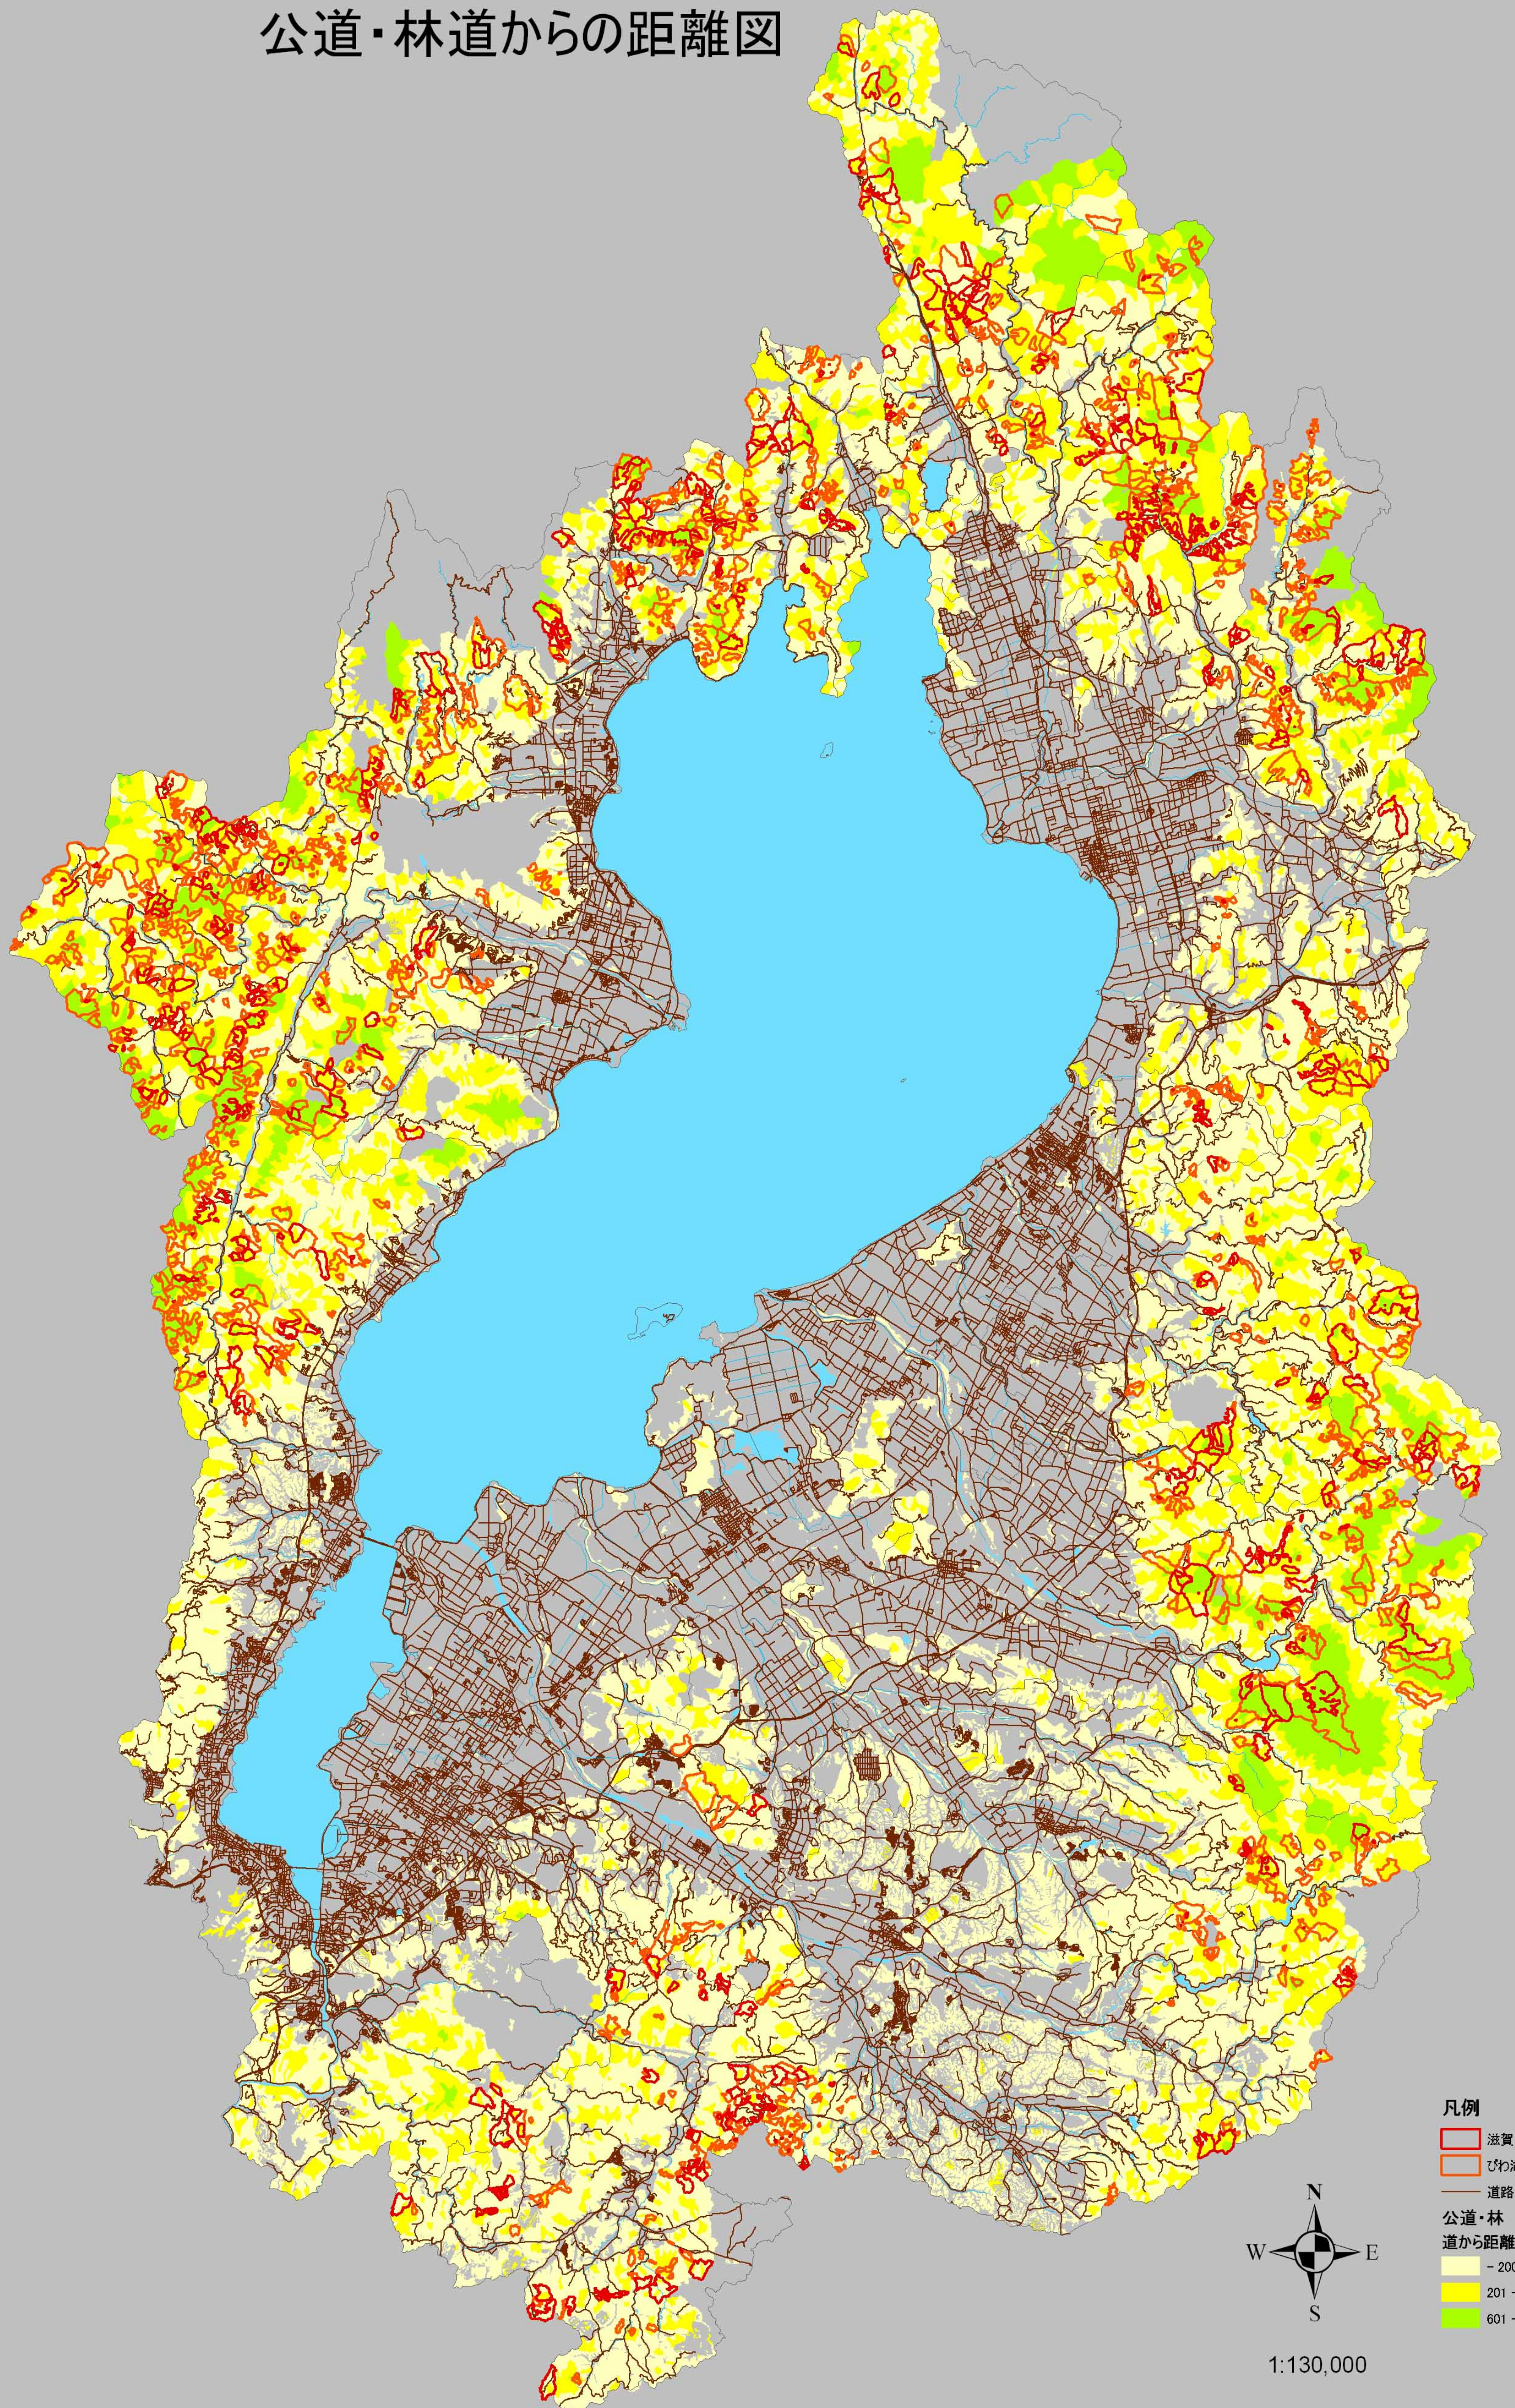

公道・林道からの距離図

凡例

- 滋賀県造林公社
- びわ湖造林公社
- 道路
- 公道・林道から距離
- 0 - 200
- 201 - 600
- 601 -

1:130,000