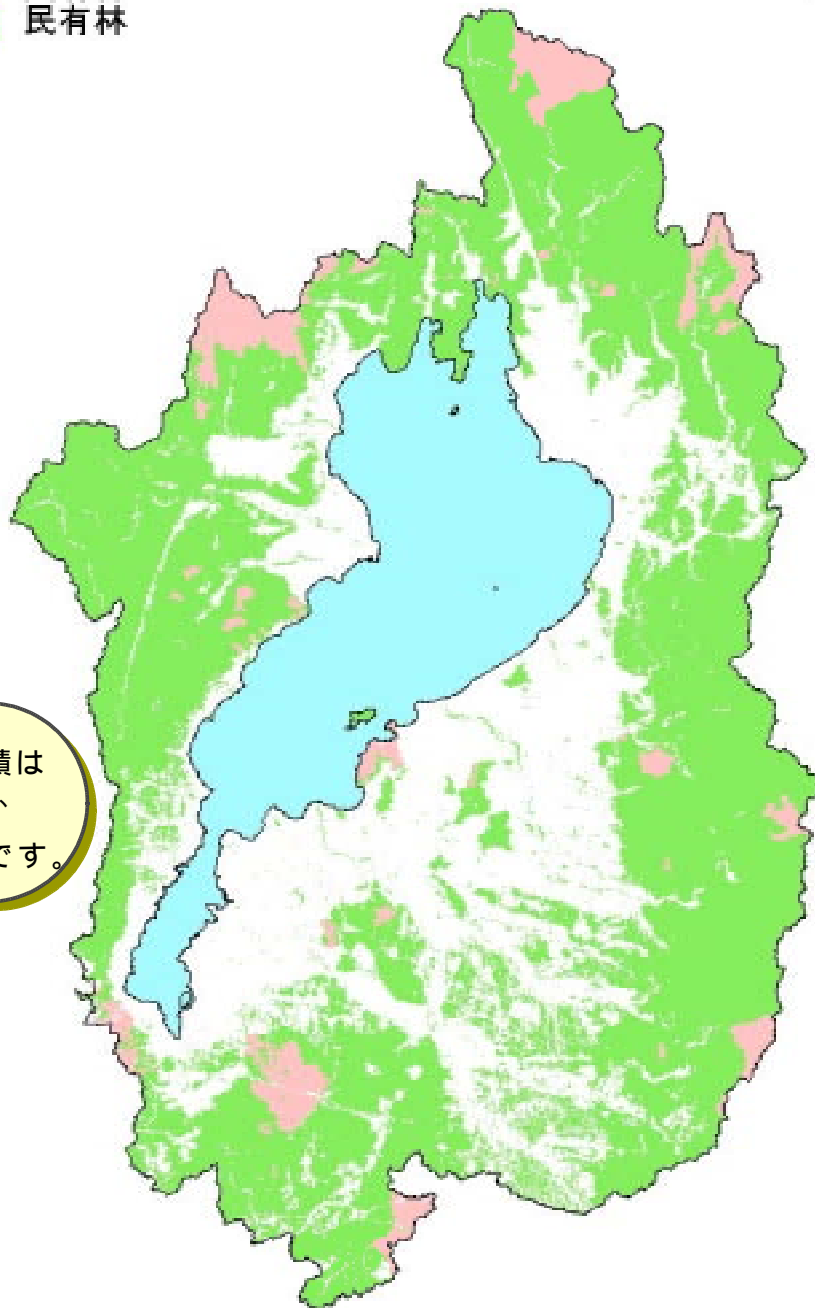

# 1

## 滋賀県の森林・林業の現況

### 滋賀県森林分布図

■ 国有林  
■ 民有林

滋賀県の森林面積は  
県土の約1/2、  
琵琶湖の面積の  
約3倍です。

0 20 40 km