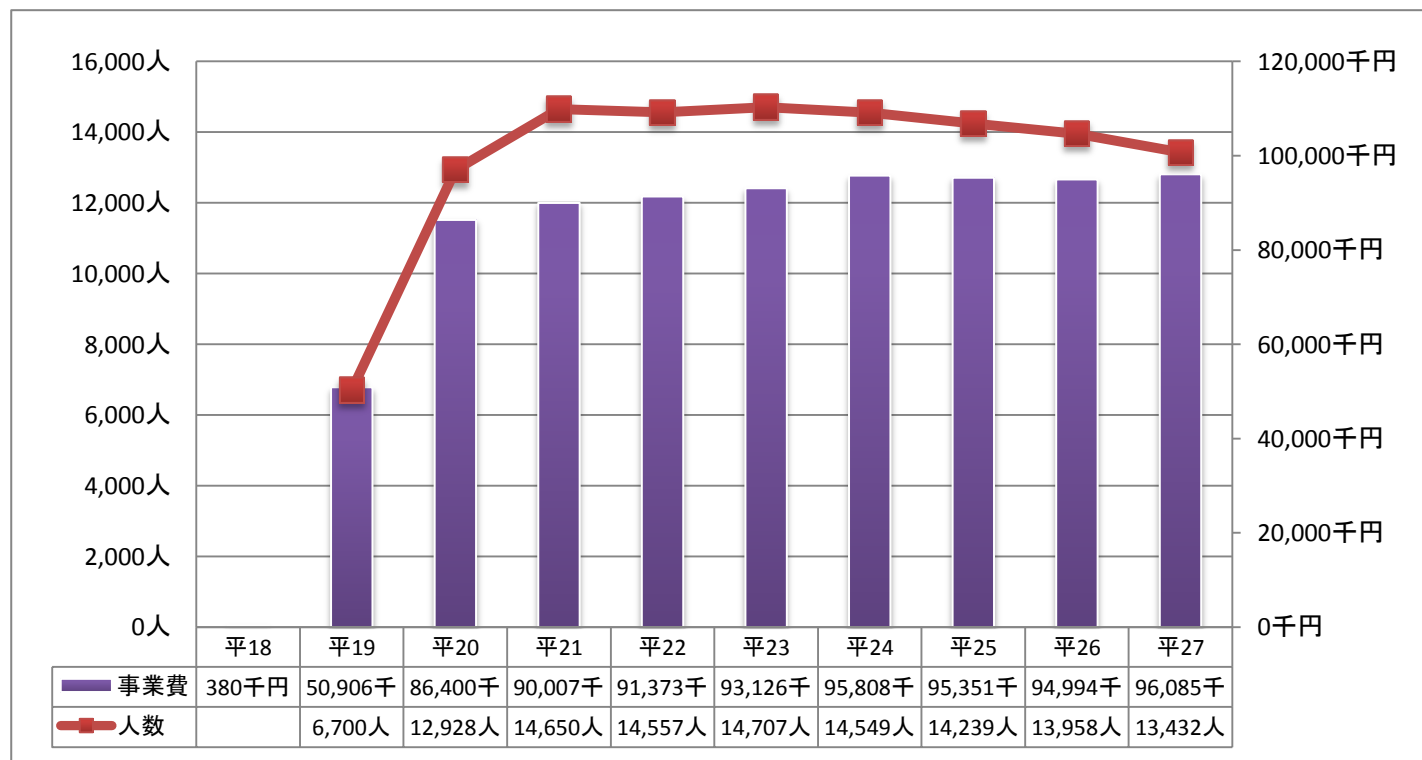

○森林環境学習「やまのこ」事業実績の推移

事業の具体例は、「やまのこ」のページをご覧ください。

http://www.pref.shiga.lg.jp/d/mori/shinrinzei_jigyo/yamanoko/index.html