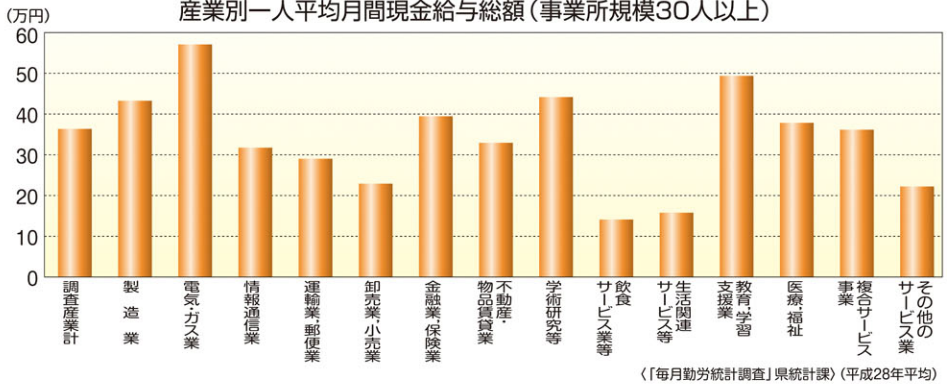

労働

産業別賃金

産業別就業者数の推移

産業別就業者数割合

県民経済計算

県内総生産と実質経済成長率