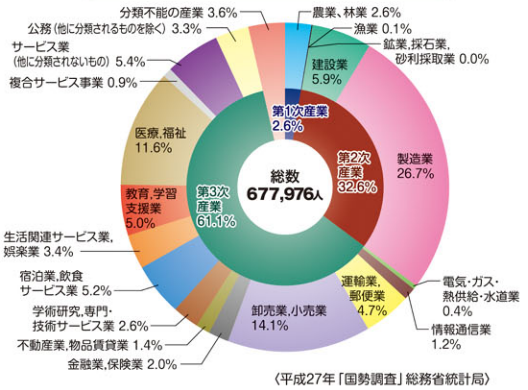

労働

産業別賃金

産業別就業者数の推移

産業別就業者数割合

県民経済計算

県内総生産と実質経済成長率