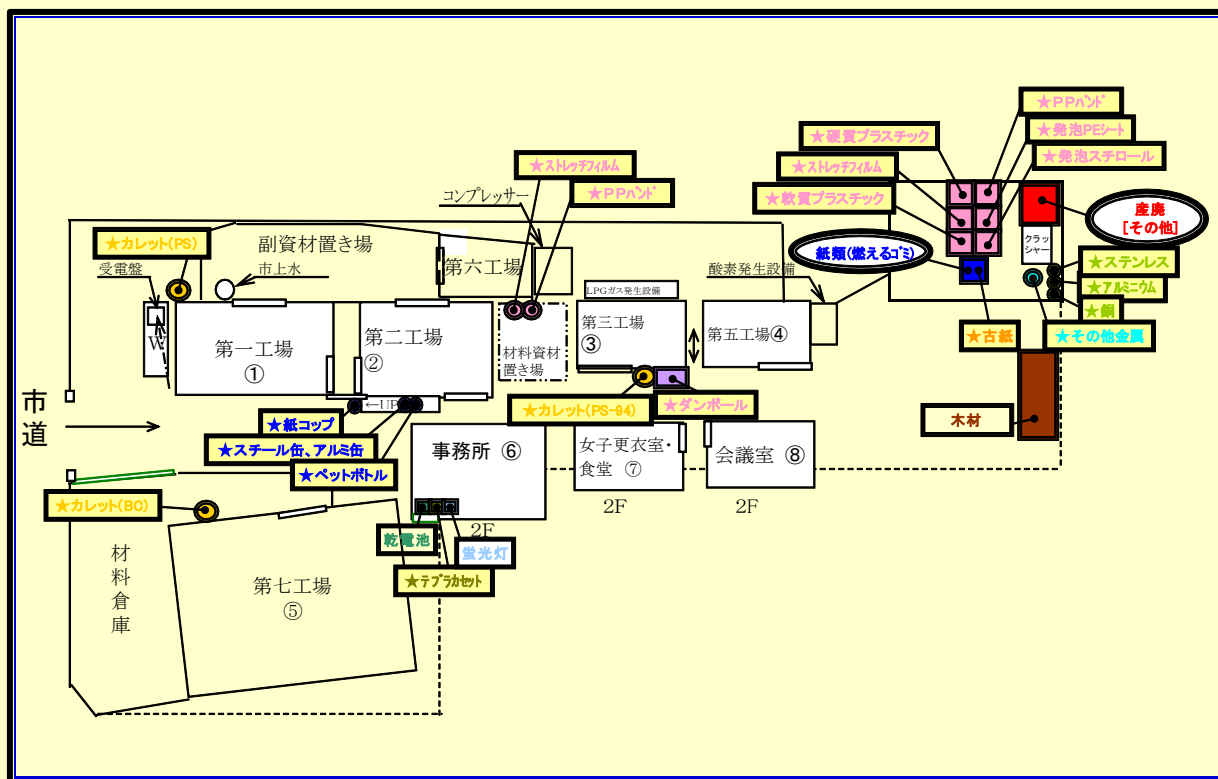

日本ガラスロニクス(株)

所在地
 大津市膳所池ノ内町
 740
業種
 その他製造業

我が社では、「環境は未来からの預かり物」を合い言葉に、ポトリ活動と呼ばれる個人レベルでの活動を中心に環境に対する取り組みに力を注いでいます。

ポトリ活動とは、南アメリカの先住民に伝わるハチドリの物語「ハチドリのひとしずく」から、100gのCO₂を減らすためのひとしずくを1ポトリとし、ポトリ換算表を基に様々な活動を行っていくことです。

ゴミ・リサイクル活動

ゴミ・リサイクルの活動を行っており、マイ箸・マイカップの持参による産廃量の削減等、全従業員及びその家族にいたるまで全員参加で取り組んでいます。

分別化が多岐にわたるため社員への周知が困難でしたが、パネルに「入れてよいもの」をサンプルと共に表示し、周知徹底を行っています。

【大津工場 廃棄物・リサイクル品 集積所MAP】

自社でリサイクル

ダンボール等は我が社から出荷する際に梱包材として再利用しています。さらに木パレットを再加工し、休憩所のイスや机の作成も行っています。