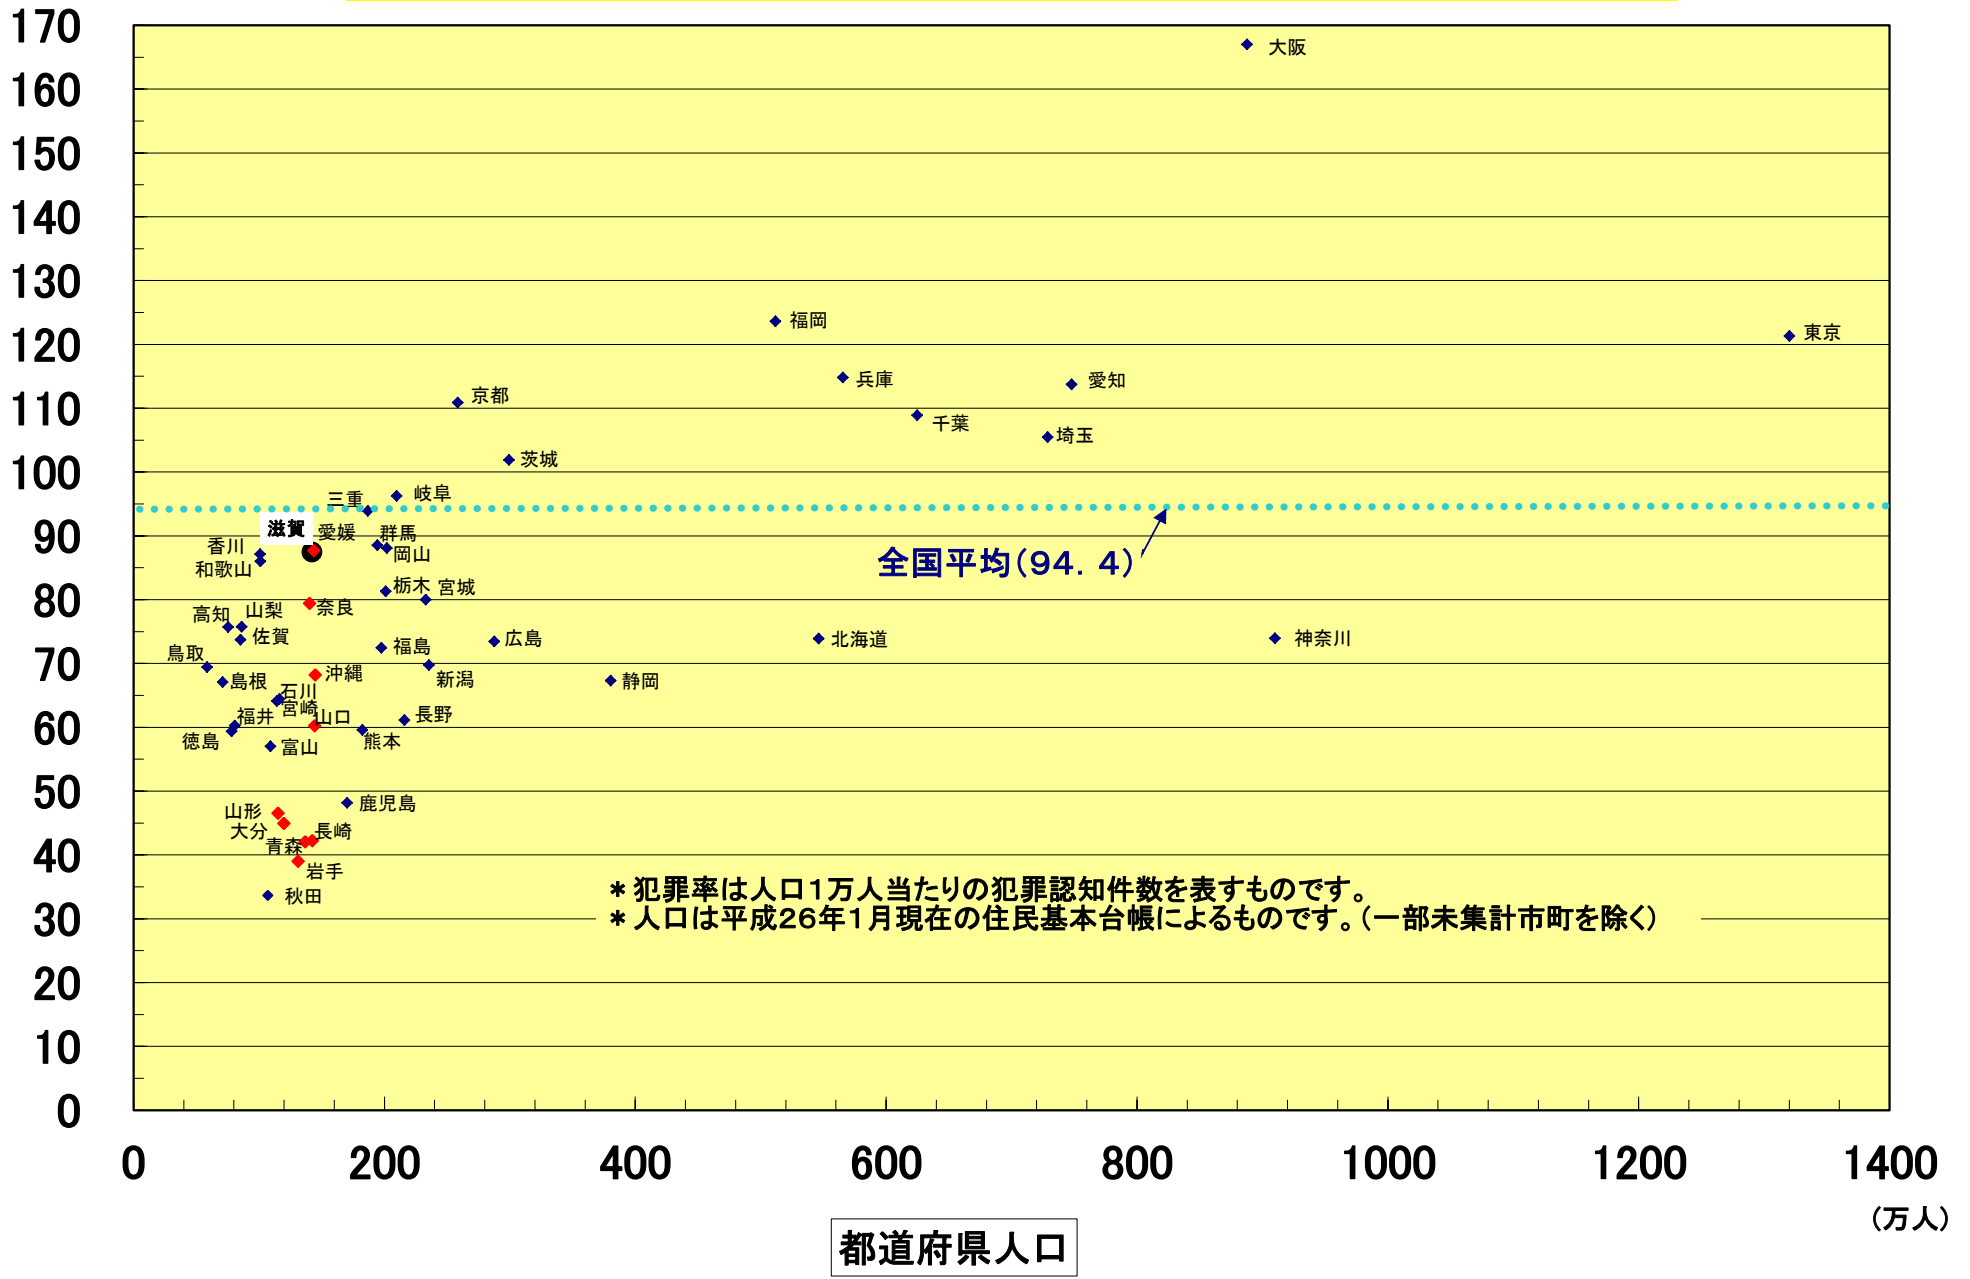

犯罪率

都道府県の人口規模別による犯罪率分布表(平成26年12月)

* 犯罪率は人口1万人当たりの犯罪認知件数を表すものです。
* 人口は平成26年1月現在の住民基本台帳によるものです。(一部未集計市町を除く)