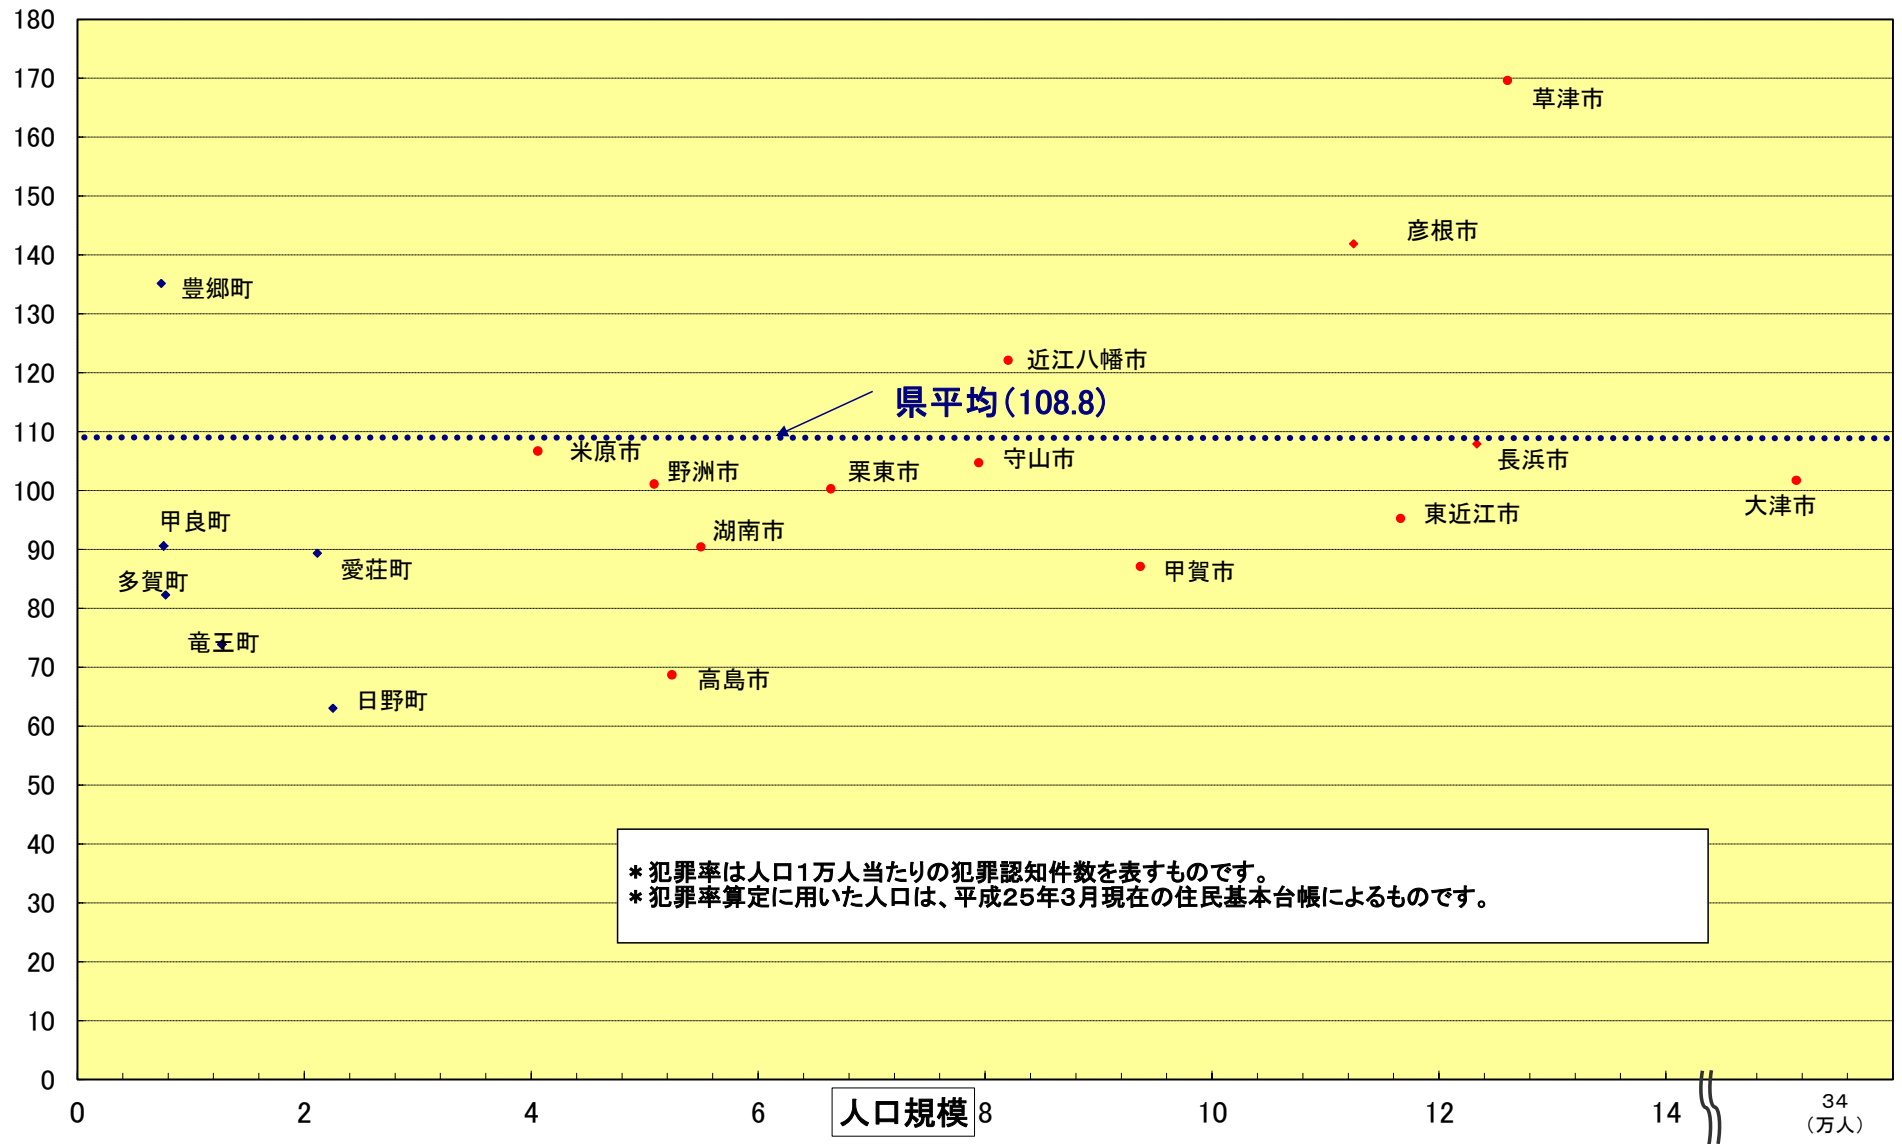

市町別の犯罪率分布表(平成25年12月)

犯罪率

* 犯罪率は人口1万人当たりの犯罪認知件数を表すものです。
* 犯罪率算定に用いた人口は、平成25年3月現在の住民基本台帳によるものです。