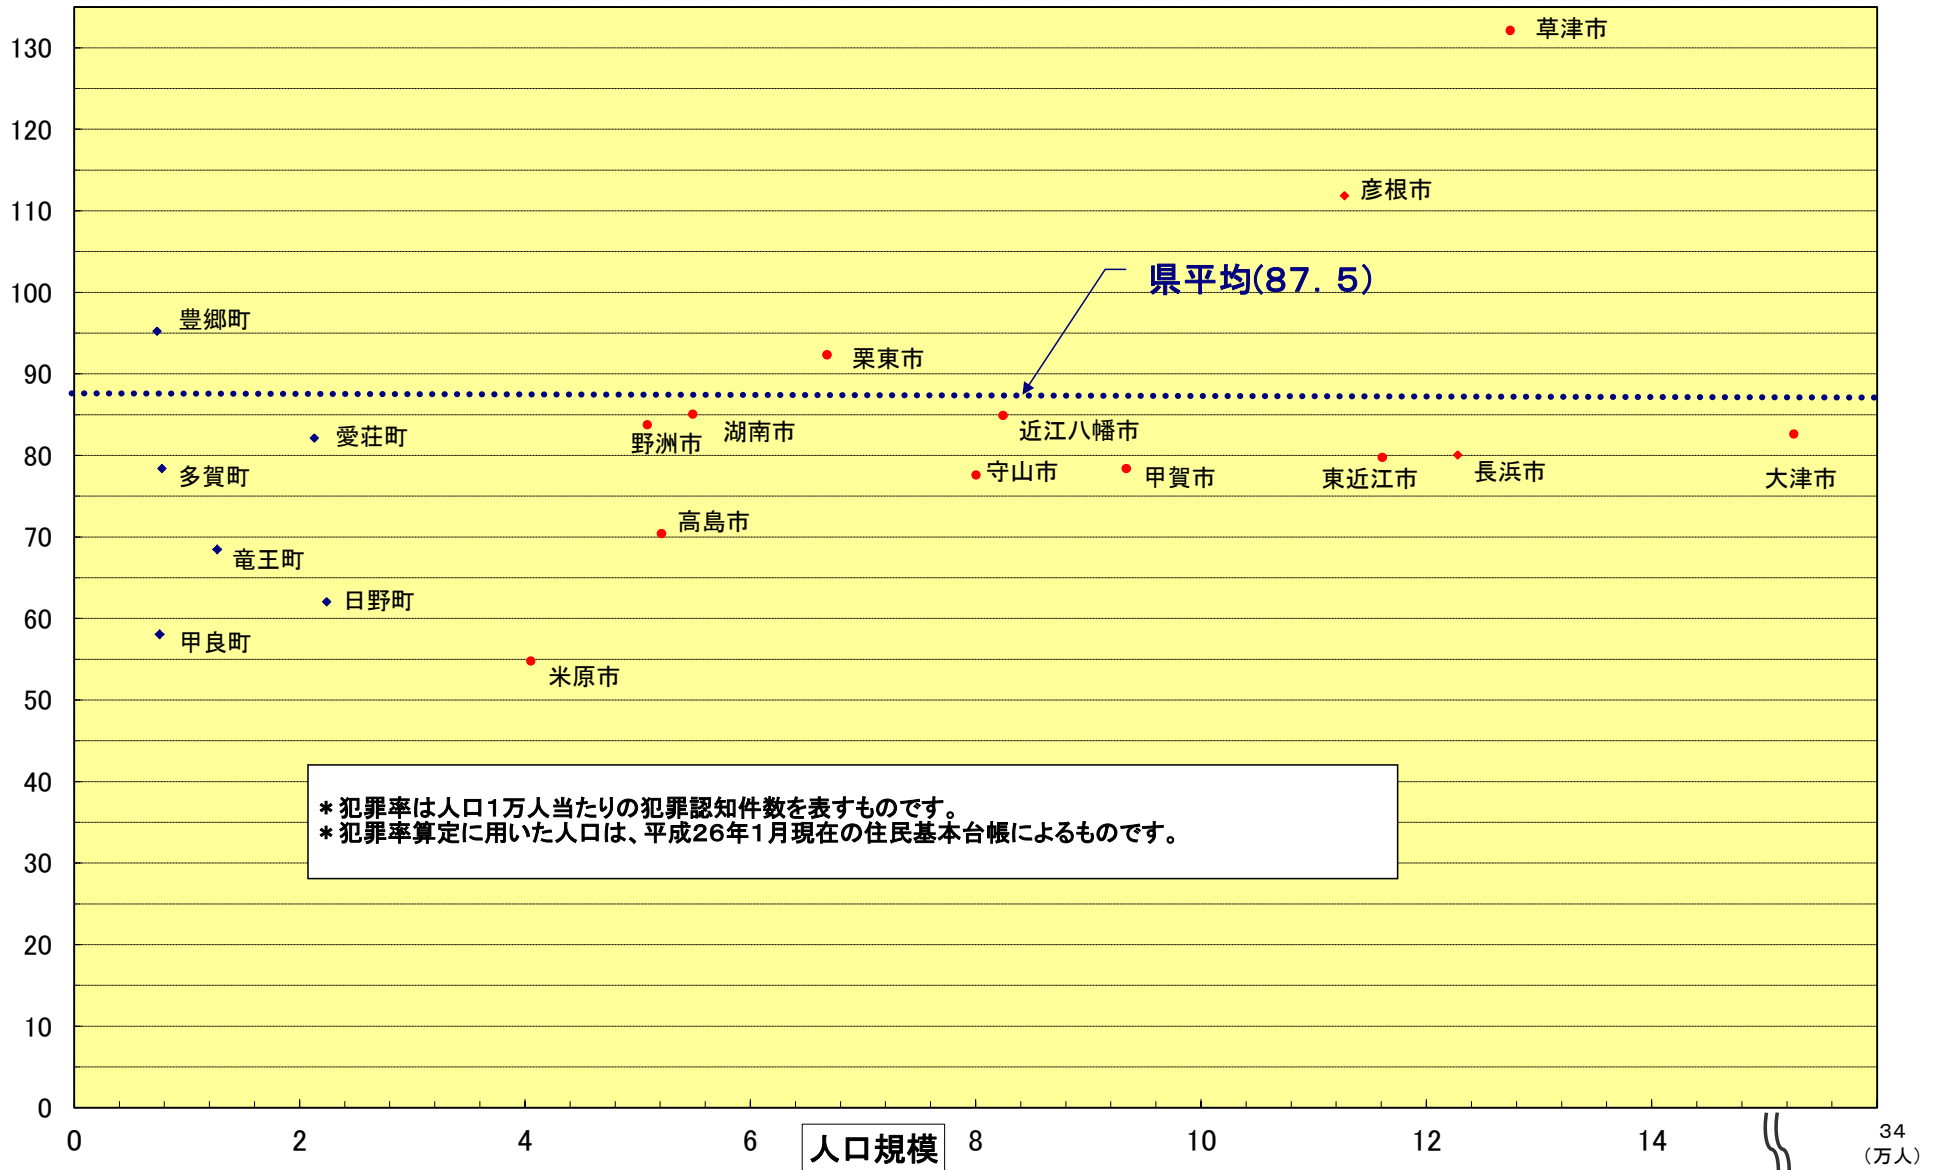

市町別の犯罪率分布表(平成26年12月)

犯罪率

* 犯罪率は人口1万人当たりの犯罪認知件数を表すものです。
 * 犯罪率算定に用いた人口は、平成26年1月現在の住民基本台帳によるものです。

人口規模

34 (万人)