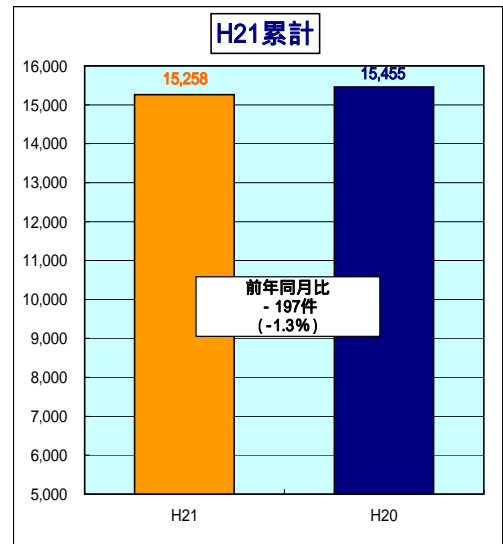

平成21年 滋賀県の犯罪情勢

注：犯罪率算定に用いた人口は、平成21年3月31日現在の住民基本台帳によるものです。