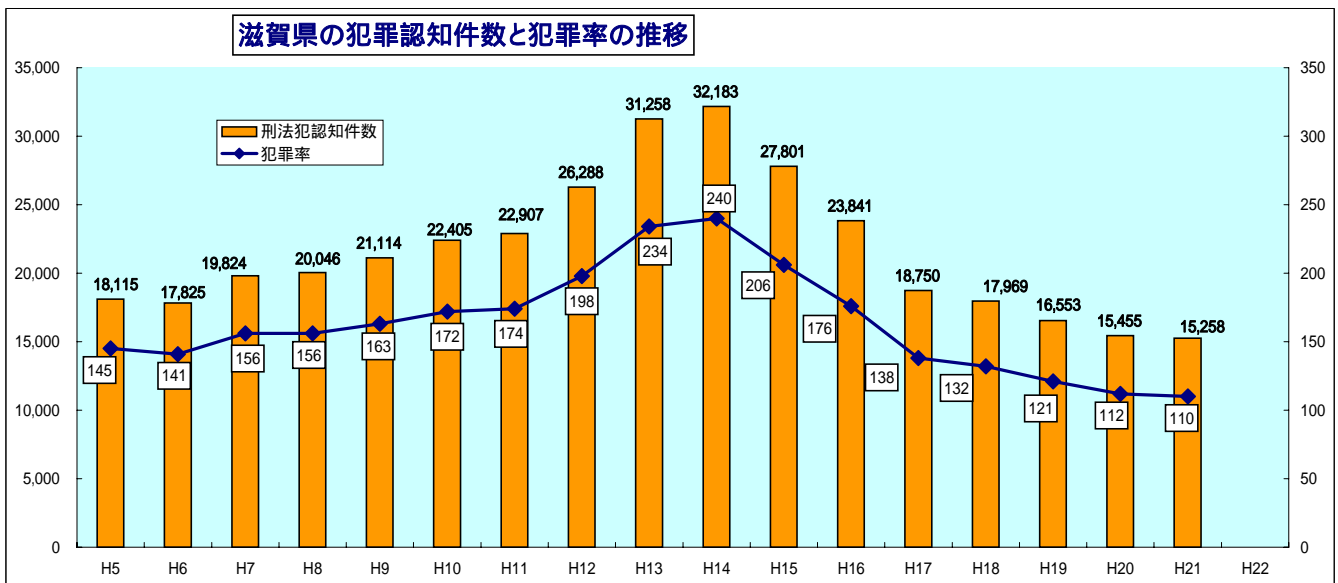

平成21年 滋賀県の犯罪情勢

注：犯罪率算定に用いた人口は、平成21年3月31日現在の住民基本台帳によるものです。