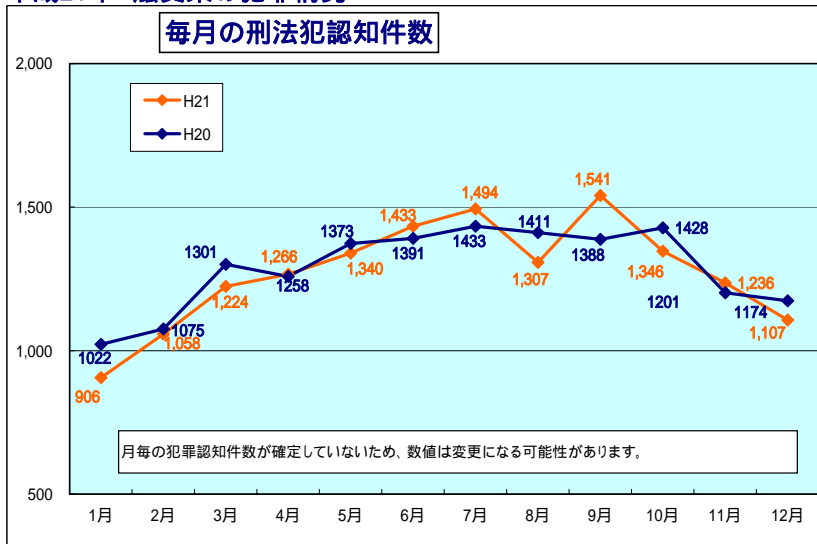

平成21年 滋賀県の犯罪情勢

注：犯罪率算定に用いた人口は、平成21年3月31日現在の住民基本台帳によるものです。