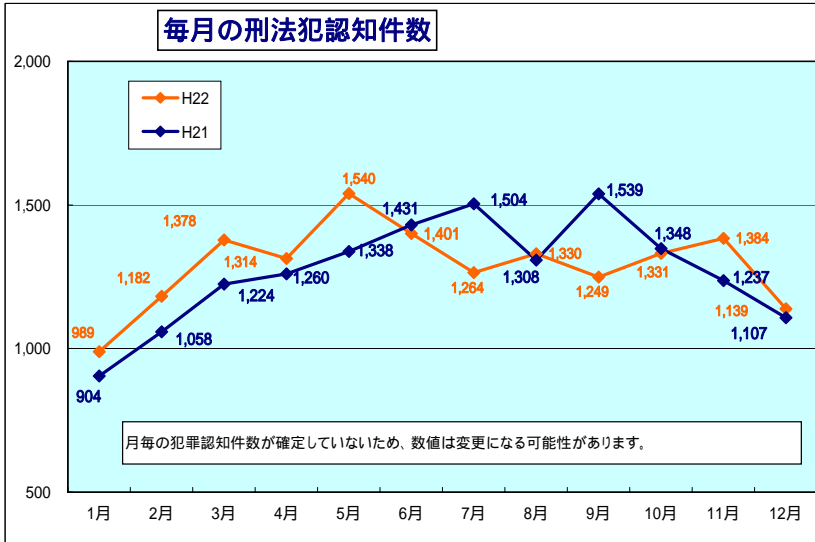

平成22年 滋賀県の犯罪情勢

注：犯罪率算定に用いた人口は、各年3月31日時点の住民基本台帳によるものです。