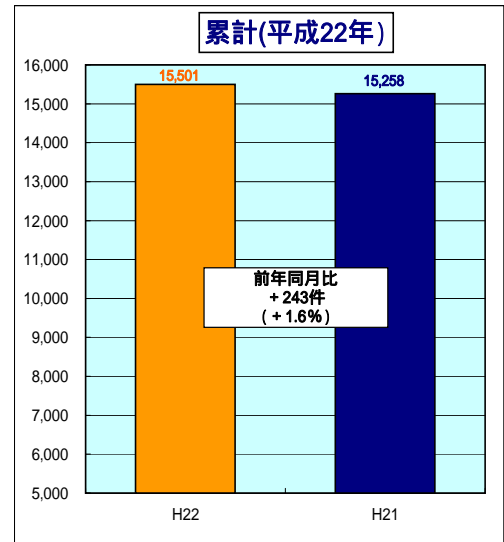

平成22年 滋賀県の犯罪情勢

注：犯罪率算定に用いた人口は、各年3月31日時点の住民基本台帳によるものです。