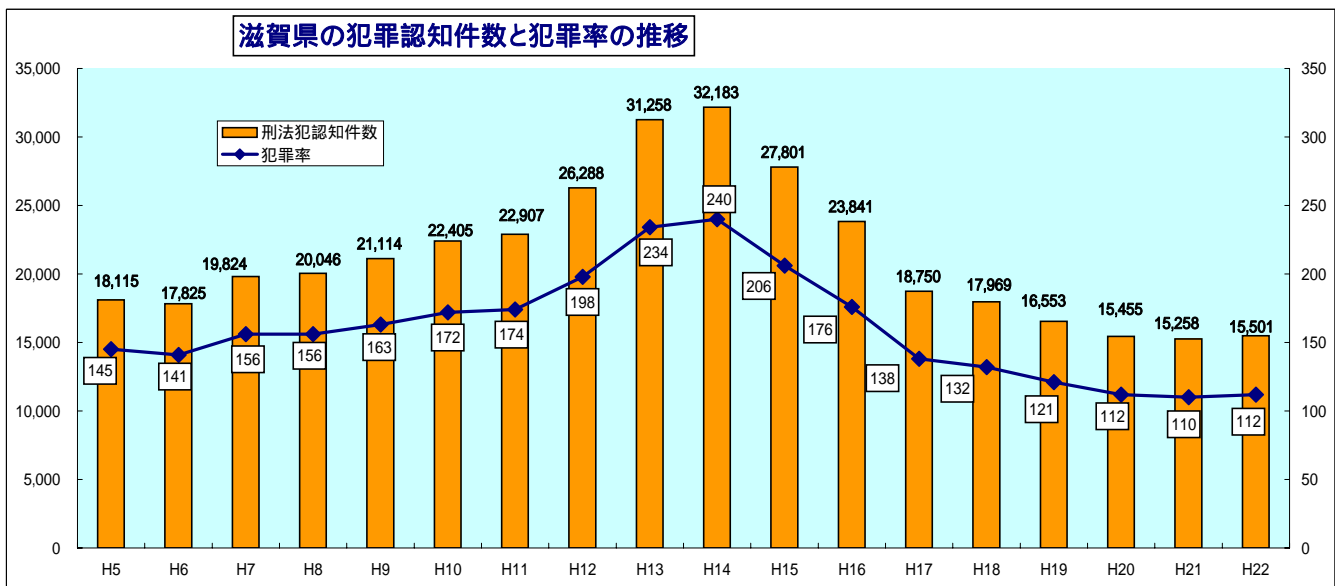

平成22年 滋賀県の犯罪情勢

注：犯罪率算定に用いた人口は、各年3月31日時点の住民基本台帳によるものです。