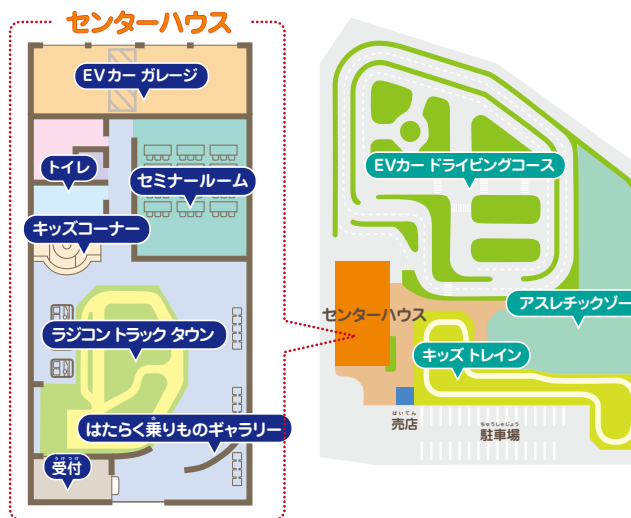

あそ まな
遊ぶ、学ぶ。

こども交通公園

あそびに
きてね!

ラジコン トラックタウン

ジオラマの街でラジコントラックを
運転しよう!

はたらく乗りもの ギャラリー

いろいろな物を運ぶ乗りものには
どんな工夫がされているか学ぼう!

「こども交通公園」は

EVカーやラジコントラックの

運転体験などをとおして、

交通安全を遊びながら学べる施設です。

EVカー ドライビングコース

いろいろなEVカーを運転して、
交通安全を学ぼう!

キッズトレイン

電車の運転士に挑戦しよう!

アスレチックゾーン

いろいろな遊具で遊ぼう!

利用案内 営業時間：10:00～16:30

休園日：毎週火曜日、金曜日

入園料：無料

※乗りものは有料です。

(EVカー、キッズトレイン、ラジコントラックタウン)

お問い合わせ TEL.0749-45-3850 FAX.0749-45-3852

- 保護者の方へ
- 施設内は禁煙です。指定の喫煙所をご利用ください。
 - 施設内へのペットの持込みはご遠慮ください。
 - 施設内での飲食は係員が指定する場所をお願いします。
 - キッズコーナーは保護者と一緒にご利用ください。