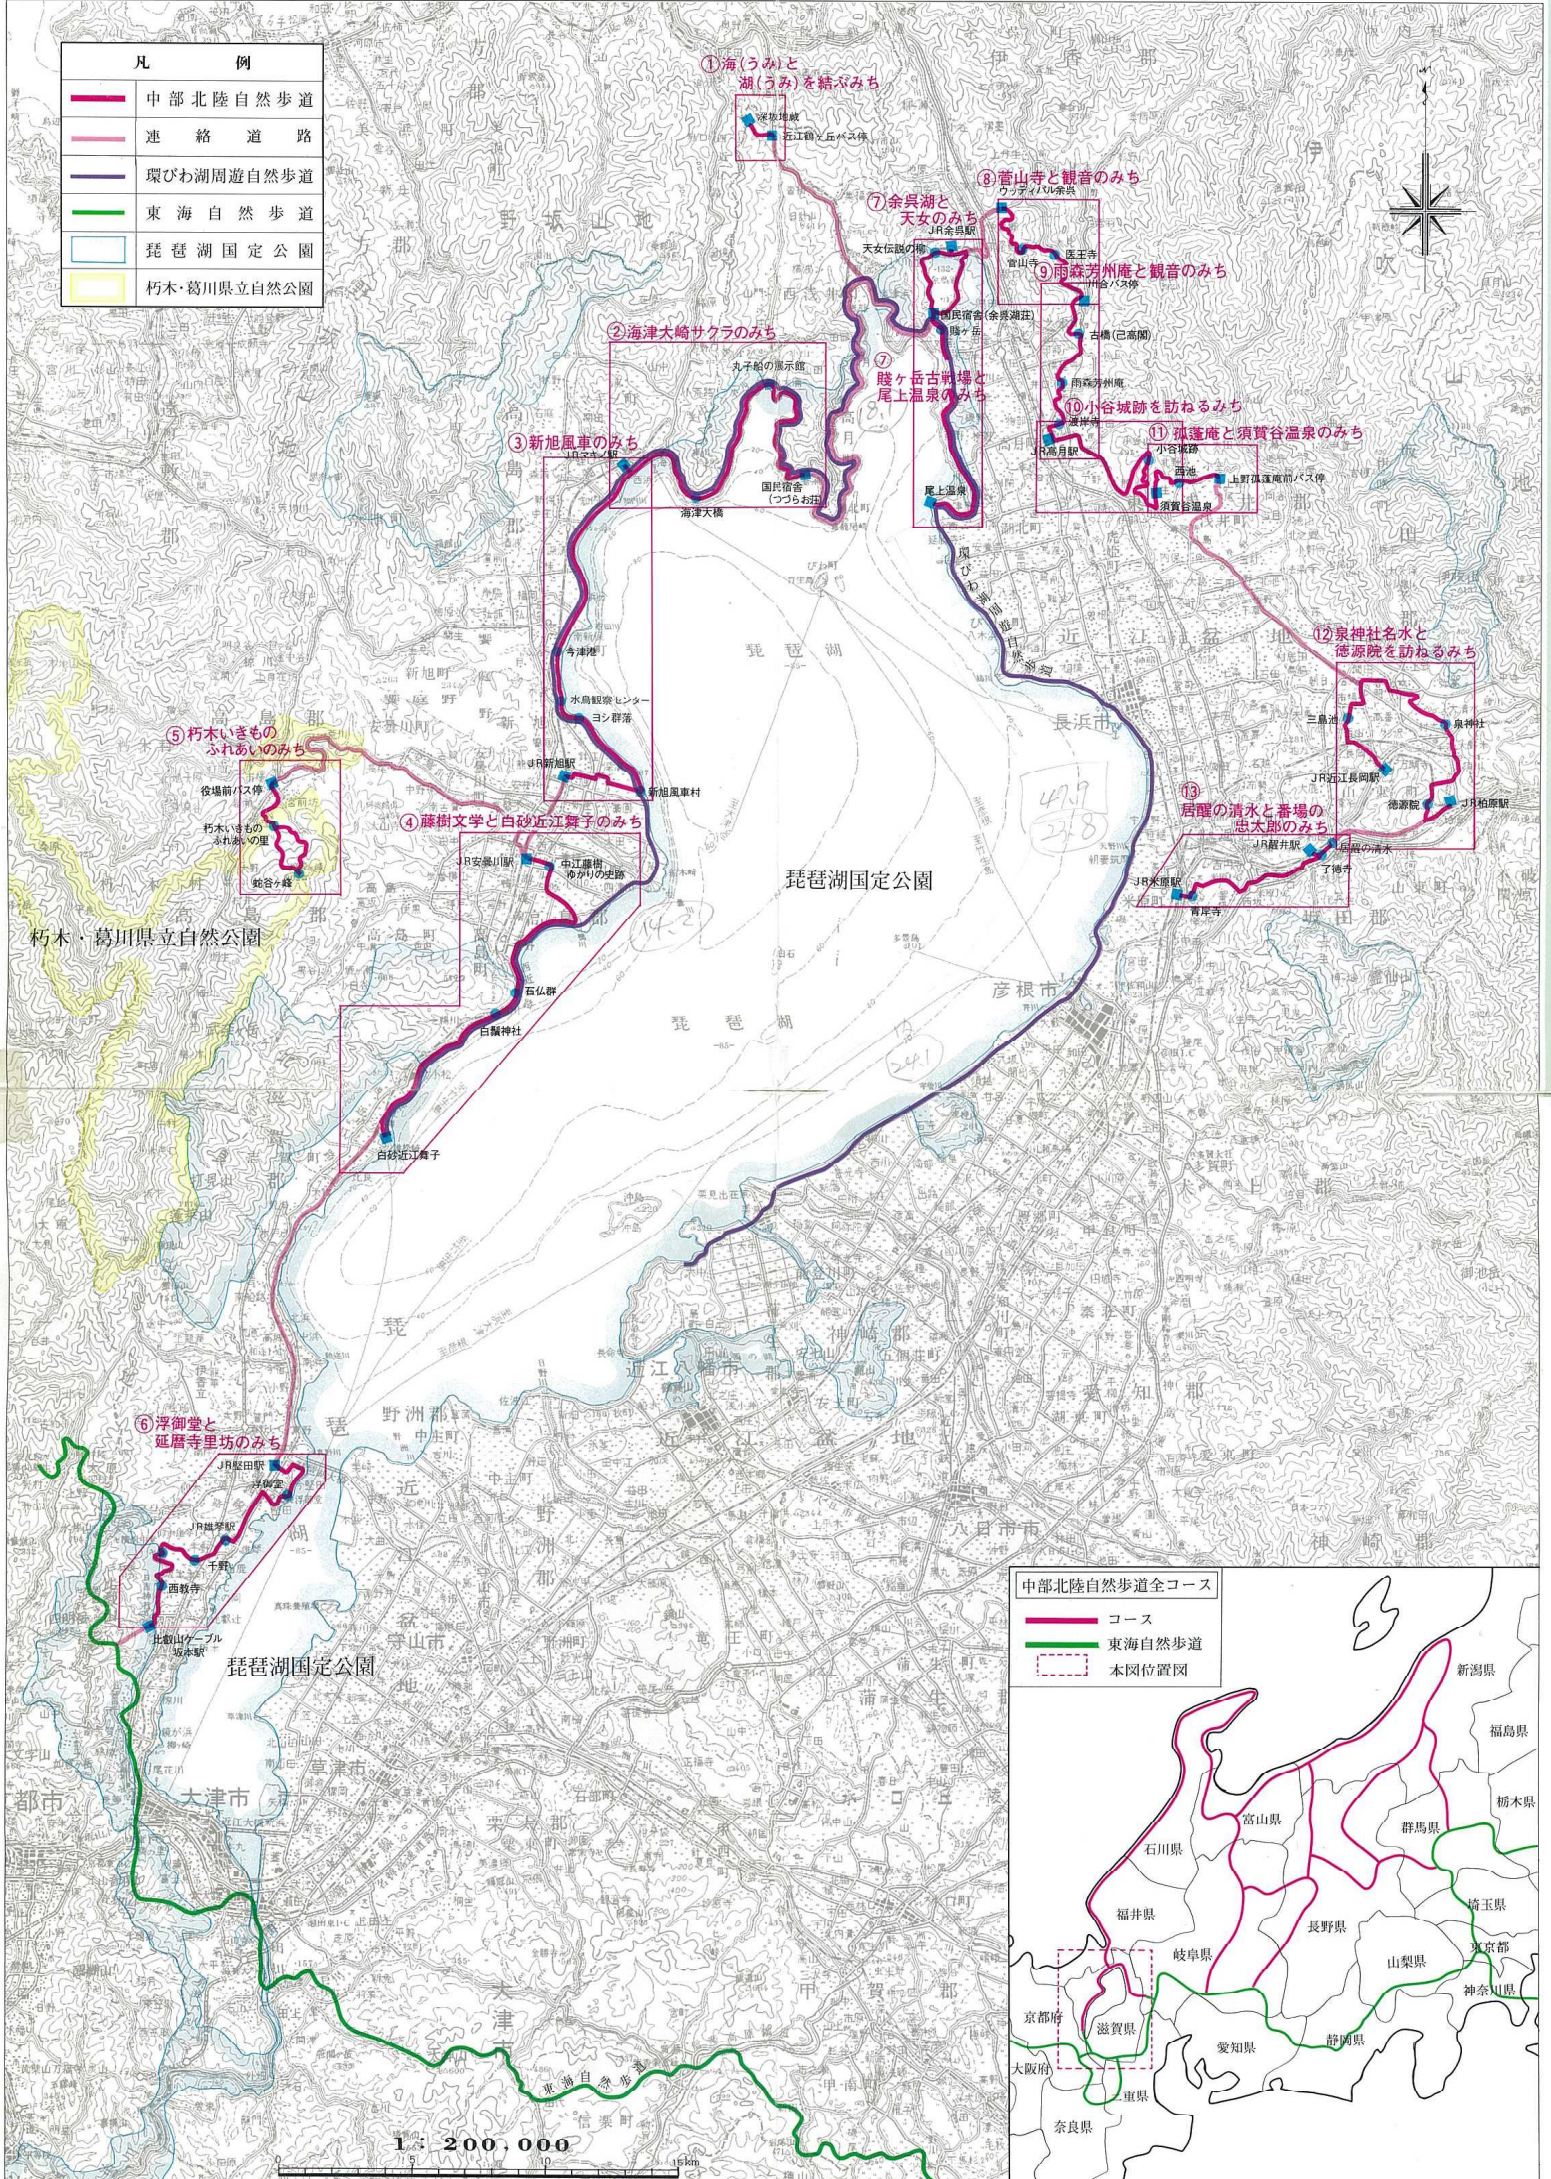

凡 例	
	中部北陸自然歩道
	連絡道路
	環びわ湖周遊自然歩道
	東海自然歩道
	琵琶湖国定公園
	朽木・葛川県立自然公園

中部北陸自然歩道全コース	
	コース
	東海自然歩道
	本図位置図

1:200,000