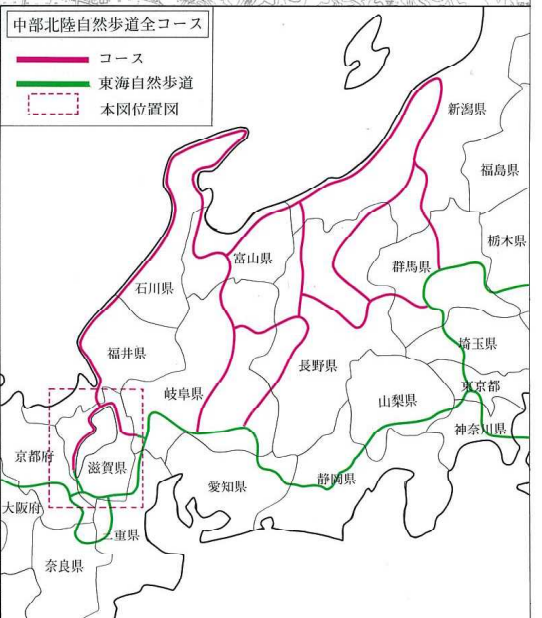

凡 例	
	中部北陸自然歩道
	連絡道路
	環びわ湖周遊自然歩道
	東海自然歩道
	琵琶湖国定公園
	朽木・葛川県立自然公園

中部北陸自然歩道全コース	
	コース
	東海自然歩道
	本図位置図

1:200,000