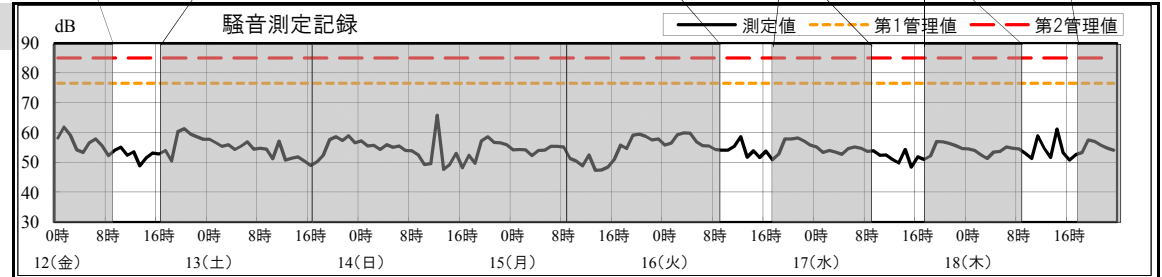

《騒音・振動・粉じん・臭気自動計測の週間結果報告》

(報告対象期間:9月12日~9月18日)

【概要】

二次対策工事による周辺環境への影響を調査するために、旧RD最終処分場と隣接する住宅地との境界に計測器を設置し、「騒音・振動・粉じん・臭気」を連続自動計測しています。
各項目の1週間分の計測結果をグラフにしました。
※網掛け部は休工の時間帯(休日および夜間)です。

【位置図】

【測定値管理基準】

	騒音	振動	粉じん	臭気
第1管理値	基準値の90%	基準値の90%	基準値の90%	10(センサー値)
第2管理値	基準値	基準値	基準値	参考値
基準値	85dB 栗東市の特定建設作業(騒音)に係る規制基準	75dB 栗東市の特定建設作業(振動)に係る規制基準	0.2mg/m³ 環境省『大気汚染に係る環境基準』の「環境上の条件・浮遊粒子状物質」記載基準	10(硫化水素臭などの異臭) 草津市「臭気指数規制基準 第1種地域 敷地境界線(第1号)」記載基準

第1管理値を超過した場合

騒音 振動 粉じん	配管
臭気	作業を一旦中断し、現場の監督員が直接臭いを確認します

第2管理値を超過した場合

騒音 振動 粉じん	直ちに作業を中断し、周辺7自治会長に連絡し原因究明後、対策を講じ作業を再開します
臭気	臭いの確認により硫化水素臭などの異臭がした場合には、直ちに作業を中断し、周辺7自治会長に連絡し対策を講じたうえで作業を再開します

主な実施作業内容	平成26年9月							備考
	12 金	13 土	14 日	15 月	16 火	17 水	18 木	
廃棄物土・有害物掘削工								
(1)有害物掘削除去工	一次対策埋戻し							
(2)有害物掘削除去工								
汚染地下水拡散防止対策工								
(3)鉛直遮水壁工								

【騒音】

(特になし)

【振動】

(特になし)

【粉じん】

(特になし)

【臭気】

(特になし)