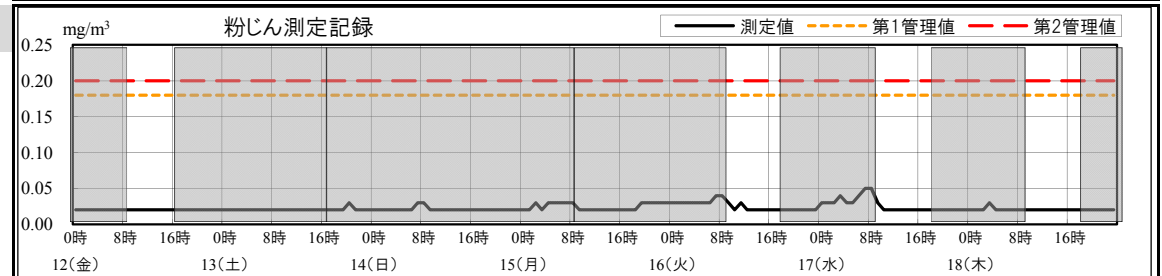

【粉じん】

(特になし)