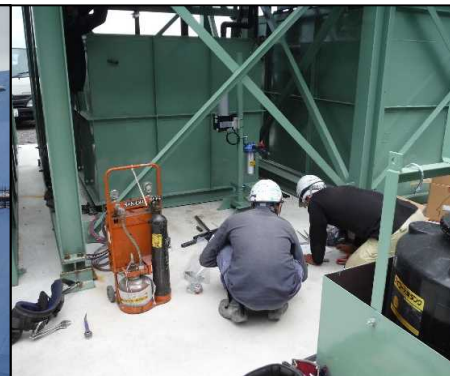

【工事施工予定位置図】

【工事施工状況写真】

撮影日：平成26年9月18日

①有害物掘削除去工

一次対策で掘削した箇所を
良質土で埋め戻しています。

④仮キャッピング工

ブルーシート端部が浮き上がらないよう
に金網で補強しています。

⑥仮設濁水处理施設設置工