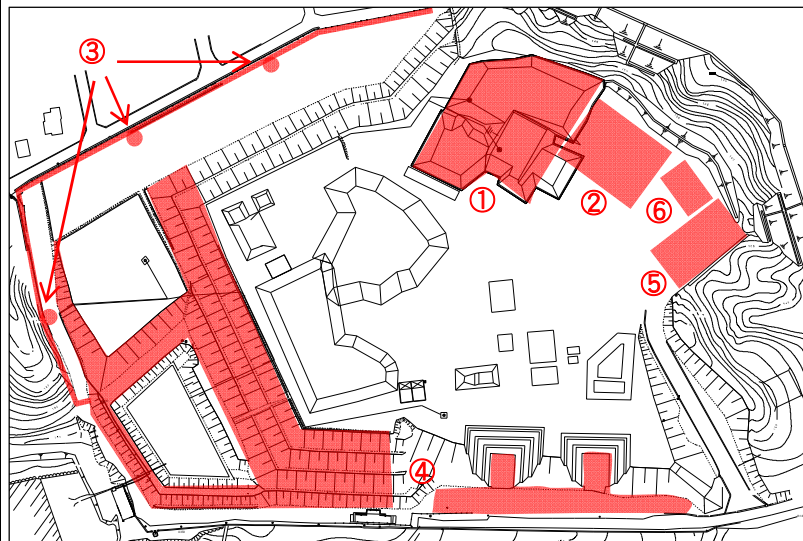

《旧RD最終処分場二次対策工事 工事情報 第32号 をお知らせいたします》

作成日：平成26年9月24日

日付	施工実績												施工予定										備考
	平成26年9月												平成26年10月										
	月	火	水	木	金	土	日	月	火	水	木	金	土	日	月	火	水	木	金	土	日		
工種・作業内容	15	16	17	18	19	20	21	22	23	24	25	26	27	28	29	30	1	2	3	4	5		
廃棄物土・有害物掘削工																							
①有害物掘削除去工																							
一次対策箇所埋戻し																							
土砂搬入、埋戻し																							
廃棄物選別工																							
②廃棄物選別工																							
基礎工																							
施設H鋼打設																							
汚染地下水拡散防止対策工																							
③鉛直遮水壁工																							
TRD工法																							
ホ-リング位置 測量																							
工事用道路造成																							
④仮設備工																							
仮キャッピング工																							
ブルーシート端部補強																							
浸透水处理施設工																							
⑤浸透水处理施設設置工																							
処理設備																							
⑥仮設濁水处理施設設置工																							
配管																							
電気配線																							

【工事施工予定位置図】

【工事施工状況写真】

撮影日：平成26年9月18日

①有害物掘削除去工

一次対策で掘削した箇所を
良質土で埋め戻しています。

④仮キャッピング工

ブルーシート端部が浮き上がらないよう
に金網で補強しています。

⑥仮設濁水处理施設設置工