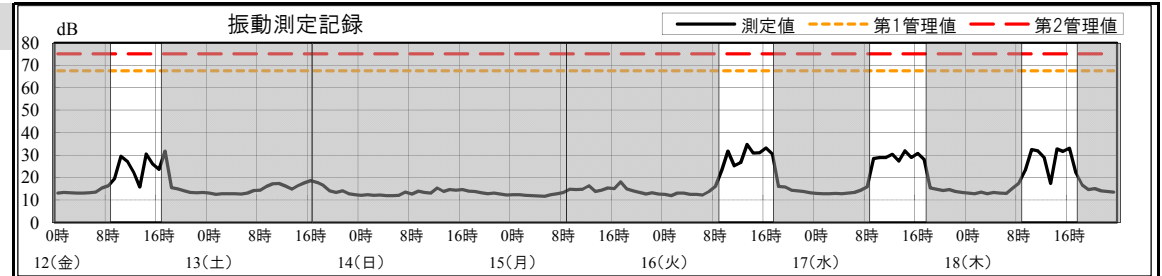

【振動】

(特になし)