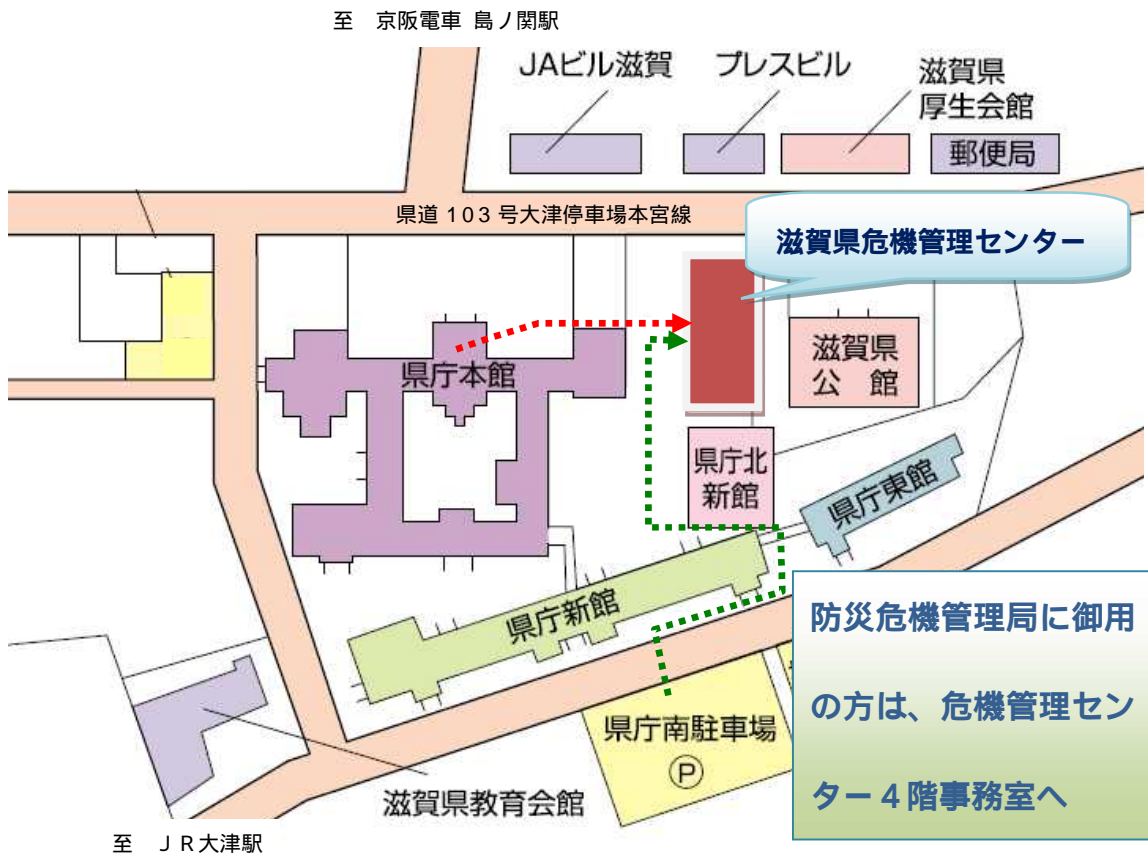

滋賀県危機管理センターの所在地について

- ・県庁本館の正面玄関を出て右手に、危機管理センターの正面玄関があります。
- ・県庁南駐車場からは、県庁舎敷地内を經由して、センター正面玄関へおまわりください。

- ・ご来館には、公共交通機関をご利用ください。
- ・県道からセンター正面玄関前へ、徒歩での往来はできますが、車両は通行できません。危機管理センター正面玄関前の駐車区画は、本館東駐車場と同様、関係者用駐車場のため、センターに来館される方は駐車できません。
- ・県庁本館と危機管理センターの間には、2階に連絡通路があります。時間外は施錠しますので、ご注意願います。