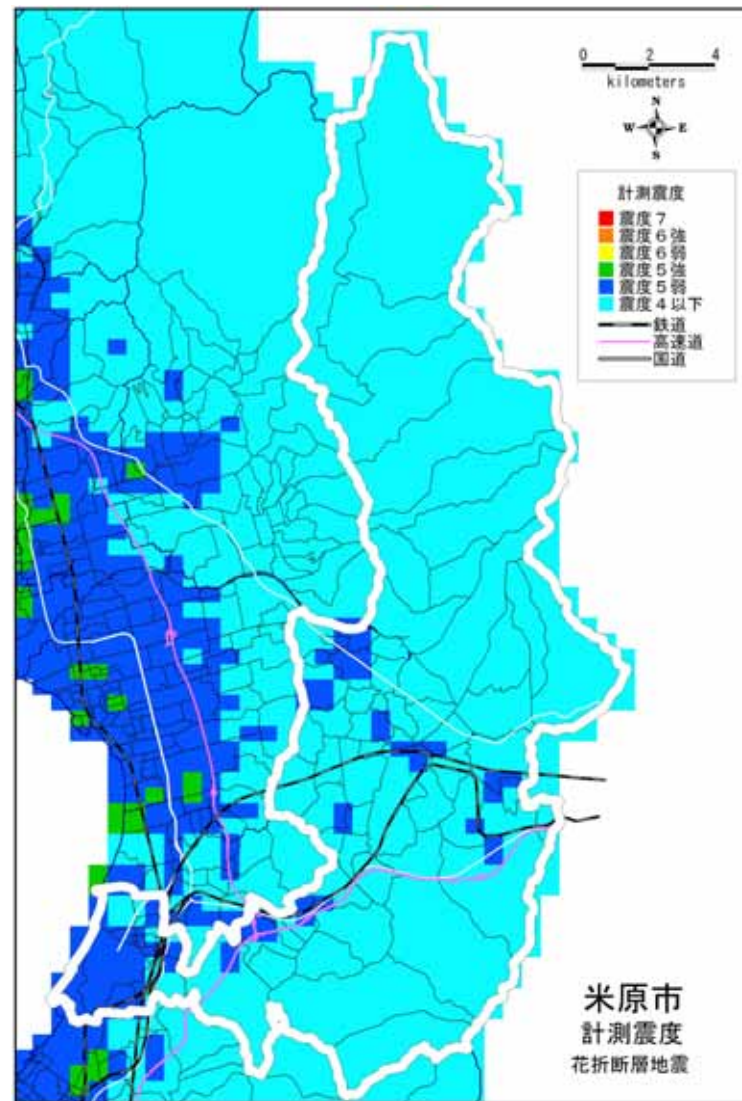

(1) 琵琶湖西岸断層帯地震〔ケース1〕

(2) 琵琶湖西岸断層帯地震〔ケース2〕

計測震度分布：米原市

(3) 琵琶湖西岸断層帯地震〔ケース3〕

(4) 花折断層地震

計測震度分布：米原市