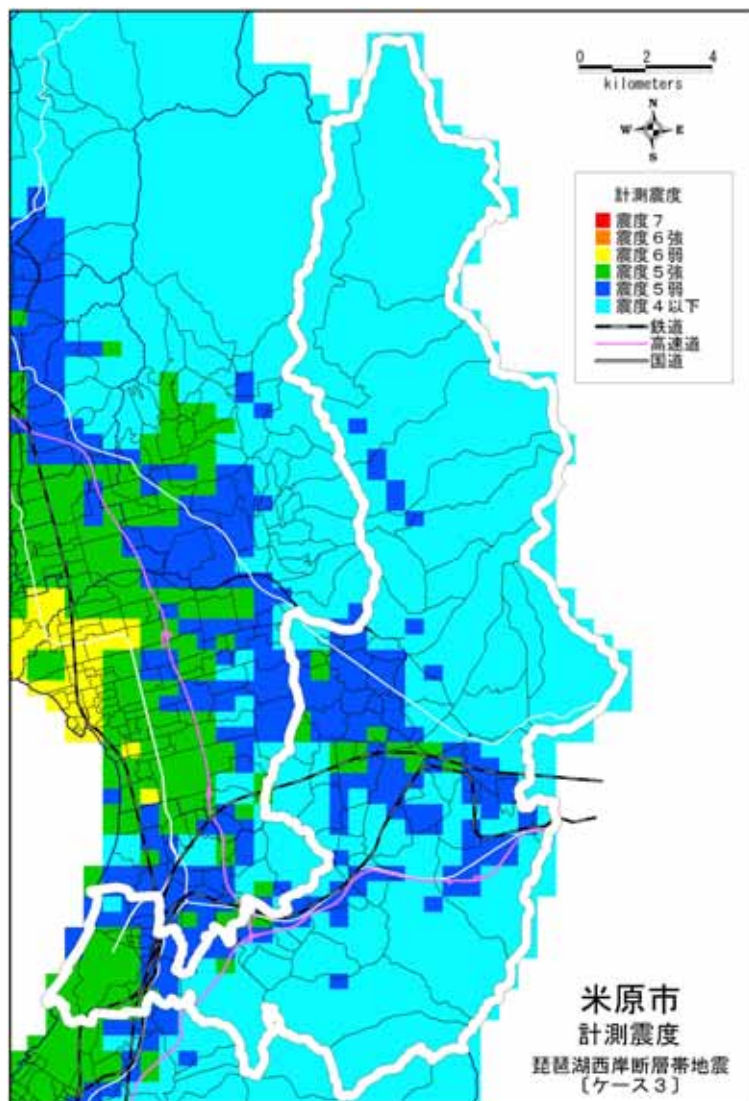

(1) 琵琶湖西岸断層帯地震〔ケース1〕

(2) 琵琶湖西岸断層帯地震〔ケース2〕

計測震度分布：米原市

(3) 琵琶湖西岸断層帯地震〔ケース3〕

(4) 花折断層地震

計測震度分布：米原市