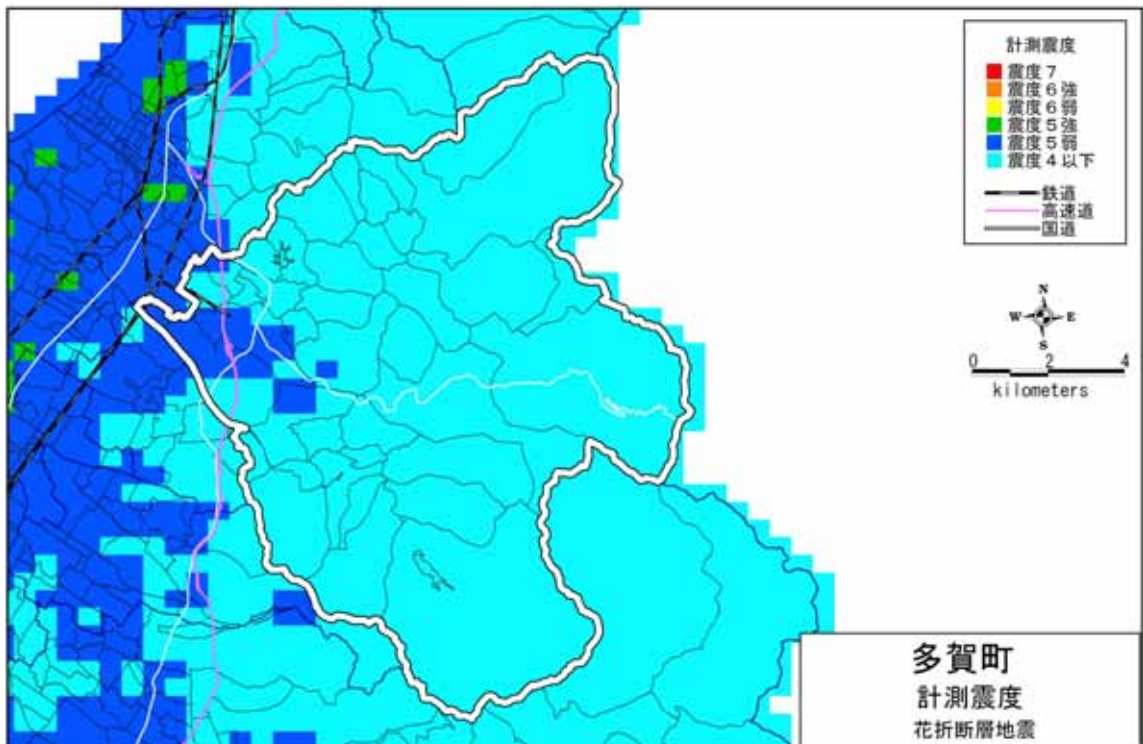

( 1 ) 琵琶湖西岸断層帯地震〔ケース1〕

( 2 ) 琵琶湖西岸断層帯地震〔ケース2〕

計測震度分布：多賀町

( 3 ) 琵琶湖西岸断層帯地震〔ケース3〕

( 4 ) 花折断層地震  
計測震度分布：多賀町