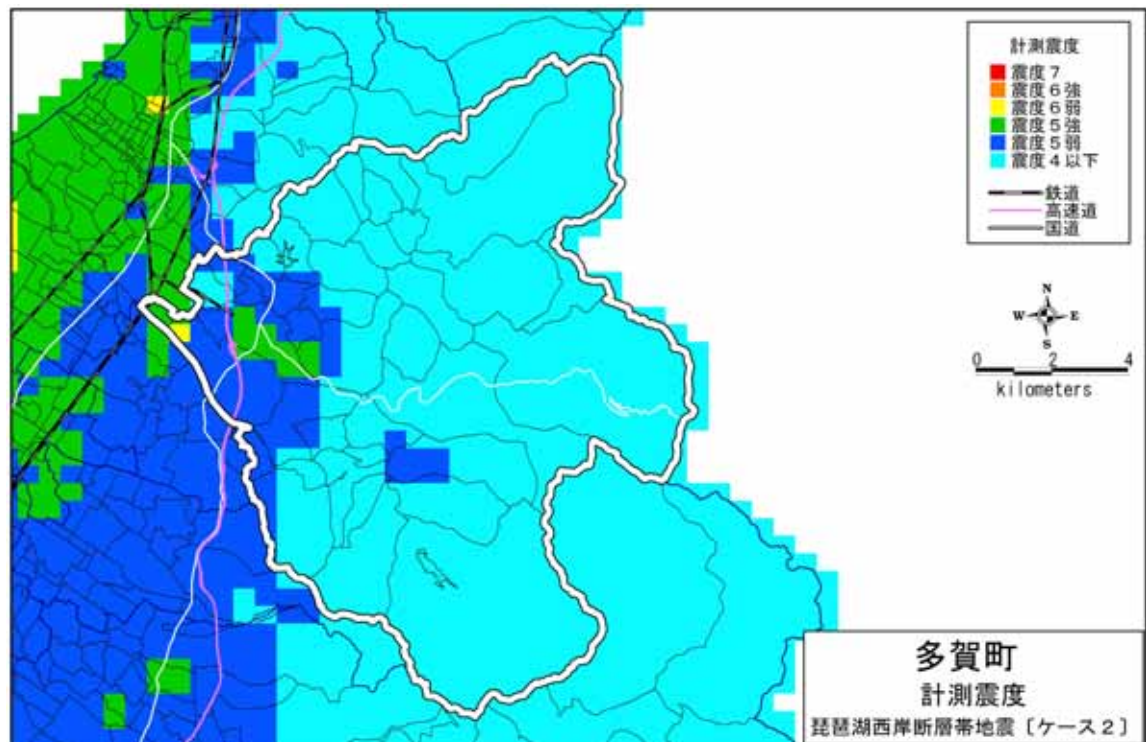

( 1 ) 琵琶湖西岸断層帯地震〔ケース1〕

( 2 ) 琵琶湖西岸断層帯地震〔ケース2〕

計測震度分布：多賀町

( 3 ) 琵琶湖西岸断層帯地震〔ケース3〕

( 4 ) 花折断層地震  
計測震度分布：多賀町