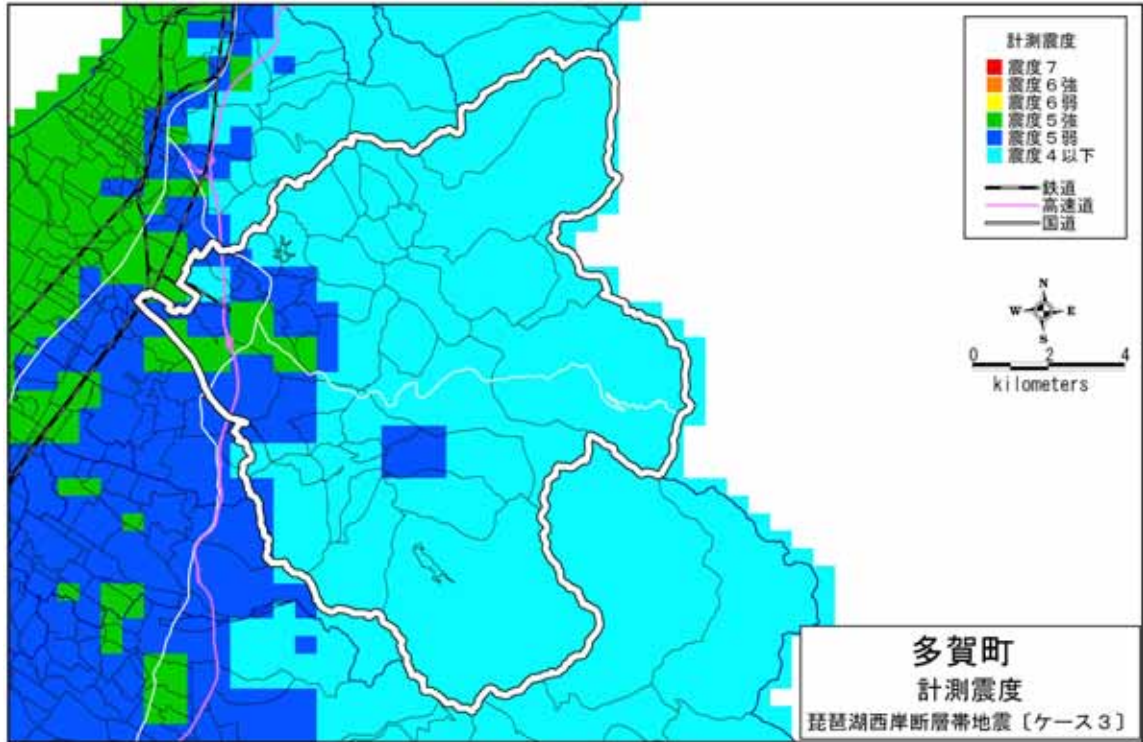

( 1 ) 琵琶湖西岸断層帯地震〔ケース1〕

( 2 ) 琵琶湖西岸断層帯地震〔ケース2〕

計測震度分布：多賀町

( 3 ) 琵琶湖西岸断層帯地震〔ケース3〕

( 4 ) 花折断層地震  
計測震度分布：多賀町