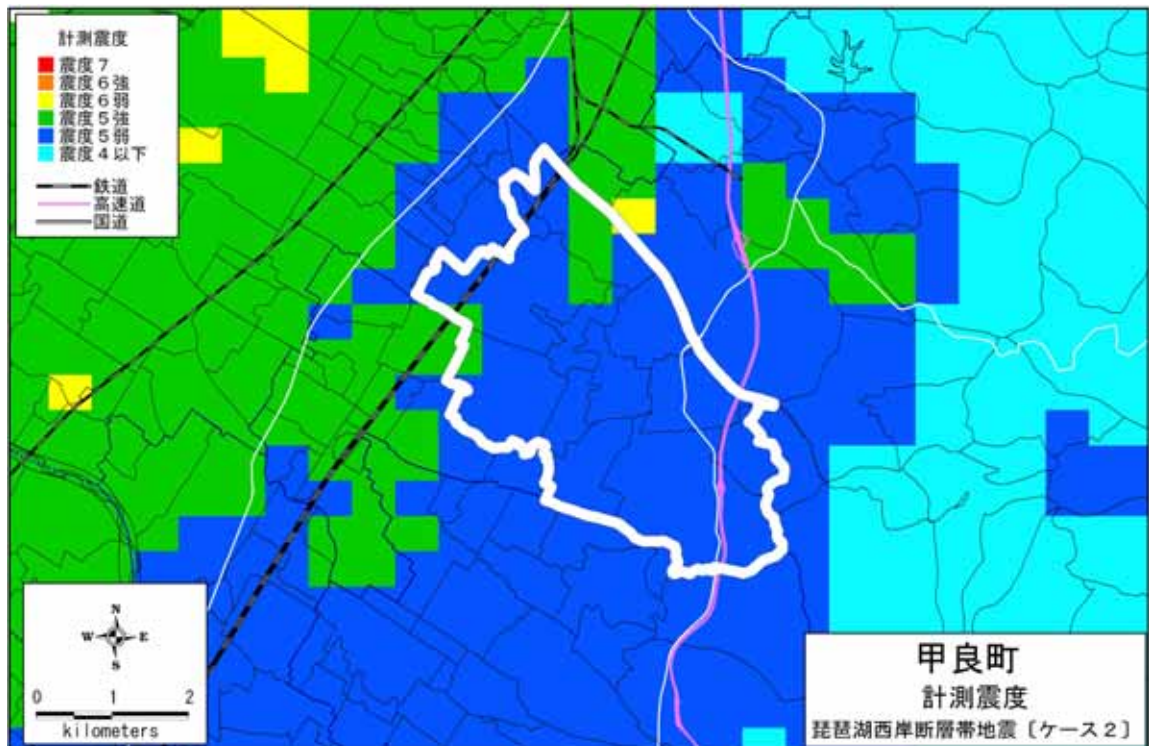

(1) 琵琶湖西岸断層帯地震〔ケース1〕

(2) 琵琶湖西岸断層帯地震〔ケース2〕

計測震度分布：甲良町

(3) 琵琶湖西岸断層帯地震〔ケース3〕

(4) 花折断層地震
計測震度分布：甲良町