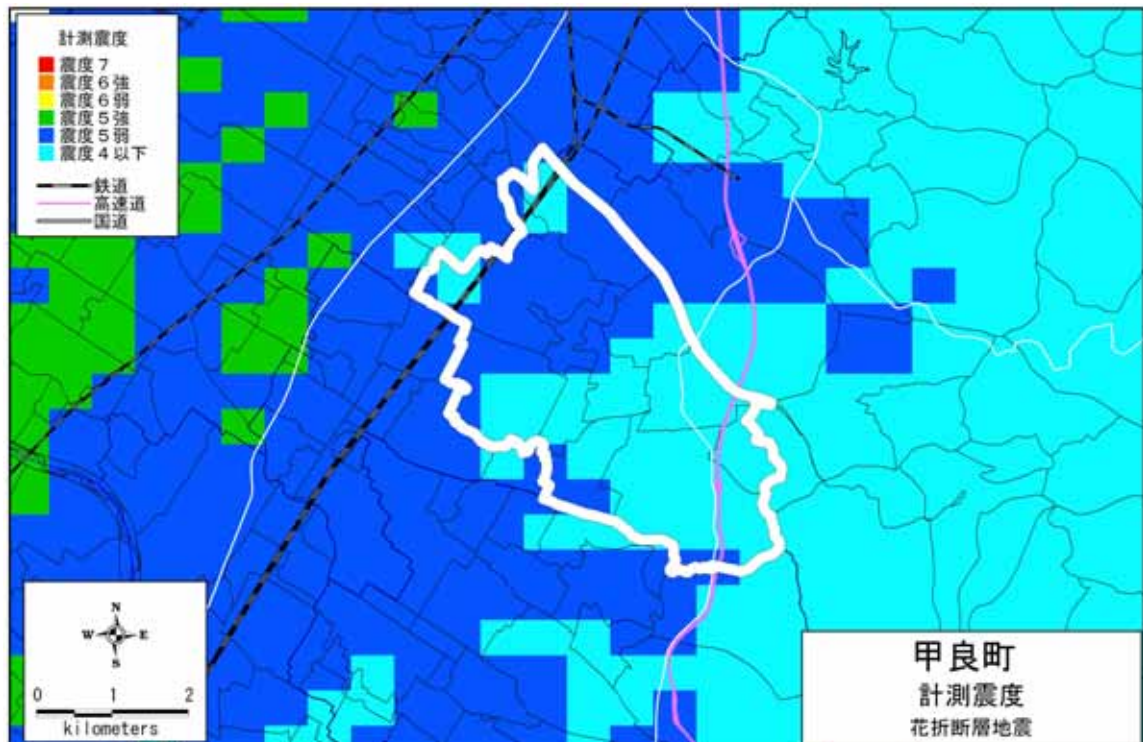

(1) 琵琶湖西岸断層帯地震〔ケース1〕

(2) 琵琶湖西岸断層帯地震〔ケース2〕

計測震度分布：甲良町

(3) 琵琶湖西岸断層帯地震〔ケース3〕

(4) 花折断層地震
計測震度分布：甲良町