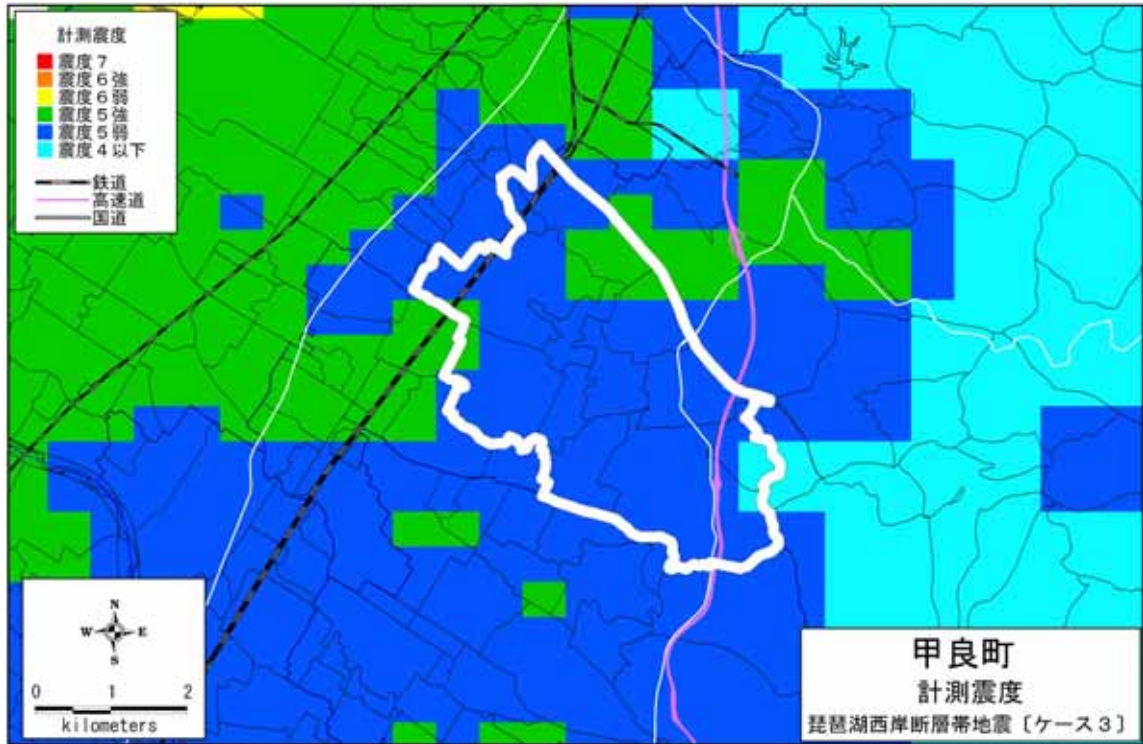

(1) 琵琶湖西岸断層帯地震〔ケース1〕

(2) 琵琶湖西岸断層帯地震〔ケース2〕

計測震度分布：甲良町

(3) 琵琶湖西岸断層帯地震〔ケース3〕

(4) 花折断層地震
計測震度分布：甲良町