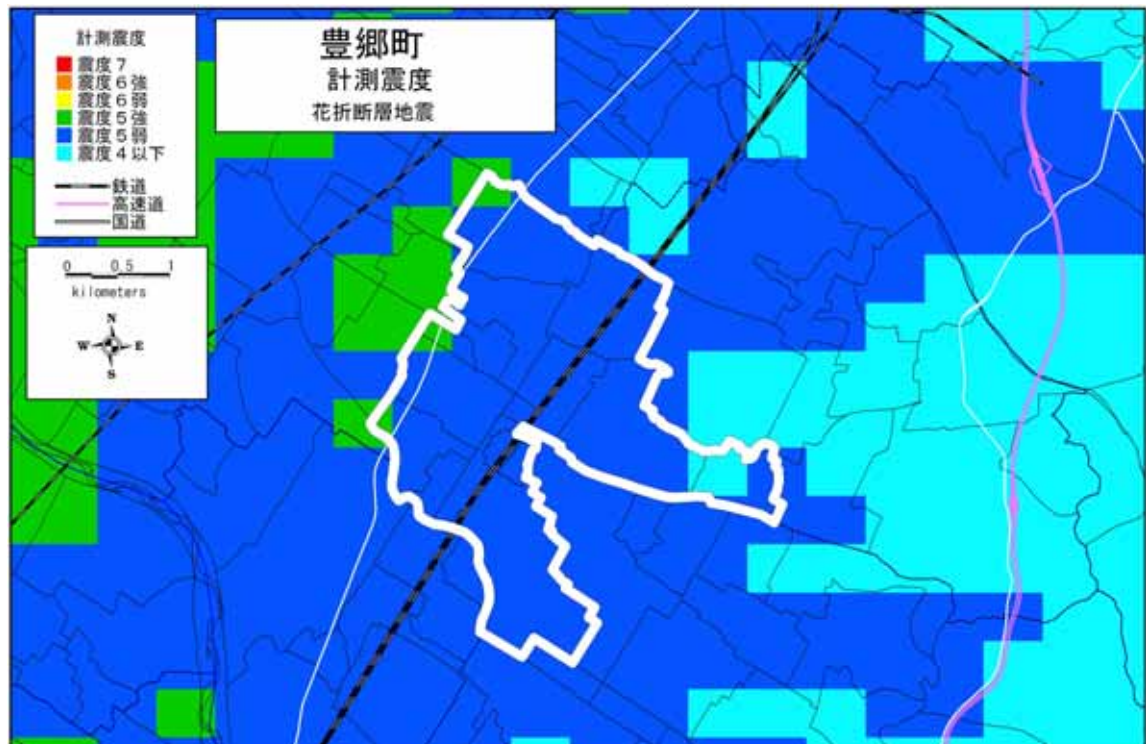

(1) 琵琶湖西岸断層帯地震〔ケース1〕

(2) 琵琶湖西岸断層帯地震〔ケース2〕

計測震度分布：豊郷町

( 3 ) 琵琶湖西岸断層帯地震〔ケース3〕

( 4 ) 花折断層地震  
計測震度分布：豊郷町