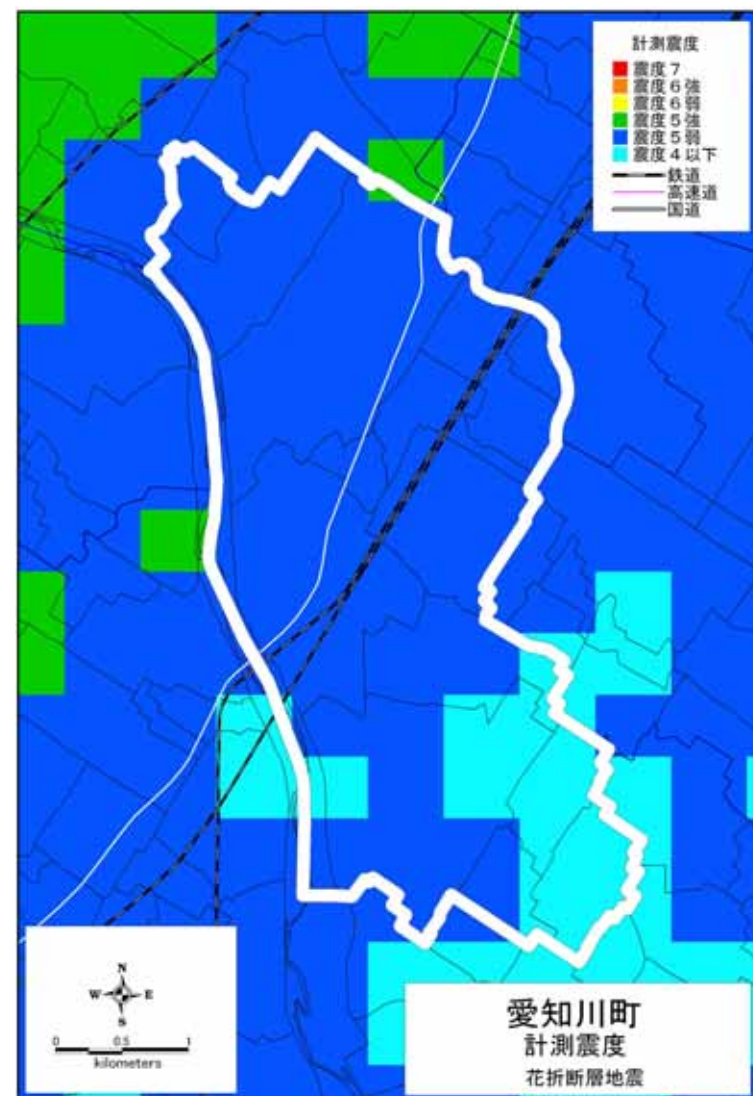

( 1 ) 琵琶湖西岸断層帯地震【ケース1】

( 2 ) 琵琶湖西岸断層帯地震【ケース2】

計測震度分布：秦荘町

( 3 ) 琵琶湖西岸断層帯地震〔ケース3〕

( 4 ) 花折断層地震  
計測震度分布：秦荘町

(1) 琵琶湖西岸断層帯地震【ケース1】

(2) 琵琶湖西岸断層帯地震【ケース2】

計測震度分布：愛知川町

( 3 ) 琵琶湖西岸断層帯地震〔ケース3〕

( 4 ) 花折断層地震

計測震度分布：愛知川町