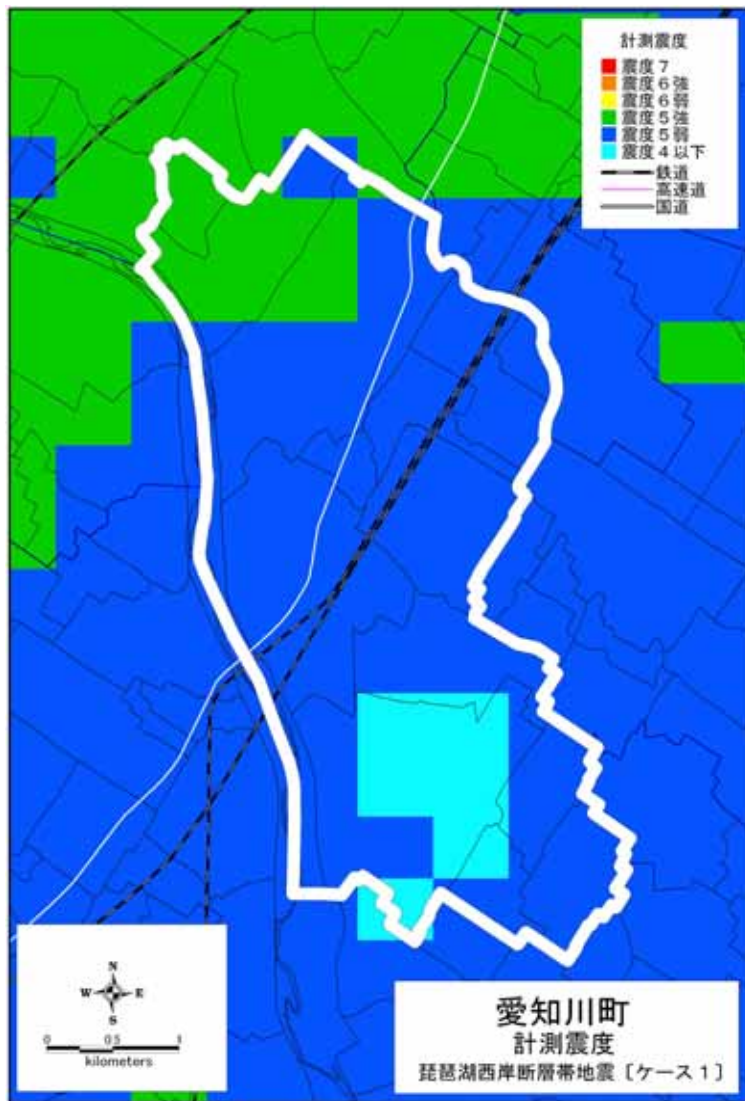

( 1 ) 琵琶湖西岸断層帯地震【ケース1】

( 2 ) 琵琶湖西岸断層帯地震【ケース2】

計測震度分布：秦荘町

( 3 ) 琵琶湖西岸断層帯地震〔ケース3〕

( 4 ) 花折断層地震  
計測震度分布：秦荘町

(1) 琵琶湖西岸断層帯地震【ケース1】

(2) 琵琶湖西岸断層帯地震【ケース2】

計測震度分布：愛知川町

( 3 ) 琵琶湖西岸断層帯地震〔ケース3〕

( 4 ) 花折断層地震

計測震度分布：愛知川町