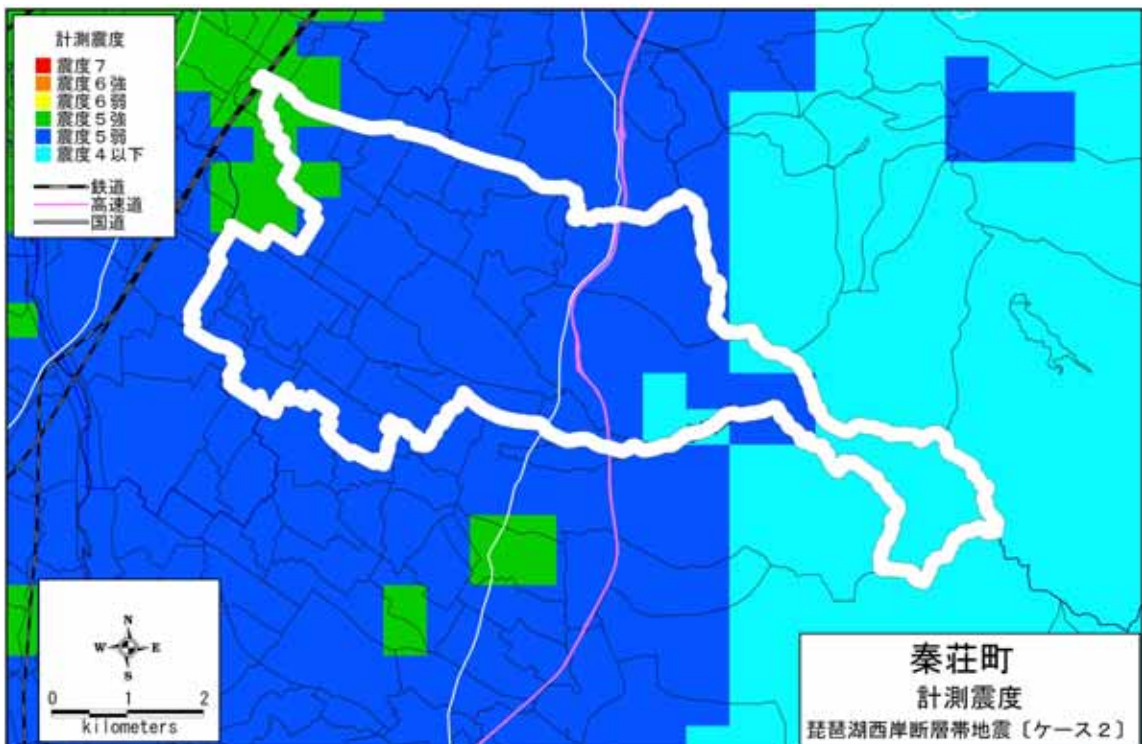

( 1 ) 琵琶湖西岸断層帯地震【ケース1】

( 2 ) 琵琶湖西岸断層帯地震【ケース2】

計測震度分布：秦荘町

( 3 ) 琵琶湖西岸断層帯地震〔ケース3〕

( 4 ) 花折断層地震  
計測震度分布：秦荘町

(1) 琵琶湖西岸断層帯地震【ケース1】

(2) 琵琶湖西岸断層帯地震【ケース2】

計測震度分布：愛知川町

( 3 ) 琵琶湖西岸断層帯地震〔ケース3〕

( 4 ) 花折断層地震

計測震度分布：愛知川町