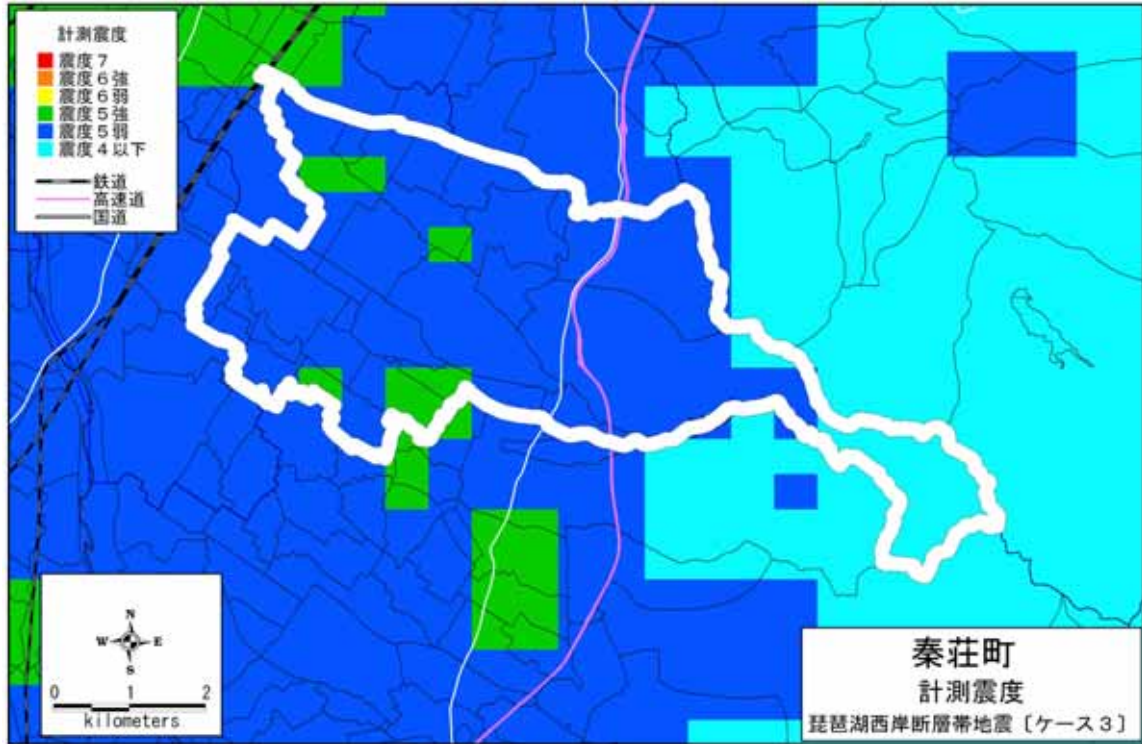

( 1 ) 琵琶湖西岸断層帯地震【ケース1】

( 2 ) 琵琶湖西岸断層帯地震【ケース2】

計測震度分布：秦荘町

( 3 ) 琵琶湖西岸断層帯地震〔ケース3〕

( 4 ) 花折断層地震  
計測震度分布：秦荘町

(1) 琵琶湖西岸断層帯地震【ケース1】

(2) 琵琶湖西岸断層帯地震【ケース2】

計測震度分布：愛知川町

( 3 ) 琵琶湖西岸断層帯地震〔ケース3〕

( 4 ) 花折断層地震

計測震度分布：愛知川町