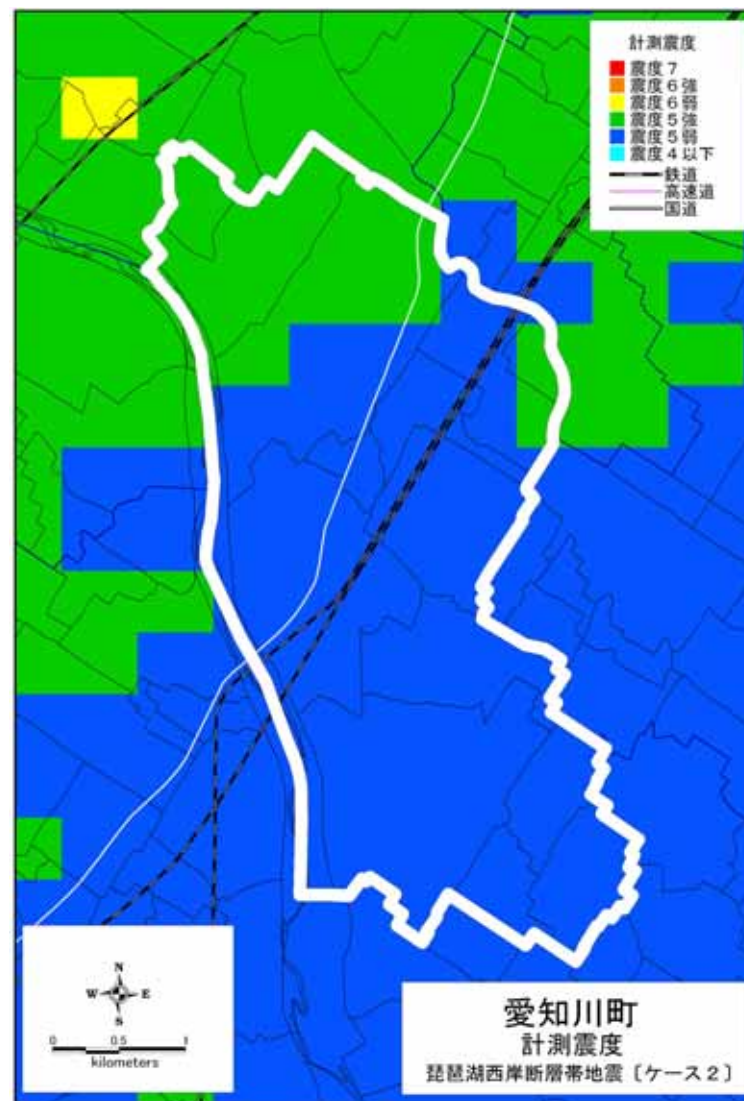

( 1 ) 琵琶湖西岸断層帯地震【ケース1】

( 2 ) 琵琶湖西岸断層帯地震【ケース2】

計測震度分布：秦荘町

( 3 ) 琵琶湖西岸断層帯地震〔ケース3〕

( 4 ) 花折断層地震  
計測震度分布：秦荘町

(1) 琵琶湖西岸断層帯地震【ケース1】

(2) 琵琶湖西岸断層帯地震【ケース2】

計測震度分布：愛知川町

( 3 ) 琵琶湖西岸断層帯地震〔ケース3〕

( 4 ) 花折断層地震

計測震度分布：愛知川町