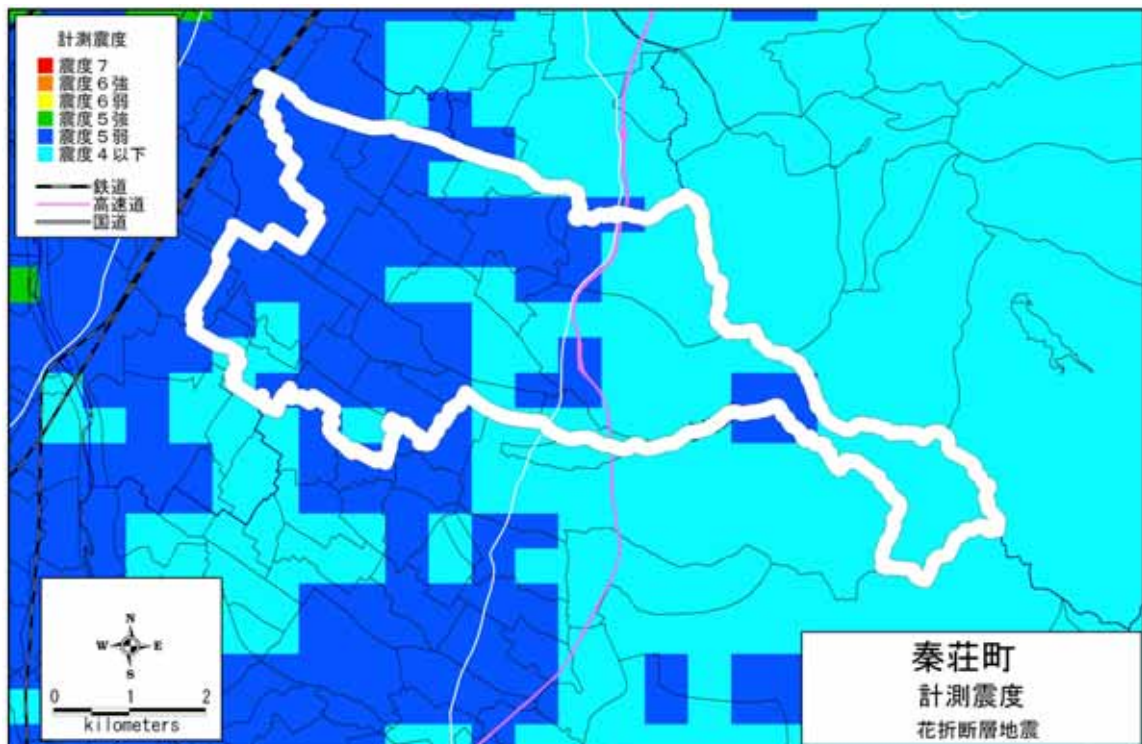

( 1 ) 琵琶湖西岸断層帯地震【ケース1】

( 2 ) 琵琶湖西岸断層帯地震【ケース2】

計測震度分布：秦荘町

( 3 ) 琵琶湖西岸断層帯地震〔ケース3〕

( 4 ) 花折断層地震  
計測震度分布：秦荘町

(1) 琵琶湖西岸断層帯地震【ケース1】

(2) 琵琶湖西岸断層帯地震【ケース2】

計測震度分布：愛知川町

( 3 ) 琵琶湖西岸断層帯地震〔ケース3〕

( 4 ) 花折断層地震

計測震度分布：愛知川町