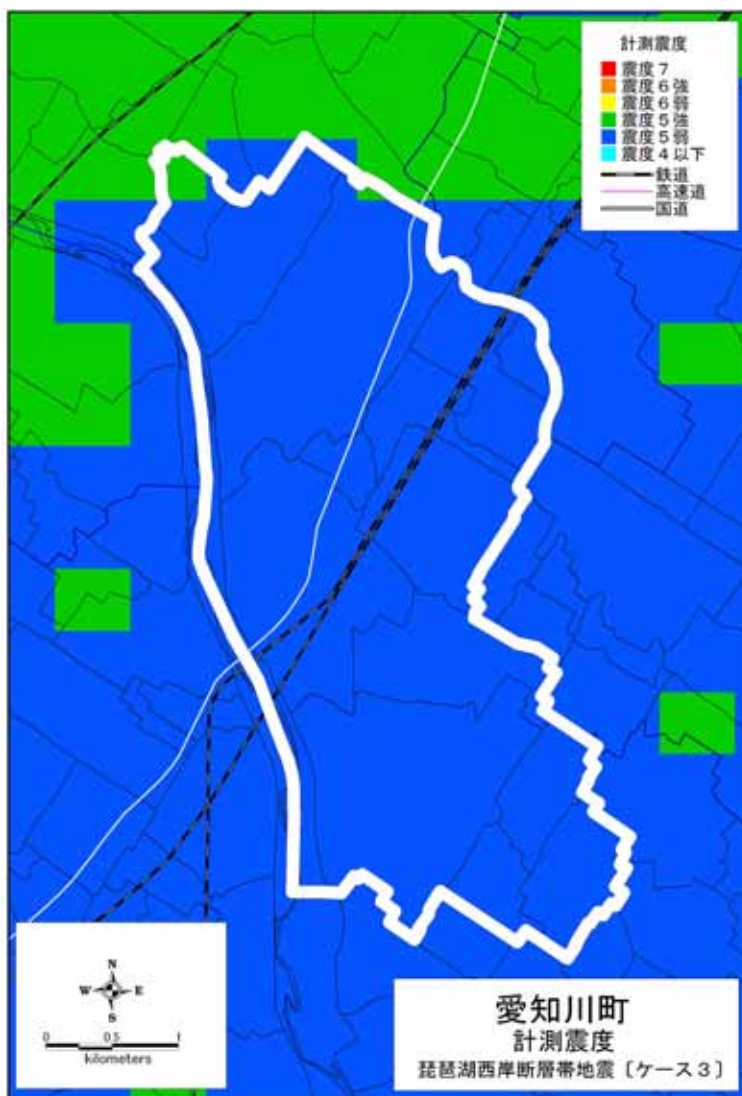

( 1 ) 琵琶湖西岸断層帯地震【ケース1】

( 2 ) 琵琶湖西岸断層帯地震【ケース2】

計測震度分布：秦荘町

( 3 ) 琵琶湖西岸断層帯地震〔ケース3〕

( 4 ) 花折断層地震  
計測震度分布：秦荘町

(1) 琵琶湖西岸断層帯地震【ケース1】

(2) 琵琶湖西岸断層帯地震【ケース2】

計測震度分布：愛知川町

( 3 ) 琵琶湖西岸断層帯地震〔ケース3〕

( 4 ) 花折断層地震

計測震度分布：愛知川町