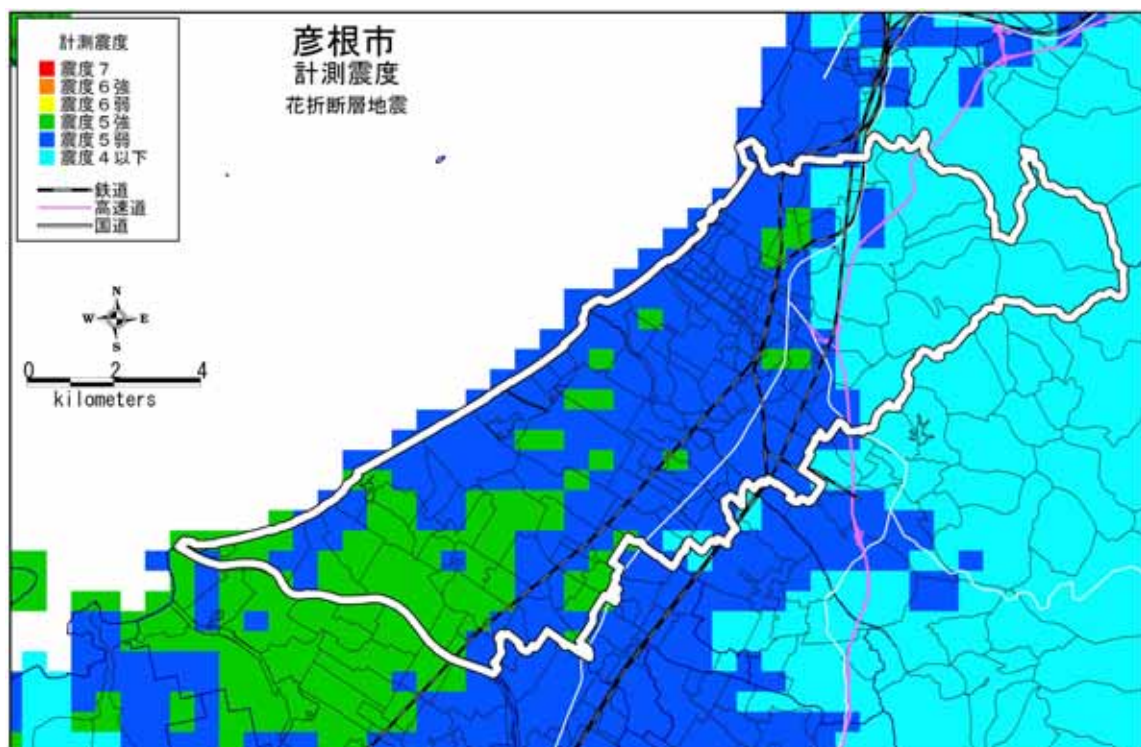

( 1 ) 琵琶湖西岸断層帯地震〔ケース1〕

( 2 ) 琵琶湖西岸断層帯地震〔ケース2〕

計測震度分布：彦根市

(3) 琵琶湖西岸断層帯地震〔ケース3〕

(4) 花折断層帯地震  
計測震度分布：彦根市