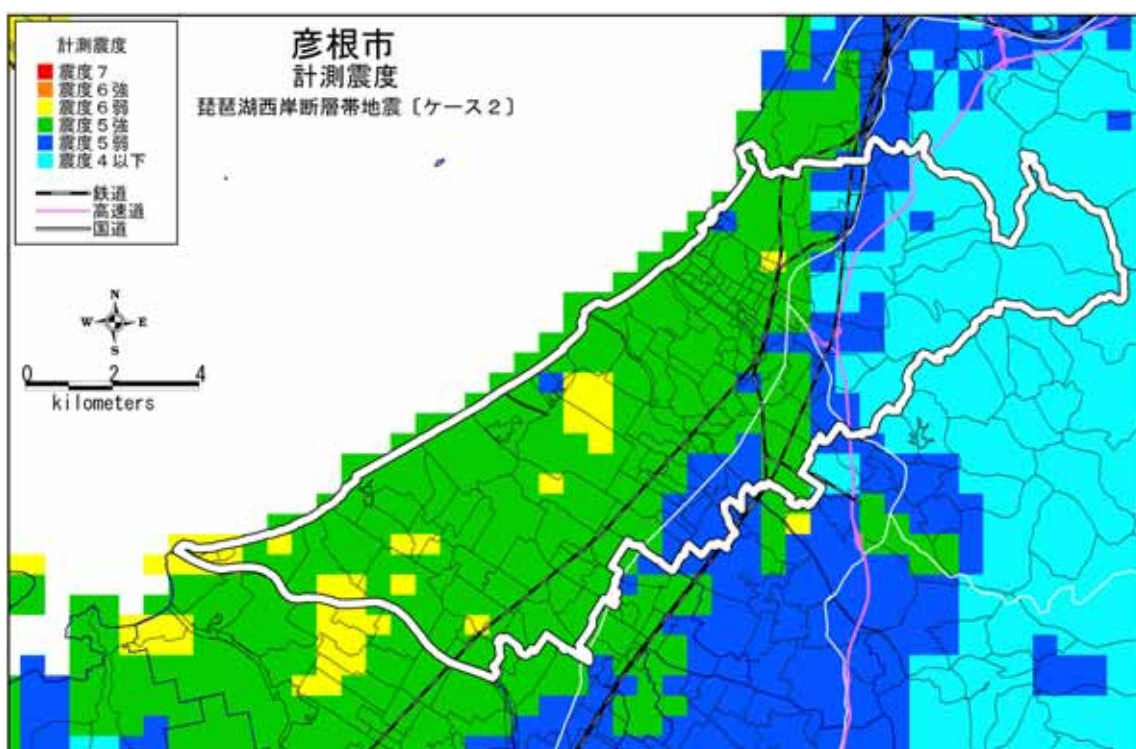

( 1 ) 琵琶湖西岸断層帯地震〔ケース1〕

( 2 ) 琵琶湖西岸断層帯地震〔ケース2〕

計測震度分布：彦根市

(3) 琵琶湖西岸断層帯地震〔ケース3〕

(4) 花折断層帯地震  
計測震度分布：彦根市