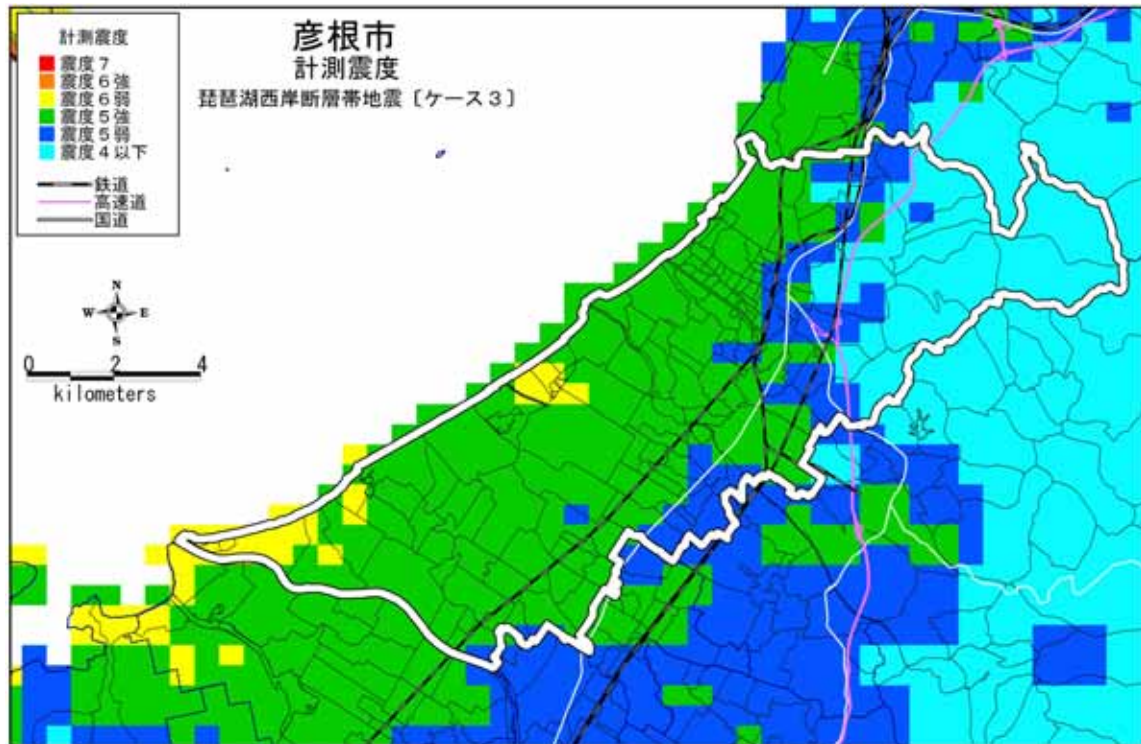

( 1 ) 琵琶湖西岸断層帯地震〔ケース1〕

( 2 ) 琵琶湖西岸断層帯地震〔ケース2〕

計測震度分布：彦根市

(3) 琵琶湖西岸断層帯地震〔ケース3〕

(4) 花折断層帯地震  
計測震度分布：彦根市