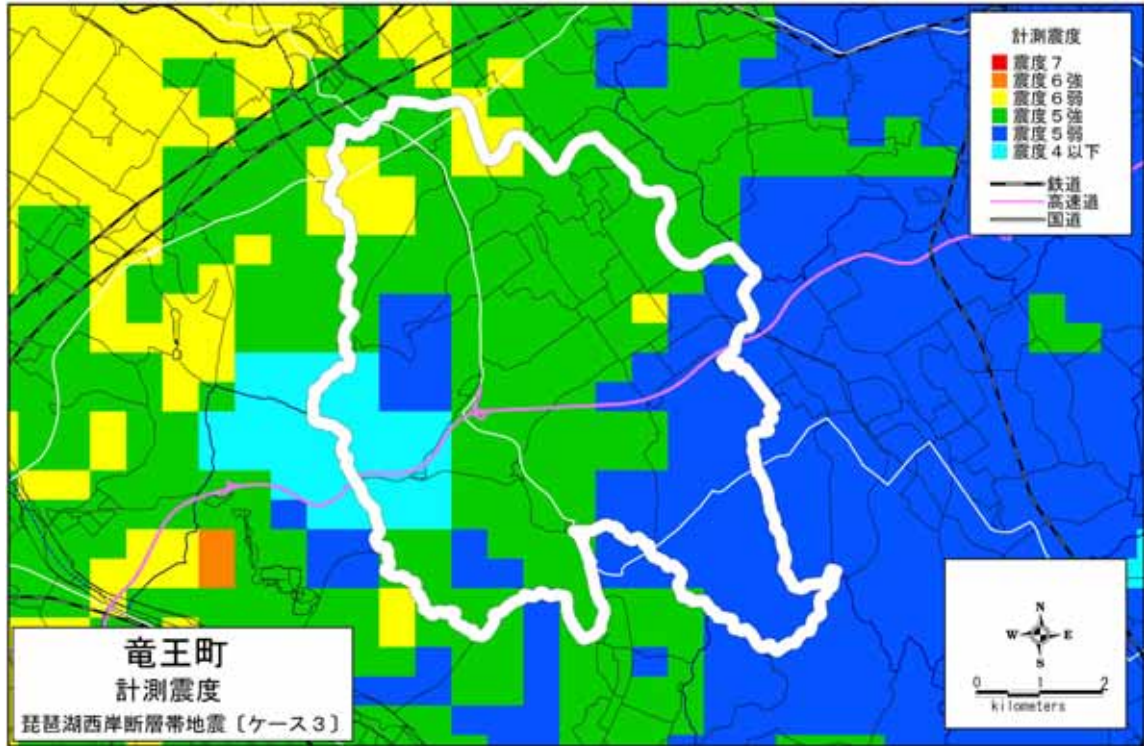

(1) 琵琶湖西岸断層帯地震【ケース1】

(2) 琵琶湖西岸断層帯地震【ケース2】

計測震度分布：竜王町

(3) 琵琶湖西岸断層帯地震【ケース3】

(4) 花折断層地震
計測震度分布：竜王町