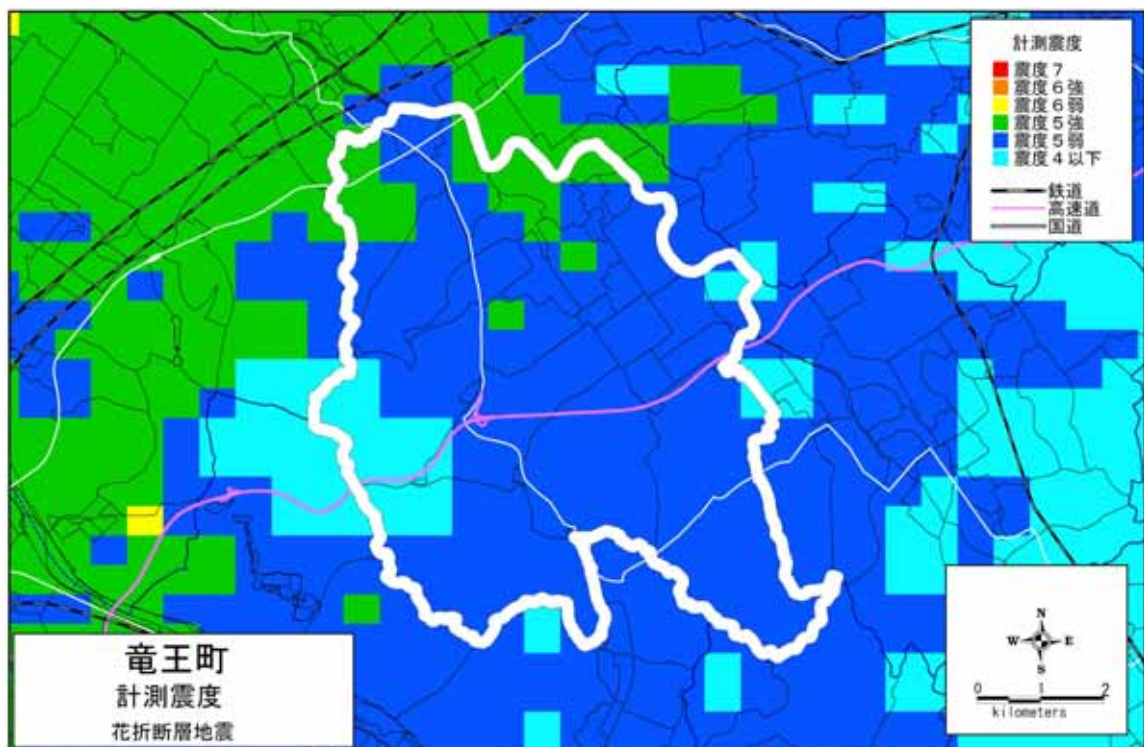

(1) 琵琶湖西岸断層帯地震【ケース1】

(2) 琵琶湖西岸断層帯地震【ケース2】

計測震度分布：竜王町

(3) 琵琶湖西岸断層帯地震【ケース3】

(4) 花折断層地震
計測震度分布：竜王町