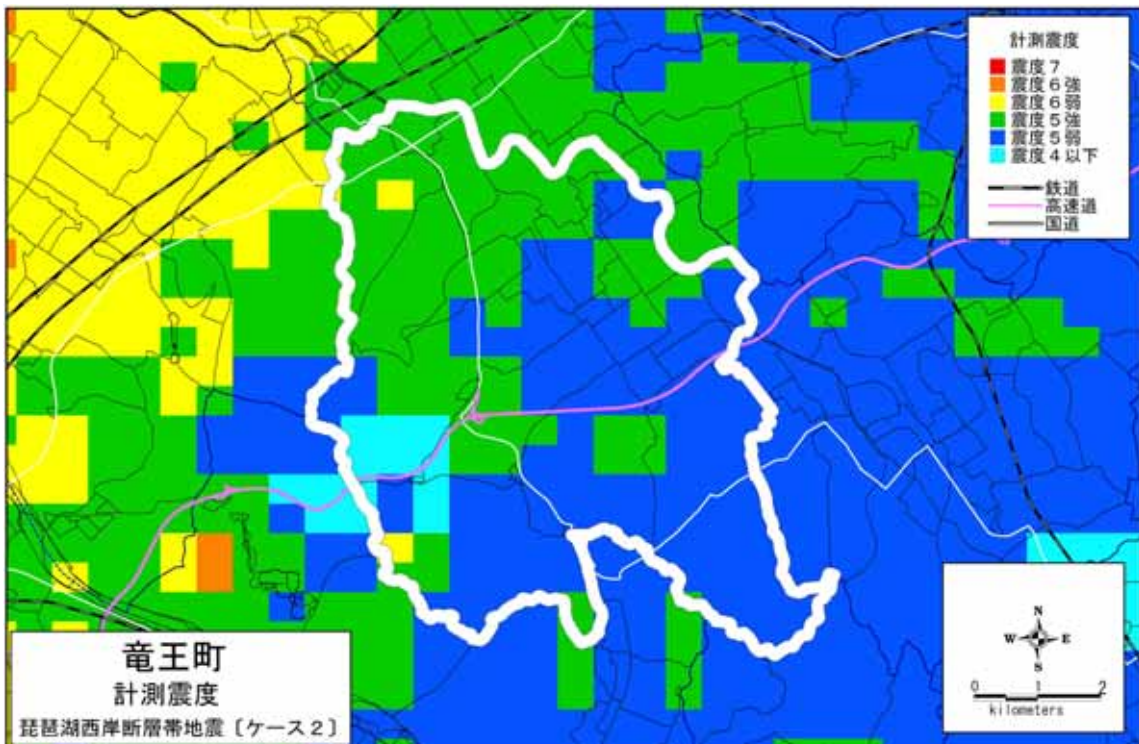

(1) 琵琶湖西岸断層帯地震【ケース1】

(2) 琵琶湖西岸断層帯地震【ケース2】

計測震度分布：竜王町

(3) 琵琶湖西岸断層帯地震【ケース3】

(4) 花折断層地震
計測震度分布：竜王町