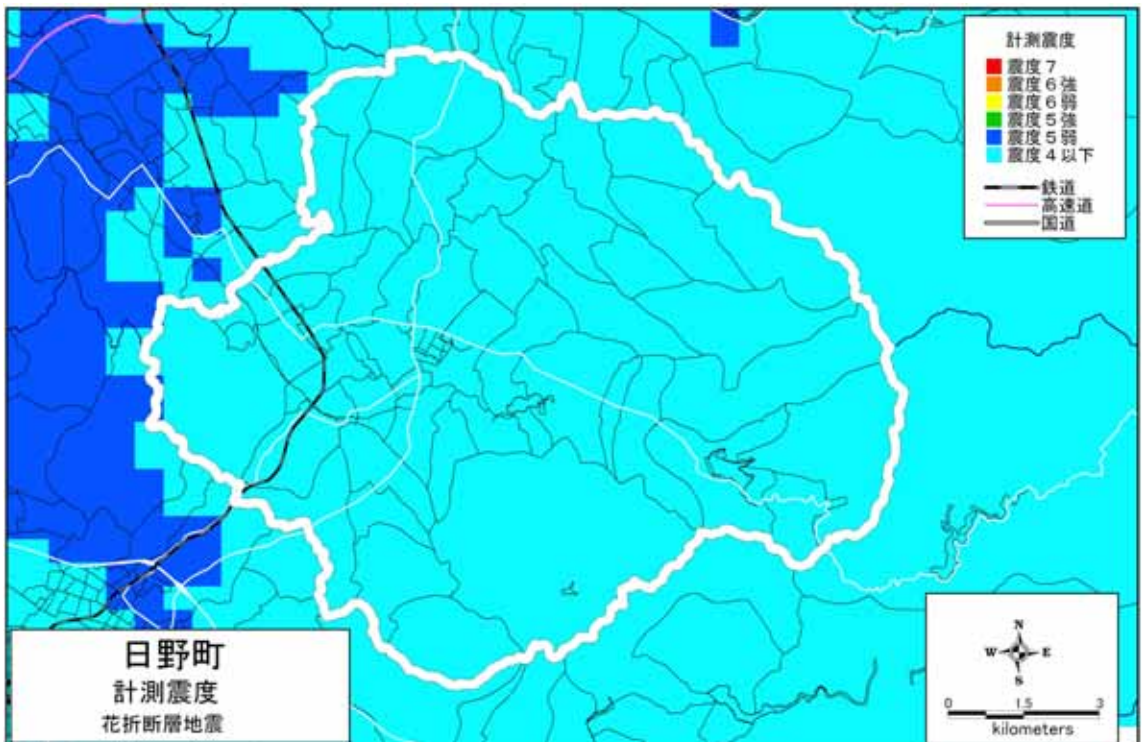

( 1 ) 琵琶湖西岸断層帯地震【ケース1】

( 2 ) 琵琶湖西岸断層帯地震【ケース2】

計測震度分布：日野町

( 3 ) 琵琶湖西岸断層帯地震【ケース3】

( 4 ) 花折断層地震  
計測震度分布：日野町