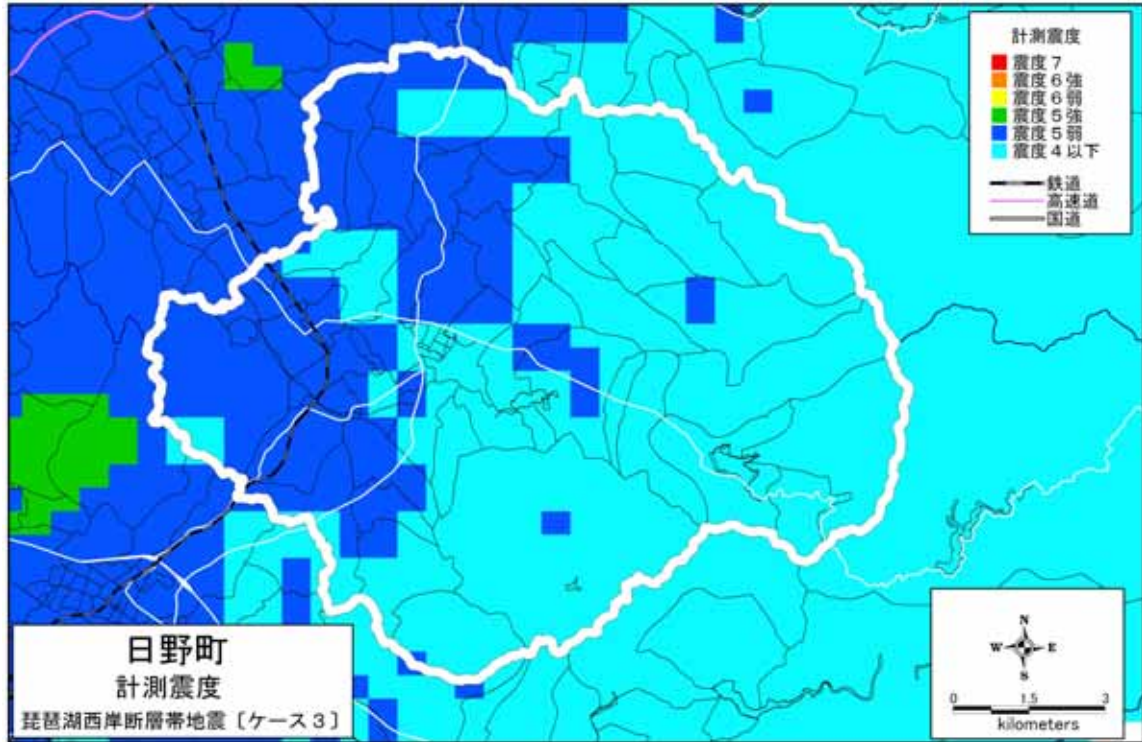

( 1 ) 琵琶湖西岸断層帯地震【ケース1】

( 2 ) 琵琶湖西岸断層帯地震【ケース2】

計測震度分布：日野町

( 3 ) 琵琶湖西岸断層帯地震【ケース3】

( 4 ) 花折断層地震  
計測震度分布：日野町