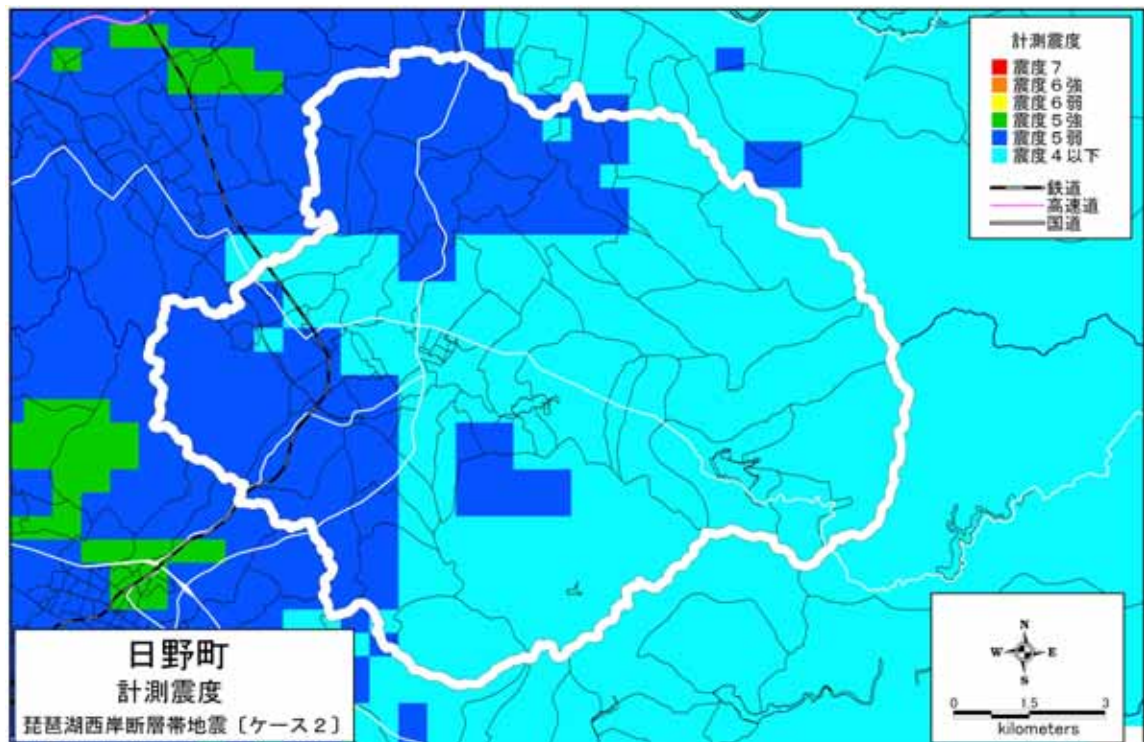

( 1 ) 琵琶湖西岸断層帯地震【ケース1】

( 2 ) 琵琶湖西岸断層帯地震【ケース2】

計測震度分布：日野町

( 3 ) 琵琶湖西岸断層帯地震【ケース3】

( 4 ) 花折断層地震  
計測震度分布：日野町