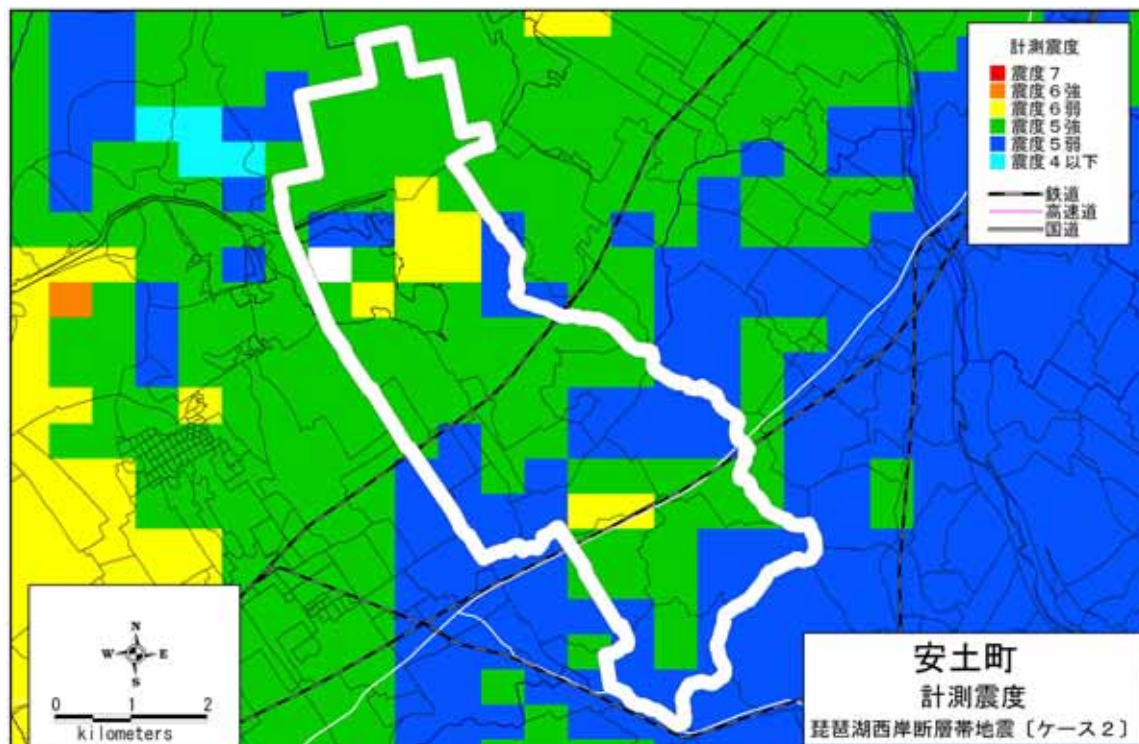

(1) 琵琶湖西岸断層帯地震【ケース1】

(2) 琵琶湖西岸断層帯地震【ケース2】

計測震度分布：近江八幡市

(3) 琵琶湖西岸断層帯地震〔ケース3〕

(4) 花折断層地震
計測震度分布：近江八幡市

(1) 琵琶湖西岸断層帯地震〔ケース1〕

(2) 琵琶湖西岸断層帯地震〔ケース2〕

計測震度分布：安土町

(3) 琵琶湖西岸断層帯地震〔ケース3〕

(4) 花折断層地震
計測震度分布：安土町