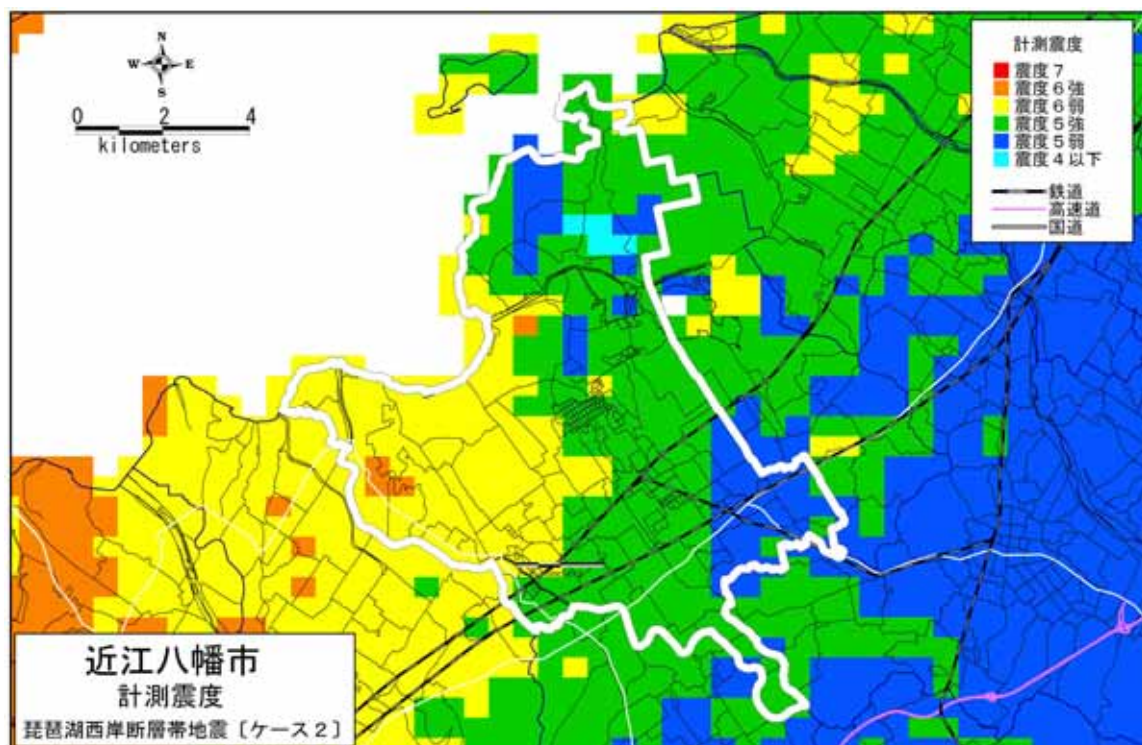

(1) 琵琶湖西岸断層帯地震【ケース1】

(2) 琵琶湖西岸断層帯地震【ケース2】

計測震度分布：近江八幡市

(3) 琵琶湖西岸断層帯地震〔ケース3〕

(4) 花折断層地震
計測震度分布：近江八幡市

(1) 琵琶湖西岸断層帯地震〔ケース1〕

(2) 琵琶湖西岸断層帯地震〔ケース2〕

計測震度分布：安土町

(3) 琵琶湖西岸断層帯地震〔ケース3〕

(4) 花折断層地震
計測震度分布：安土町