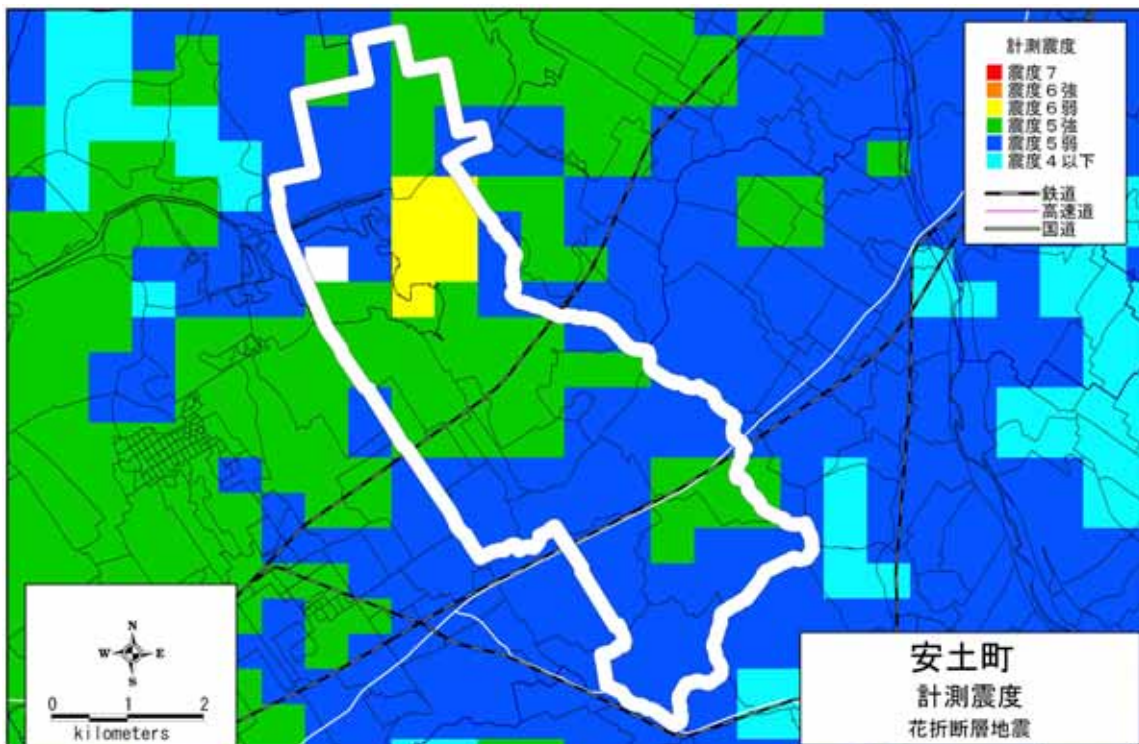

(1) 琵琶湖西岸断層帯地震【ケース1】

(2) 琵琶湖西岸断層帯地震【ケース2】

計測震度分布：近江八幡市

(3) 琵琶湖西岸断層帯地震〔ケース3〕

(4) 花折断層地震
計測震度分布：近江八幡市

(1) 琵琶湖西岸断層帯地震〔ケース1〕

(2) 琵琶湖西岸断層帯地震〔ケース2〕

計測震度分布：安土町

(3) 琵琶湖西岸断層帯地震〔ケース3〕

(4) 花折断層地震
計測震度分布：安土町