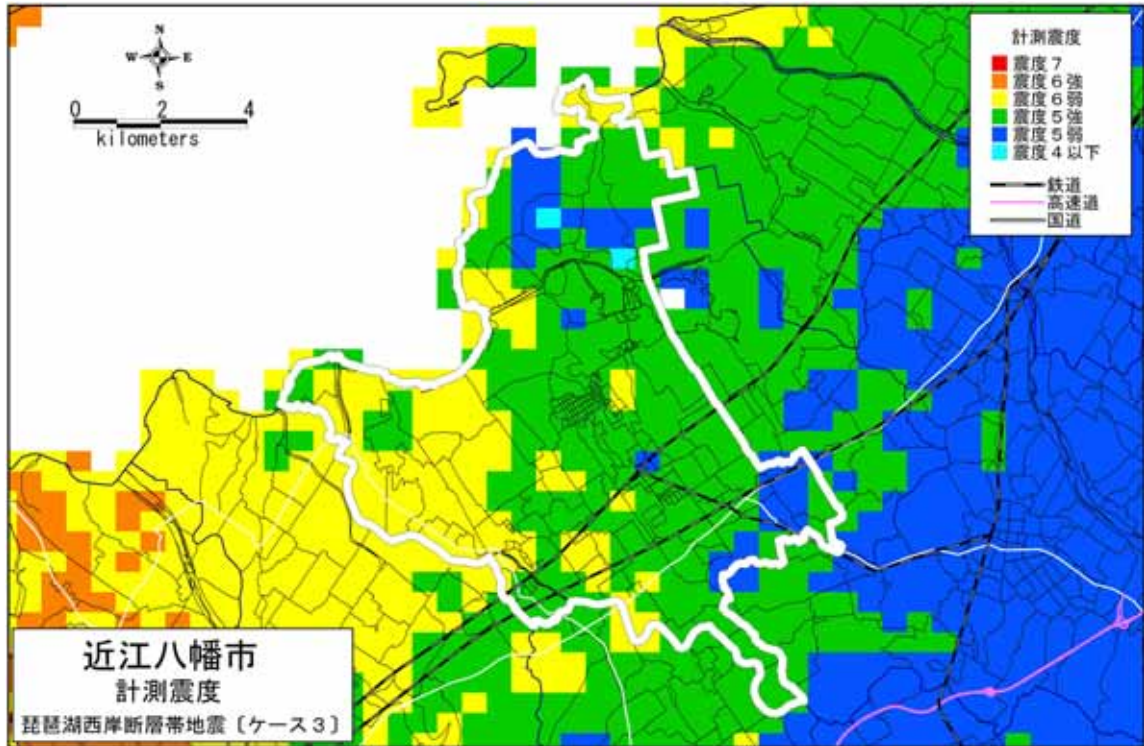

(1) 琵琶湖西岸断層帯地震【ケース1】

(2) 琵琶湖西岸断層帯地震【ケース2】

計測震度分布：近江八幡市

(3) 琵琶湖西岸断層帯地震〔ケース3〕

(4) 花折断層地震
計測震度分布：近江八幡市

(1) 琵琶湖西岸断層帯地震〔ケース1〕

(2) 琵琶湖西岸断層帯地震〔ケース2〕

計測震度分布：安土町

(3) 琵琶湖西岸断層帯地震〔ケース3〕

(4) 花折断層地震
計測震度分布：安土町