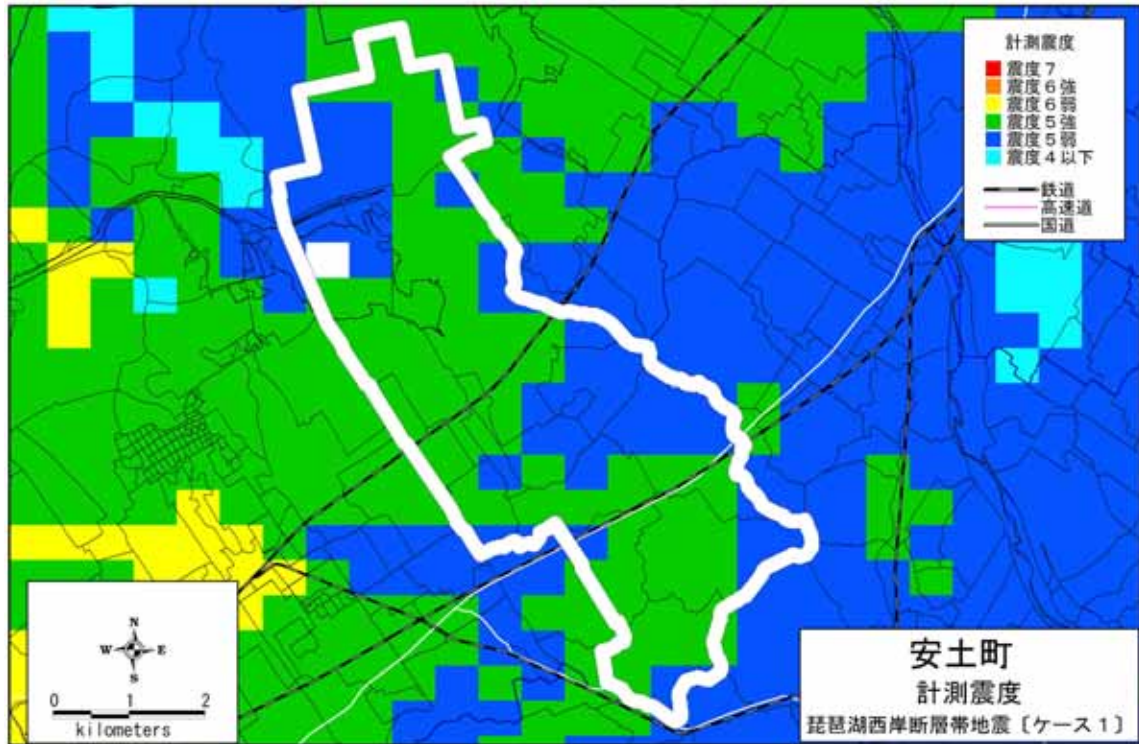

(1) 琵琶湖西岸断層帯地震【ケース1】

(2) 琵琶湖西岸断層帯地震【ケース2】

計測震度分布：近江八幡市

(3) 琵琶湖西岸断層帯地震〔ケース3〕

(4) 花折断層地震
計測震度分布：近江八幡市

(1) 琵琶湖西岸断層帯地震〔ケース1〕

(2) 琵琶湖西岸断層帯地震〔ケース2〕

計測震度分布：安土町

(3) 琵琶湖西岸断層帯地震〔ケース3〕

(4) 花折断層地震
計測震度分布：安土町