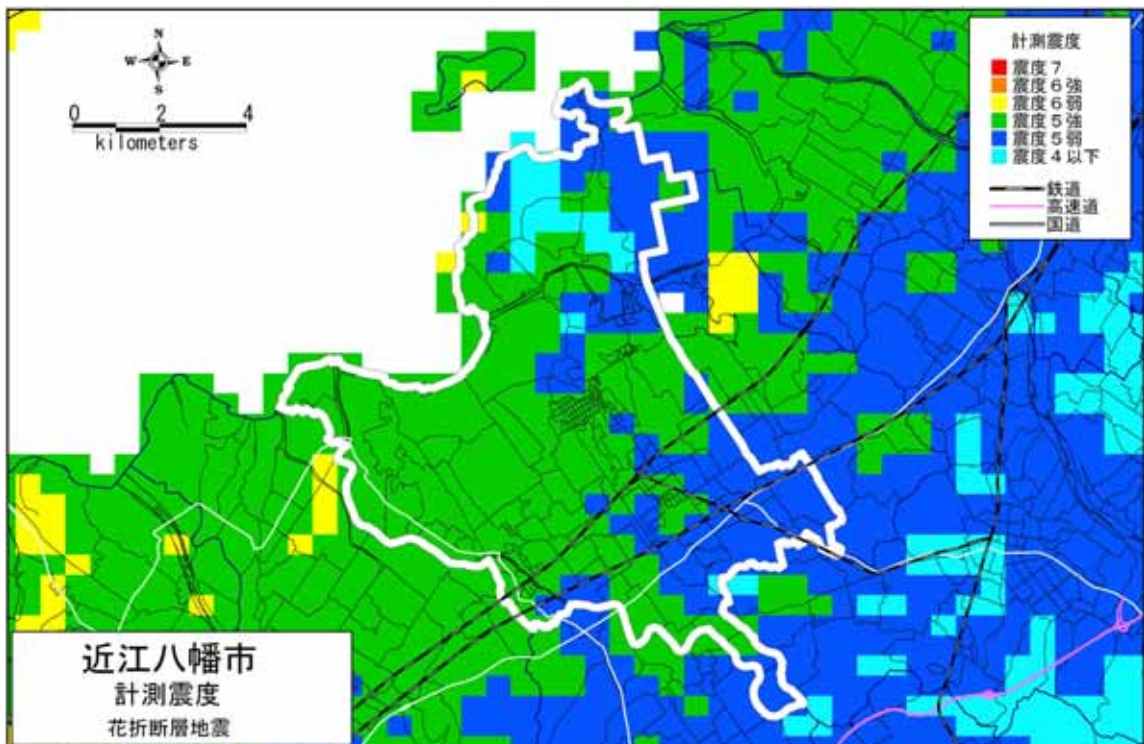

(1) 琵琶湖西岸断層帯地震【ケース1】

(2) 琵琶湖西岸断層帯地震【ケース2】

計測震度分布：近江八幡市

(3) 琵琶湖西岸断層帯地震〔ケース3〕

(4) 花折断層地震
計測震度分布：近江八幡市

(1) 琵琶湖西岸断層帯地震〔ケース1〕

(2) 琵琶湖西岸断層帯地震〔ケース2〕

計測震度分布：安土町

(3) 琵琶湖西岸断層帯地震〔ケース3〕

(4) 花折断層地震
計測震度分布：安土町