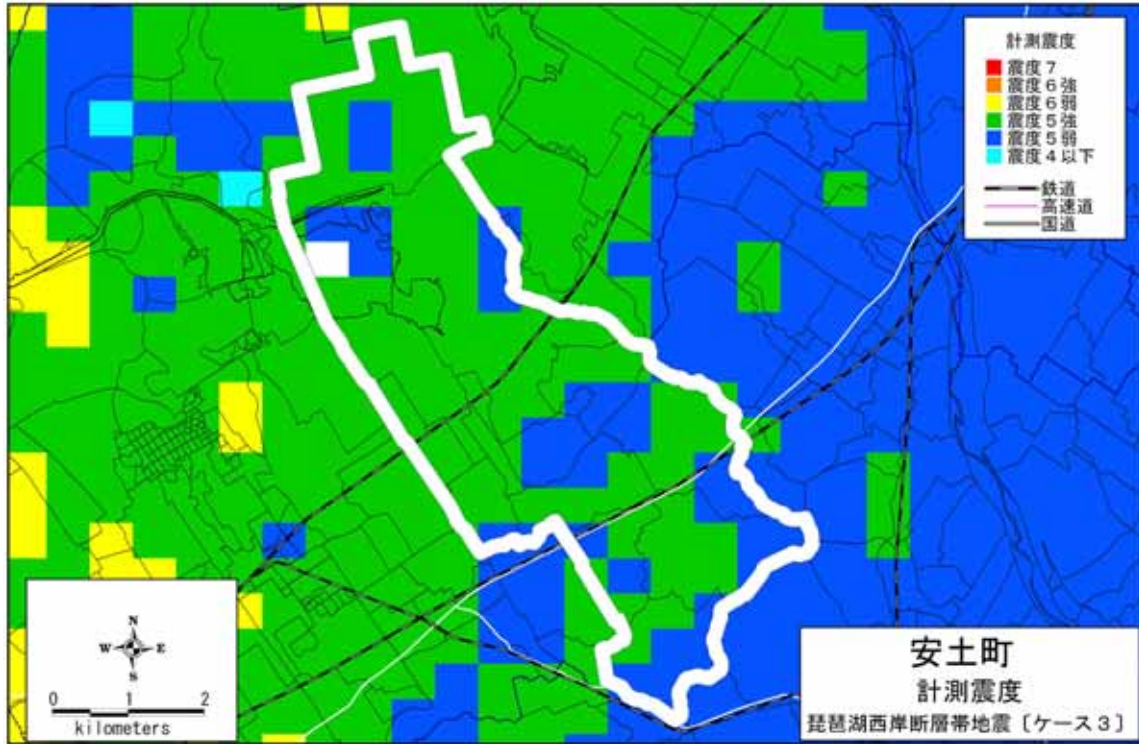

(1) 琵琶湖西岸断層帯地震【ケース1】

(2) 琵琶湖西岸断層帯地震【ケース2】

計測震度分布：近江八幡市

(3) 琵琶湖西岸断層帯地震〔ケース3〕

(4) 花折断層地震
計測震度分布：近江八幡市

(1) 琵琶湖西岸断層帯地震〔ケース1〕

(2) 琵琶湖西岸断層帯地震〔ケース2〕

計測震度分布：安土町

(3) 琵琶湖西岸断層帯地震〔ケース3〕

(4) 花折断層地震
計測震度分布：安土町