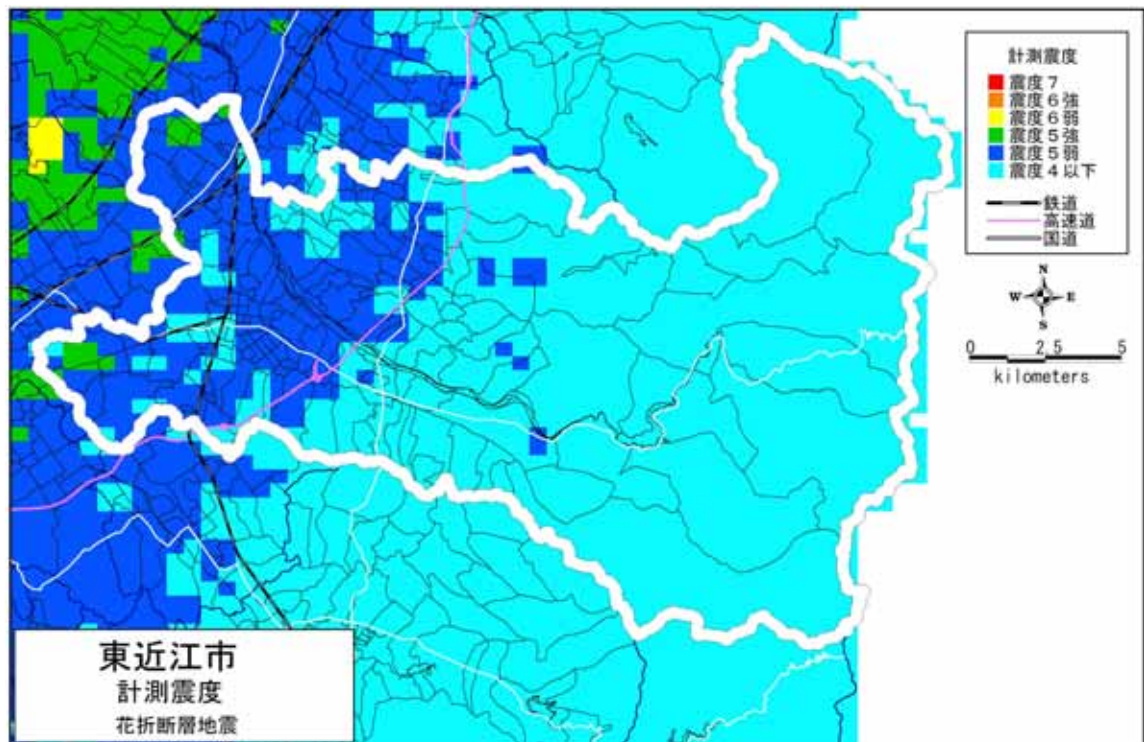

(1) 琵琶湖西岸断層帯地震【ケース1】

(2) 琵琶湖西岸断層帯地震【ケース2】

計測震度分布：東近江市

(3) 琵琶湖西岸断層帯地震【ケース3】

(4) 花折断層地震
計測震度分布：東近江市