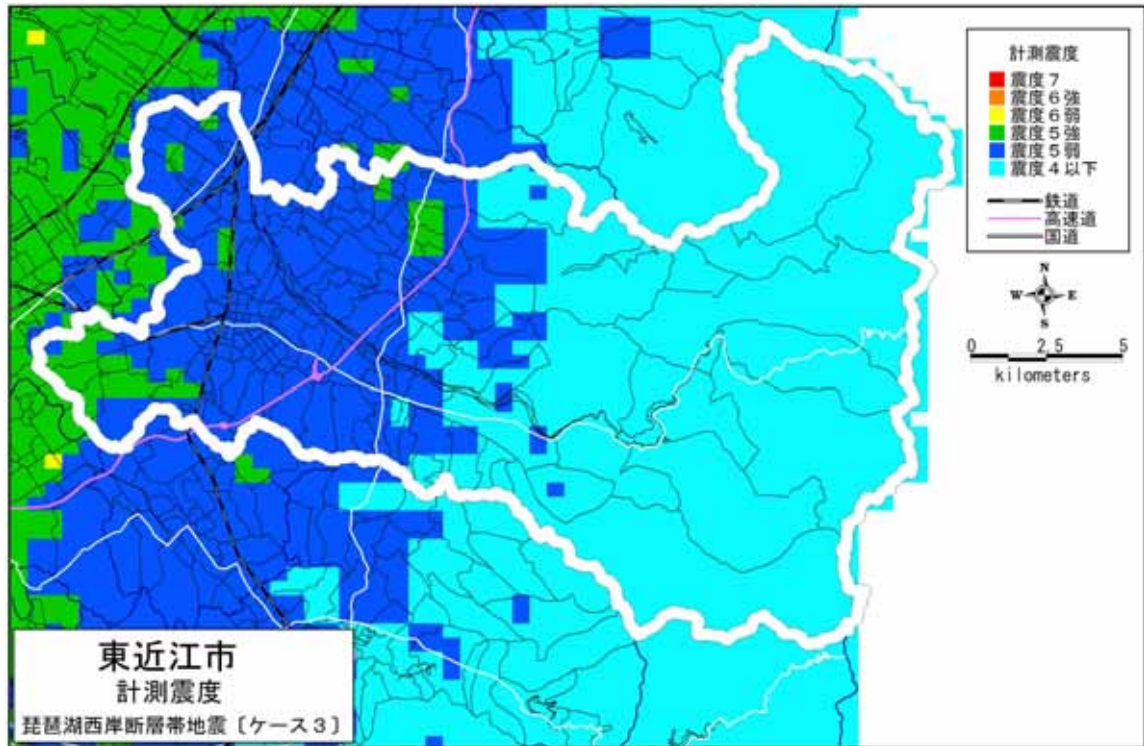

(1) 琵琶湖西岸断層帯地震【ケース1】

(2) 琵琶湖西岸断層帯地震【ケース2】

計測震度分布：東近江市

(3) 琵琶湖西岸断層帯地震【ケース3】

(4) 花折断層地震
計測震度分布：東近江市