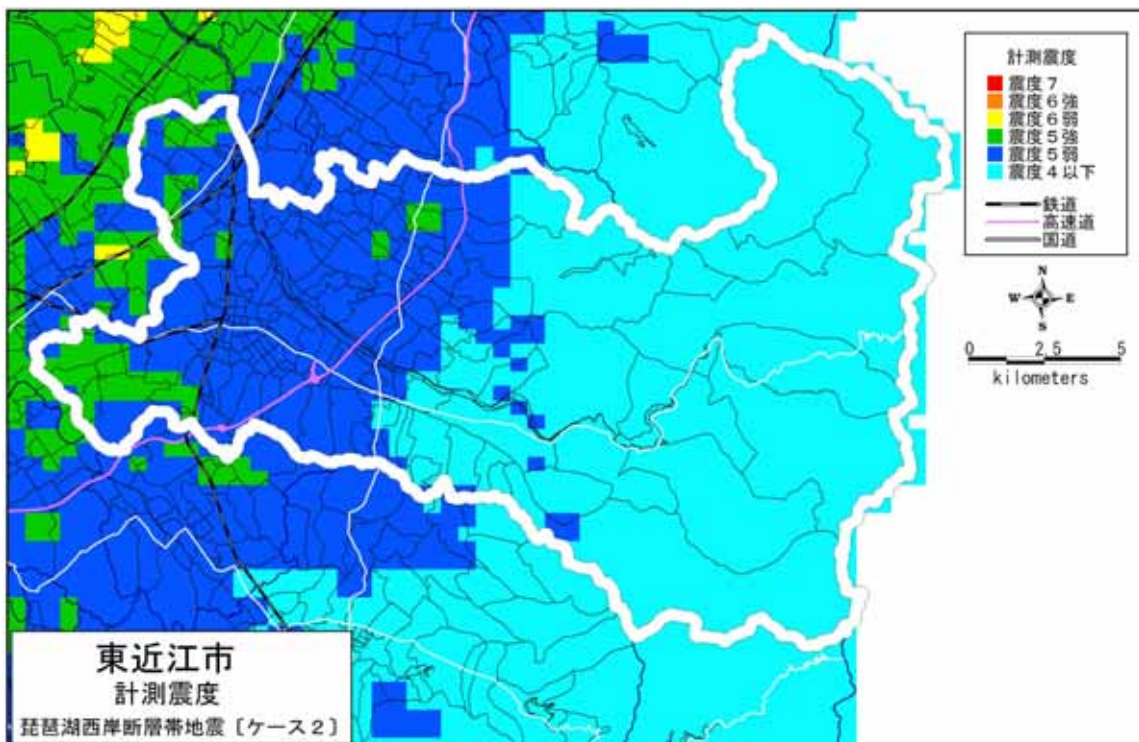

(1) 琵琶湖西岸断層帯地震【ケース1】

(2) 琵琶湖西岸断層帯地震【ケース2】

計測震度分布：東近江市

(3) 琵琶湖西岸断層帯地震【ケース3】

(4) 花折断層地震
計測震度分布：東近江市