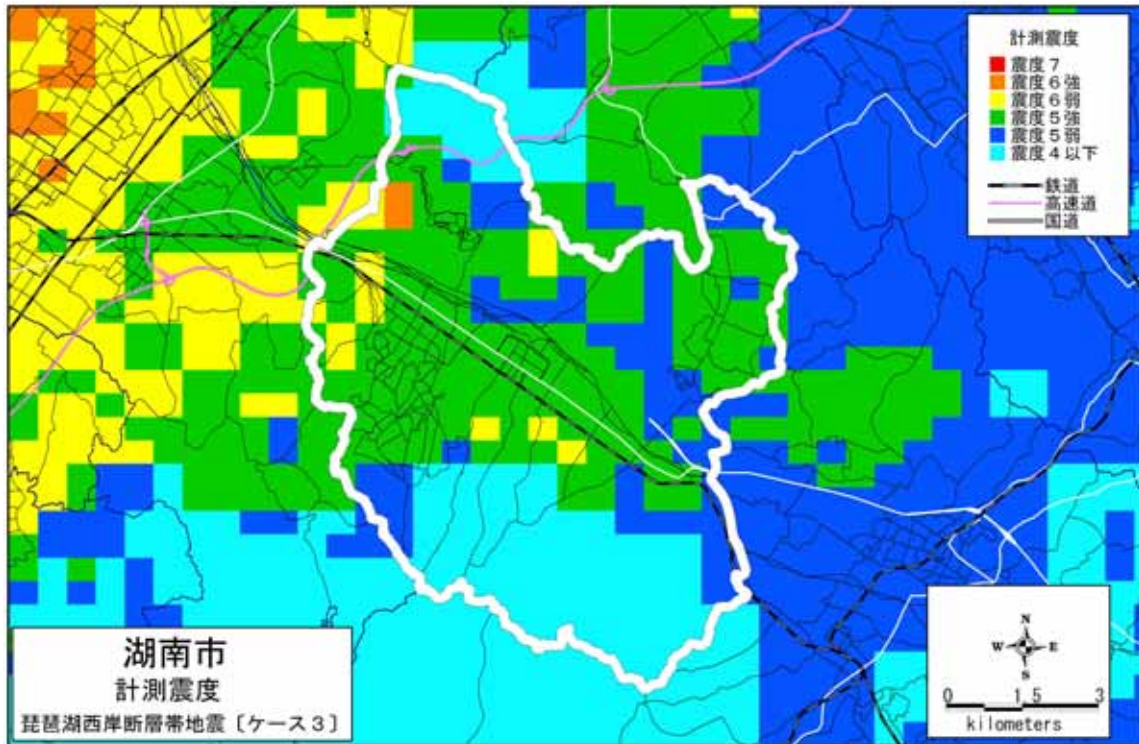

(1) 琵琶湖西岸断層帯地震【ケース1】

(2) 琵琶湖西岸断層帯地震【ケース2】

計測震度分布：湖南省

(3) 琵琶湖西岸断層帯地震【ケース3】

(4) 花折断層地震
計測震度分布：湖南省