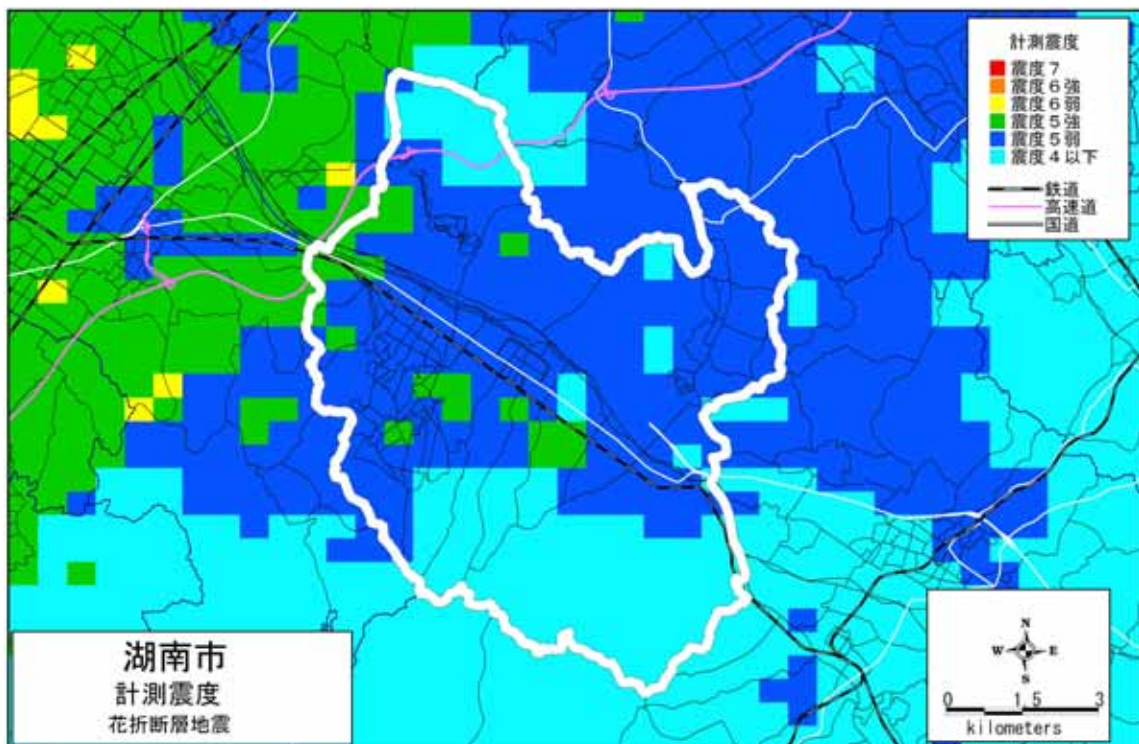

(1) 琵琶湖西岸断層帯地震【ケース1】

(2) 琵琶湖西岸断層帯地震【ケース2】

計測震度分布：湖南省

(3) 琵琶湖西岸断層帯地震【ケース3】

(4) 花折断層地震
計測震度分布：湖南省