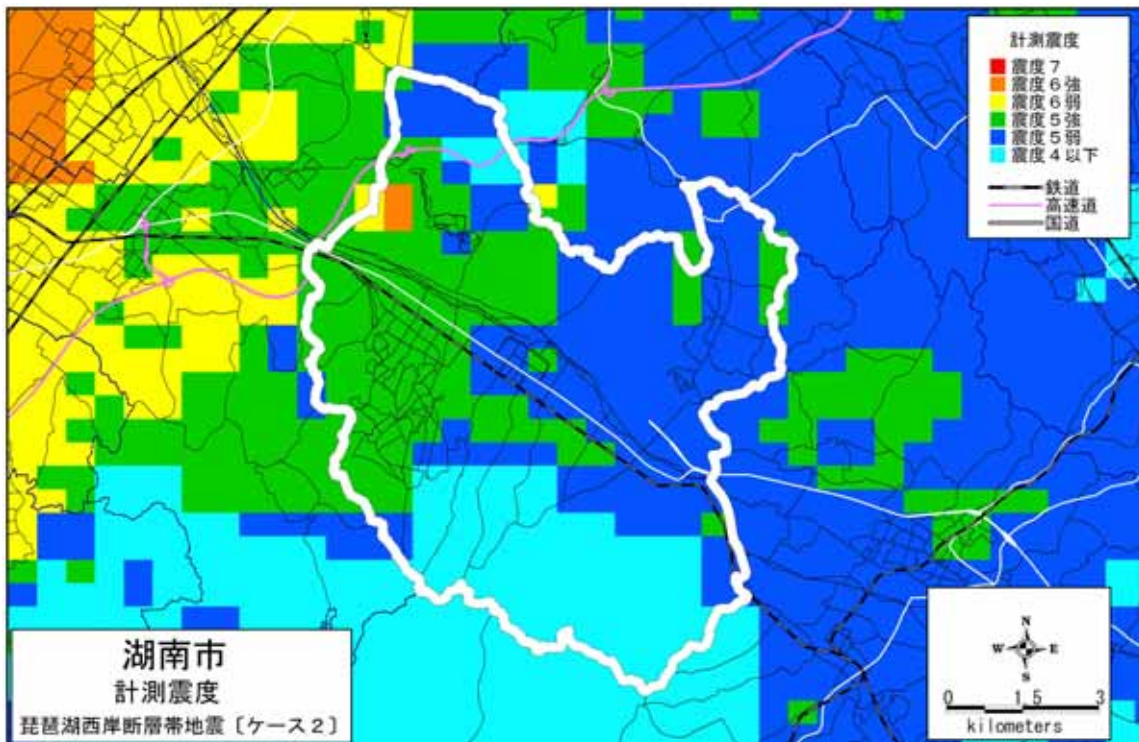

(1) 琵琶湖西岸断層帯地震【ケース1】

(2) 琵琶湖西岸断層帯地震【ケース2】

計測震度分布：湖南省

(3) 琵琶湖西岸断層帯地震【ケース3】

(4) 花折断層地震
計測震度分布：湖南省