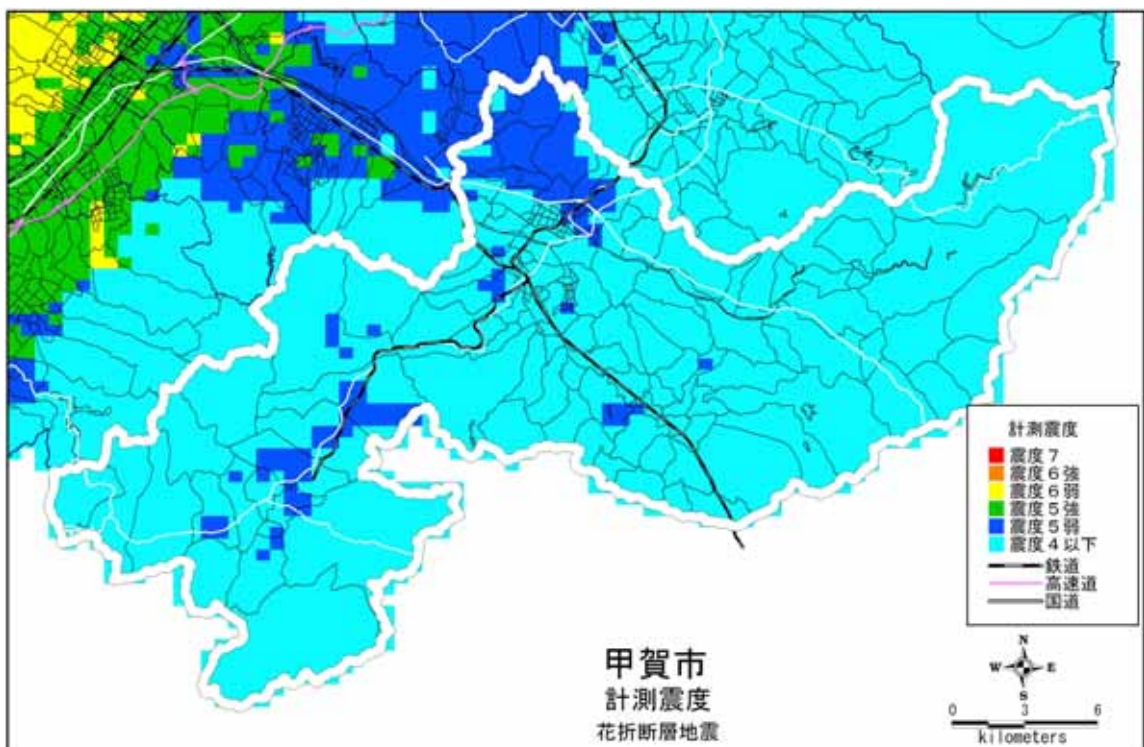

(1) 琵琶湖西岸断層帯地震【ケース1】

(2) 琵琶湖西岸断層帯地震【ケース2】

計測震度分布：甲賀市

(3) 琵琶湖西岸断層帯地震【ケース3】

(4) 花折断層帯地震
計測震度分布：甲賀市