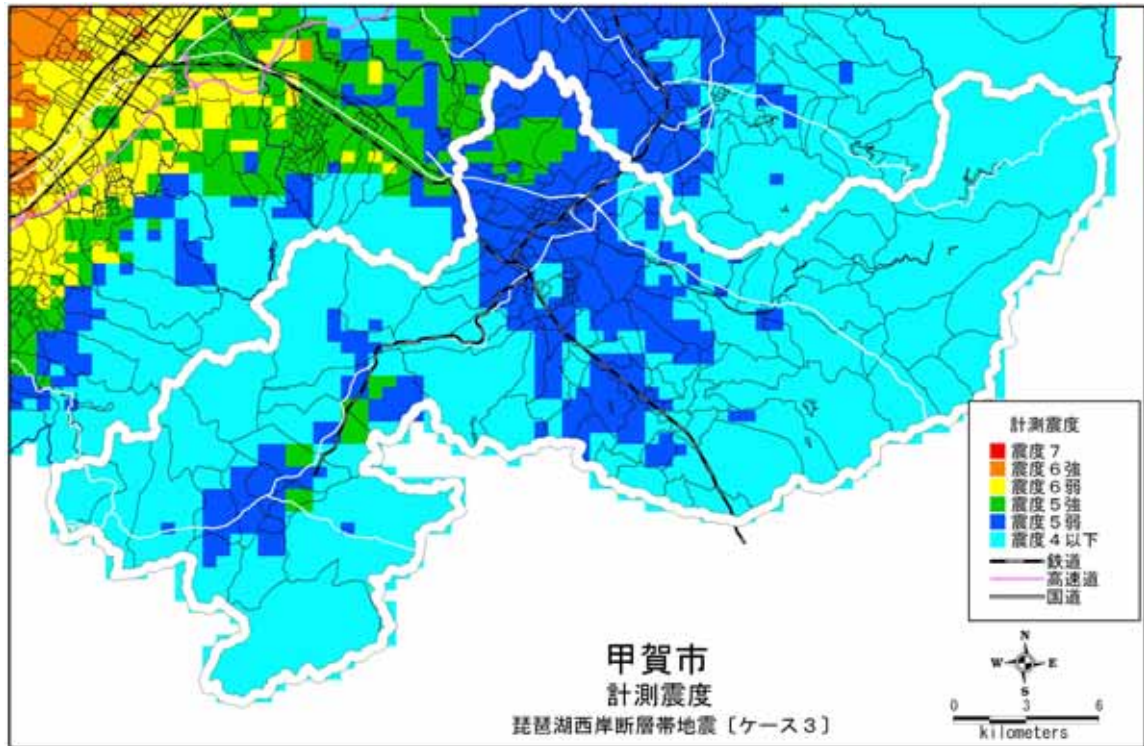

(1) 琵琶湖西岸断層帯地震【ケース1】

(2) 琵琶湖西岸断層帯地震【ケース2】

計測震度分布：甲賀市

(3) 琵琶湖西岸断層帯地震【ケース3】

(4) 花折断層帯地震
計測震度分布：甲賀市