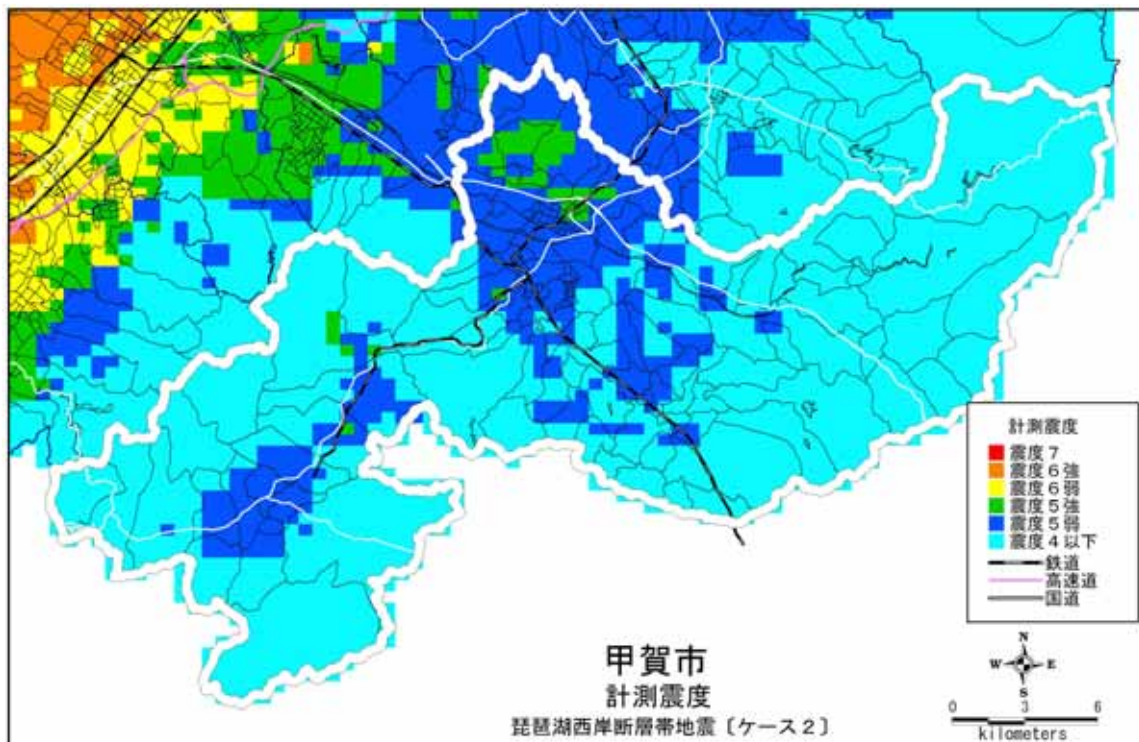

(1) 琵琶湖西岸断層帯地震【ケース1】

(2) 琵琶湖西岸断層帯地震【ケース2】

計測震度分布：甲賀市

(3) 琵琶湖西岸断層帯地震【ケース3】

(4) 花折断層帯地震
計測震度分布：甲賀市