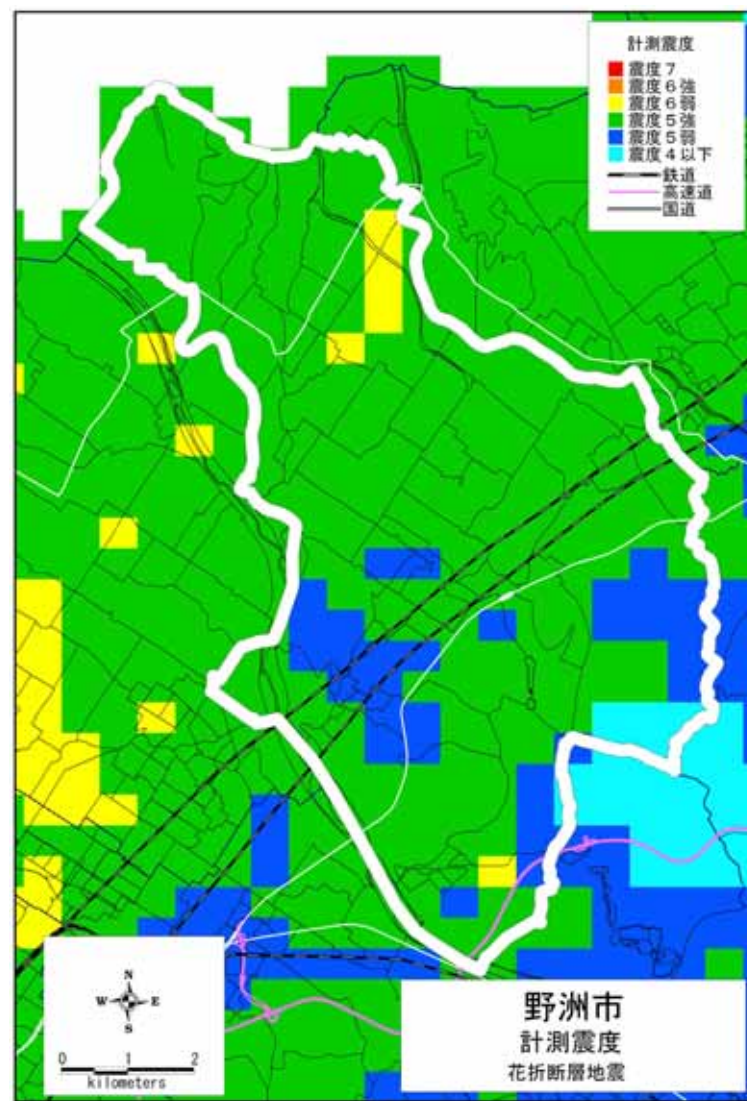

(1) 琵琶湖西岸断層帯地震【ケース1】

(2) 琵琶湖西岸断層帯地震【ケース2】

計測震度分布：野洲市

(3) 琵琶湖西岸断層帯地震【ケース3】

(4) 花折断層地震

計測震度分布：野洲市