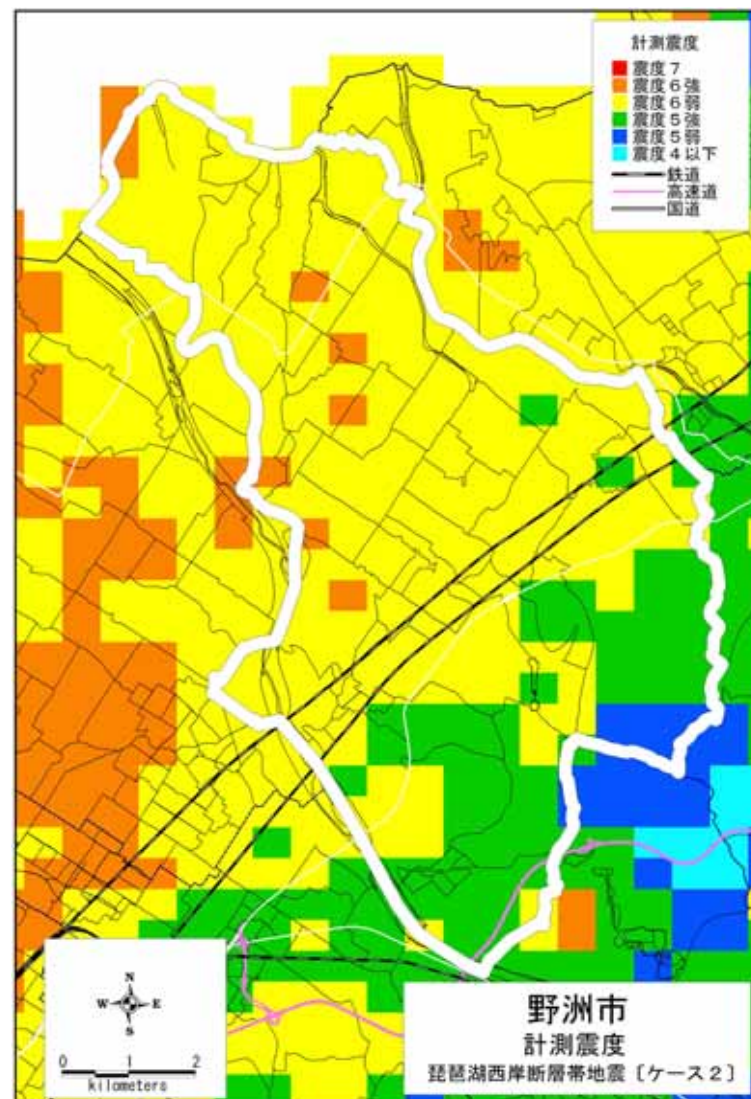

(1) 琵琶湖西岸断層帯地震【ケース1】

(2) 琵琶湖西岸断層帯地震【ケース2】

計測震度分布：野洲市

(3) 琵琶湖西岸断層帯地震【ケース3】

(4) 花折断層地震

計測震度分布：野洲市