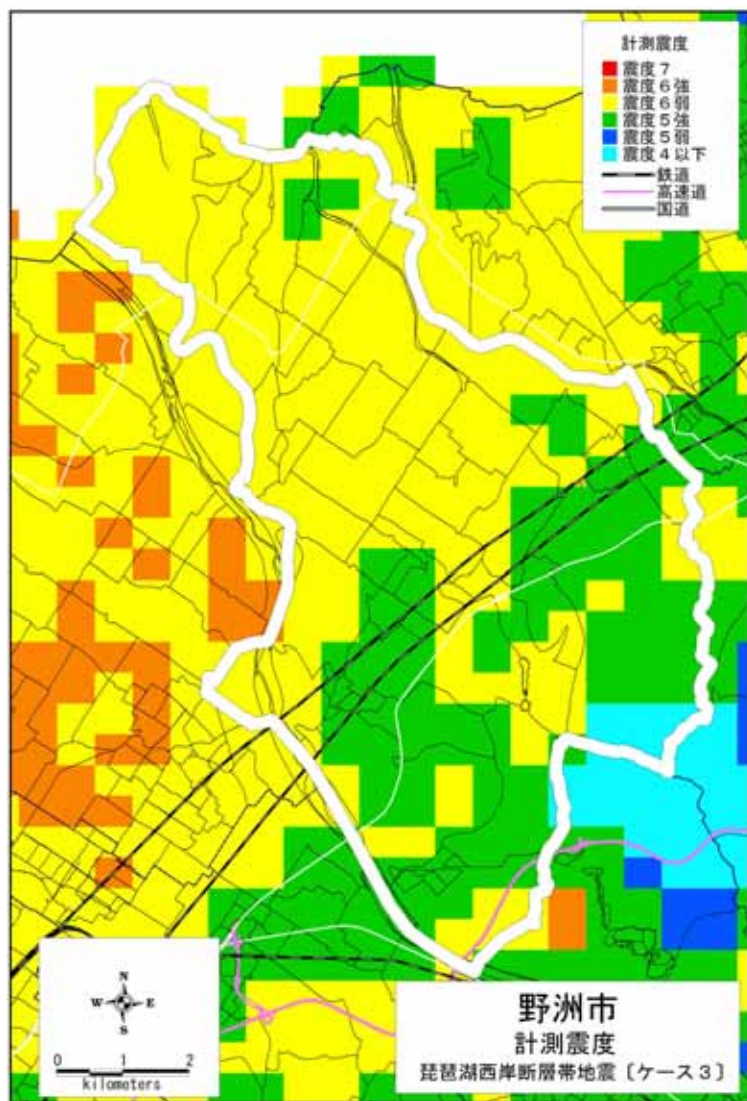

(1) 琵琶湖西岸断層帯地震【ケース1】

(2) 琵琶湖西岸断層帯地震【ケース2】

計測震度分布：野洲市

(3) 琵琶湖西岸断層帯地震【ケース3】

(4) 花折断層地震

計測震度分布：野洲市