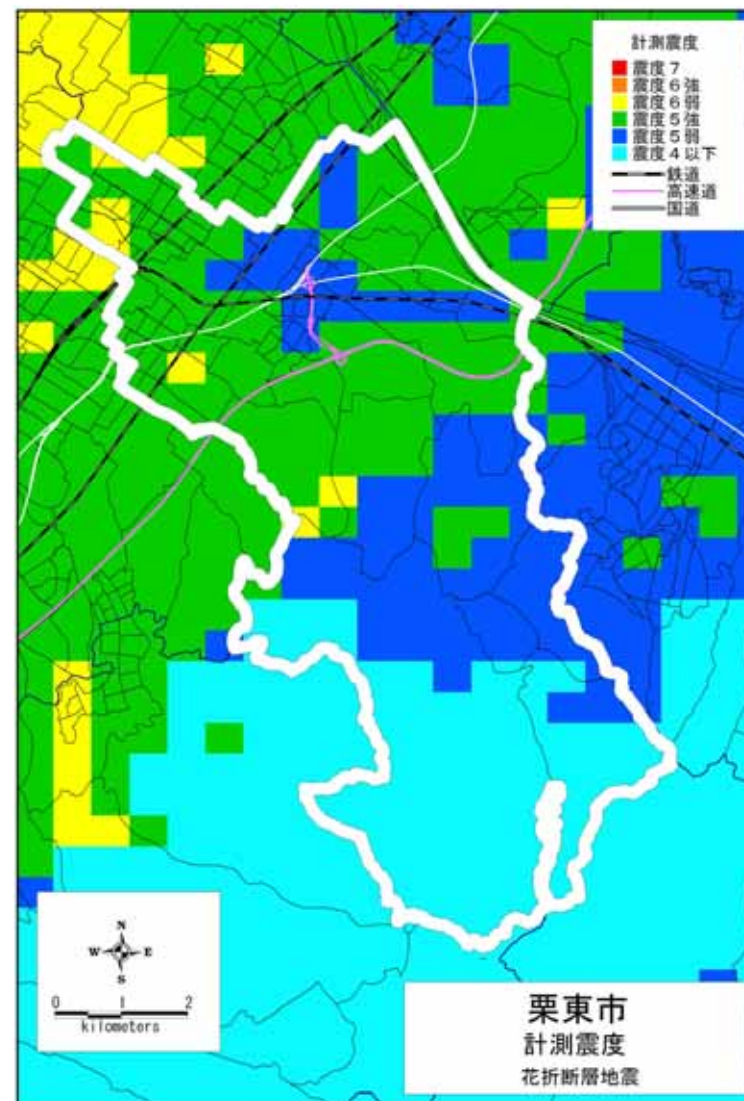

( 1 ) 琵琶湖西岸断層帯地震〔ケース1〕

( 2 ) 琵琶湖西岸断層帯地震〔ケース2〕

計測震度分布：栗東市

( 3 ) 琵琶湖西岸断層帯地震〔ケース3〕

( 4 ) 花折断層地震

計測震度分布：栗東市