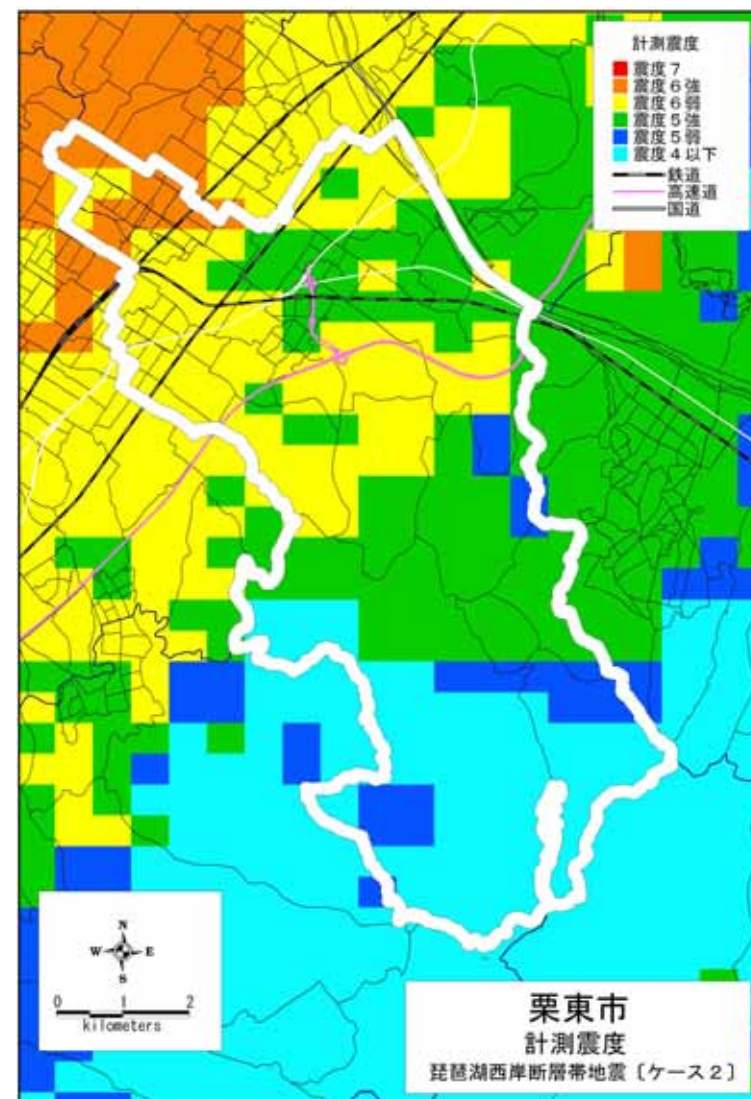

( 1 ) 琵琶湖西岸断層帯地震〔ケース1〕

( 2 ) 琵琶湖西岸断層帯地震〔ケース2〕

計測震度分布：栗東市

( 3 ) 琵琶湖西岸断層帯地震〔ケース3〕

( 4 ) 花折断層地震

計測震度分布：栗東市