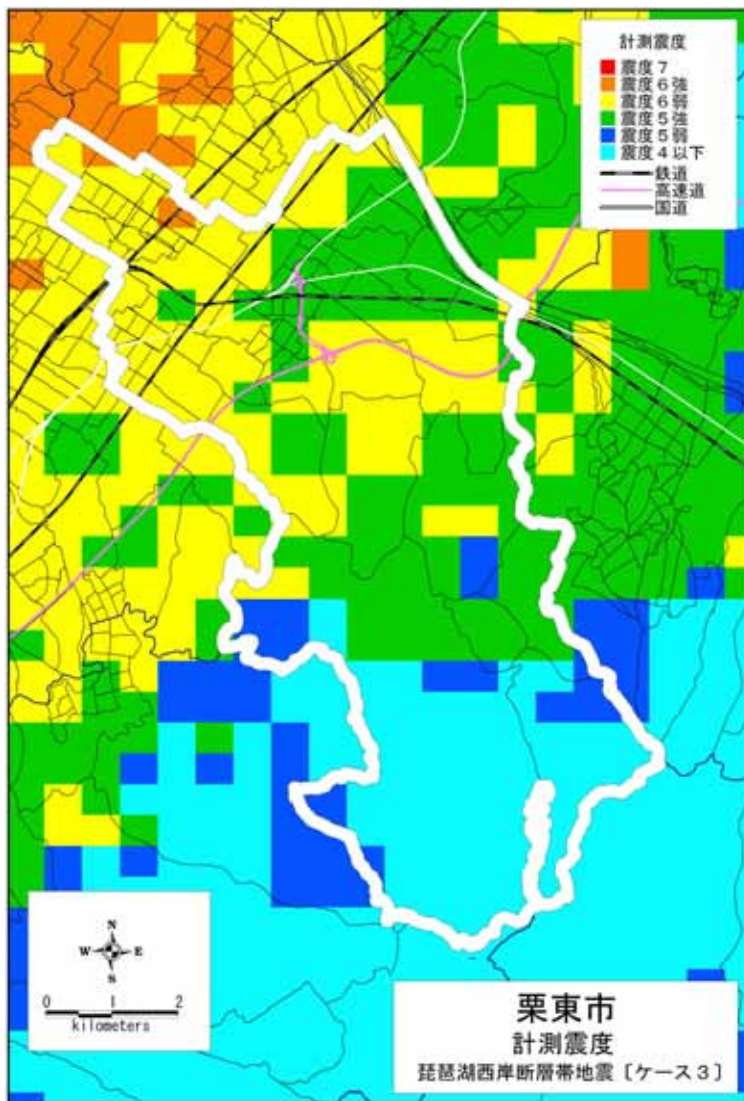

( 1 ) 琵琶湖西岸断層帯地震〔ケース1〕

( 2 ) 琵琶湖西岸断層帯地震〔ケース2〕

計測震度分布：栗東市

( 3 ) 琵琶湖西岸断層帯地震〔ケース3〕

( 4 ) 花折断層地震

計測震度分布：栗東市