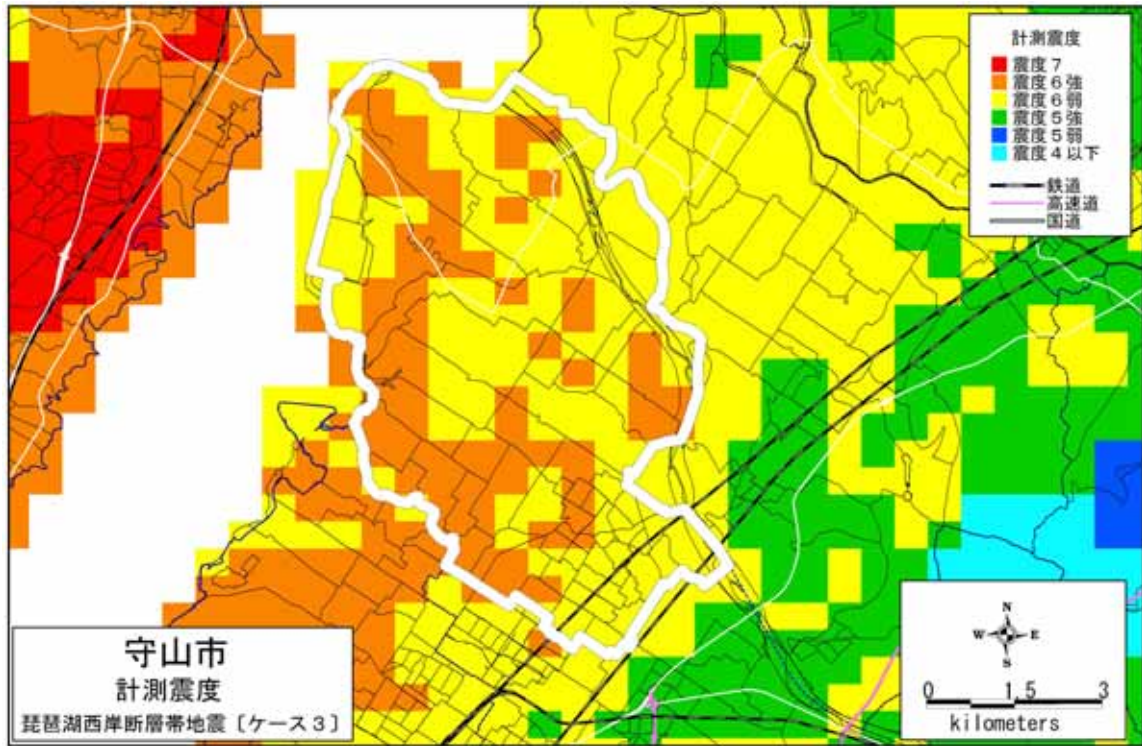

( 1 ) 琵琶湖西岸断層帯地震〔ケース1〕

( 2 ) 琵琶湖西岸断層帯地震〔ケース2〕

計測震度分布：守山市

( 3 ) 琵琶湖西岸断層帯地震【ケース3】

( 4 ) 花折断層地震  
計測震度分布：守山市