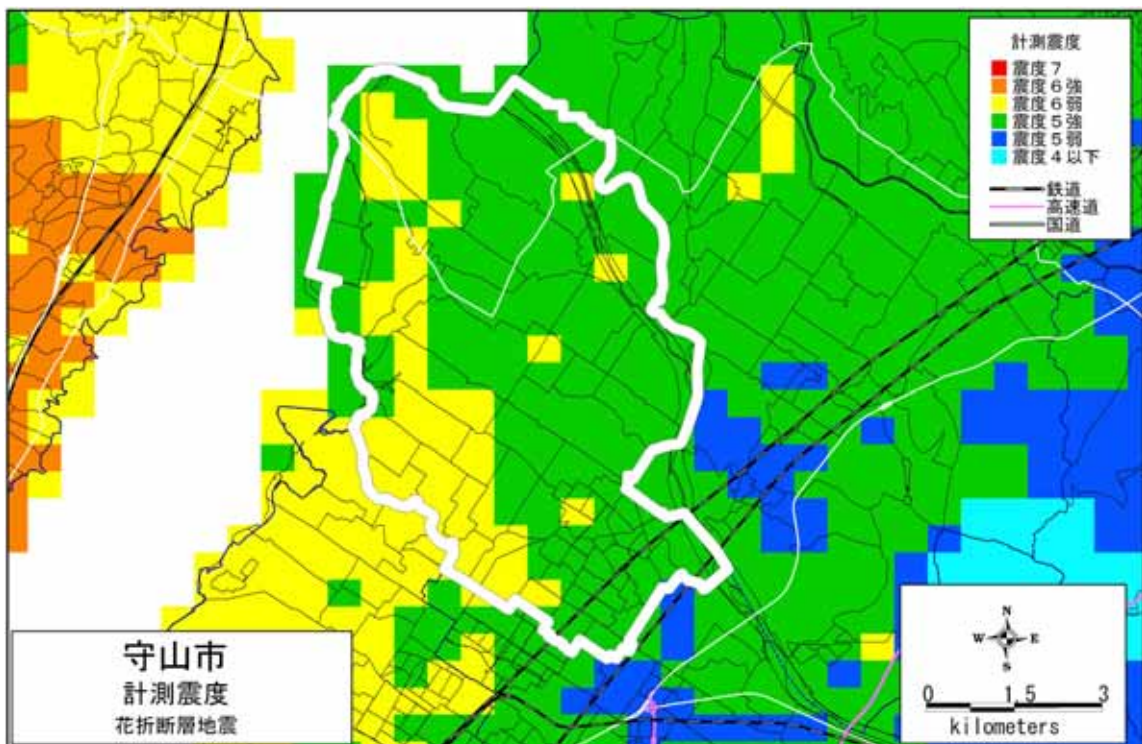

( 1 ) 琵琶湖西岸断層帯地震〔ケース1〕

( 2 ) 琵琶湖西岸断層帯地震〔ケース2〕

計測震度分布：守山市

( 3 ) 琵琶湖西岸断層帯地震【ケース3】

( 4 ) 花折断層地震  
計測震度分布：守山市