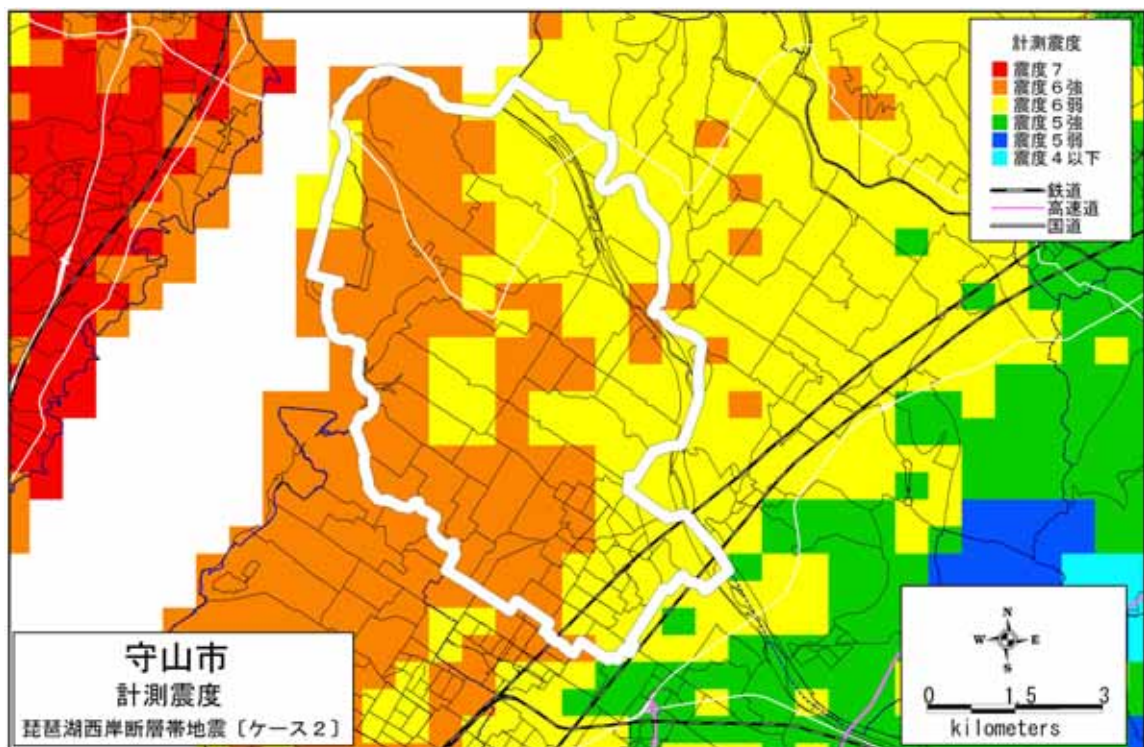

( 1 ) 琵琶湖西岸断層帯地震〔ケース1〕

( 2 ) 琵琶湖西岸断層帯地震〔ケース2〕

計測震度分布：守山市

( 3 ) 琵琶湖西岸断層帯地震【ケース3】

( 4 ) 花折断層地震  
計測震度分布：守山市