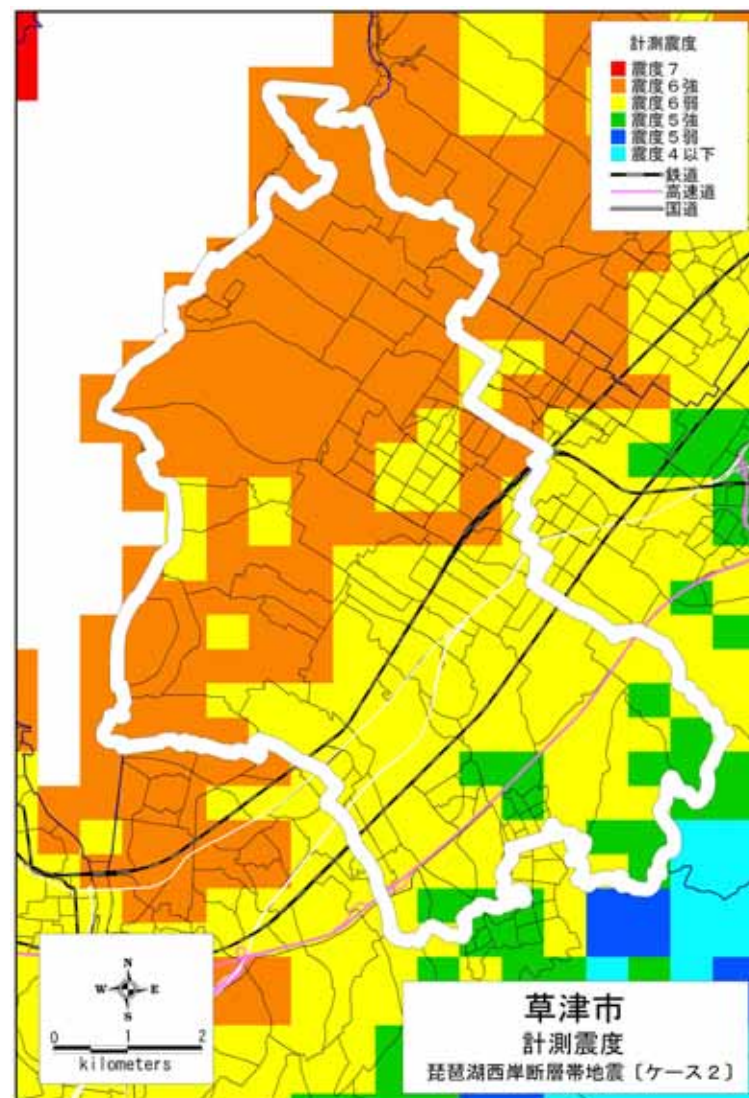

(1) 琵琶湖西岸断層帯地震【ケース1】

(2) 琵琶湖西岸断層帯地震【ケース2】

計測震度分布：草津市

(3) 琵琶湖西岸断層帯地震〔ケース3〕

(4) 花折断層

計測震度分布：草津市