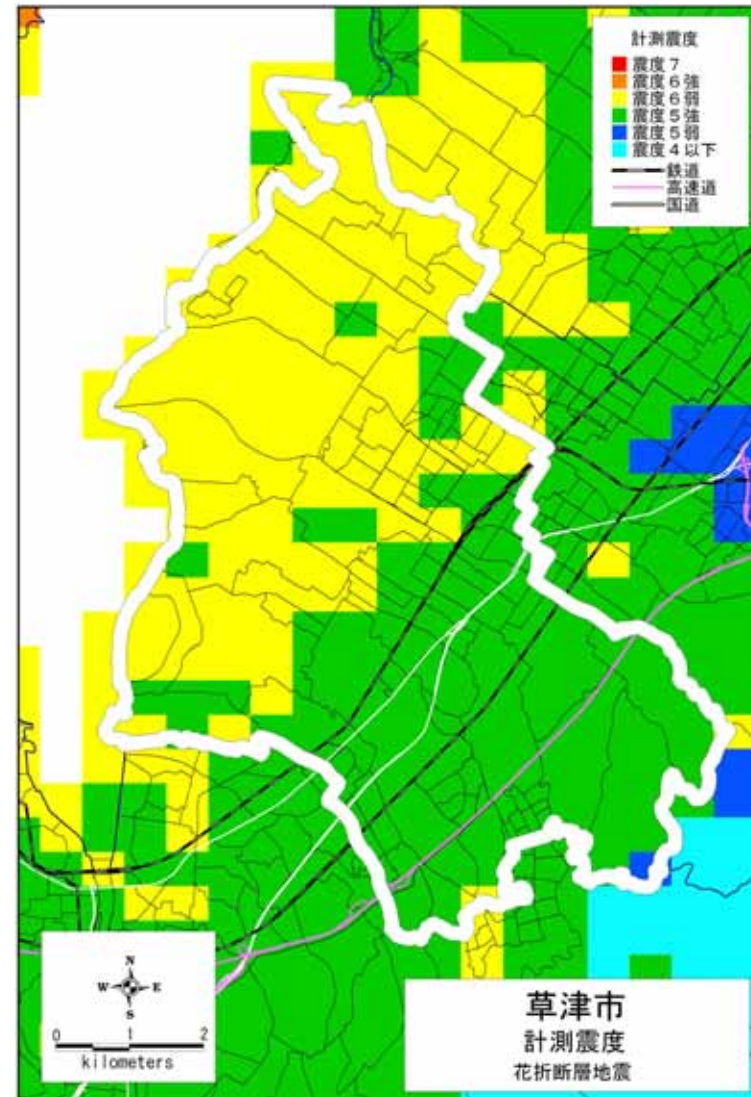

(1) 琵琶湖西岸断層帯地震【ケース1】

(2) 琵琶湖西岸断層帯地震【ケース2】

計測震度分布：草津市

(3) 琵琶湖西岸断層帯地震〔ケース3〕

(4) 花折断層

計測震度分布：草津市