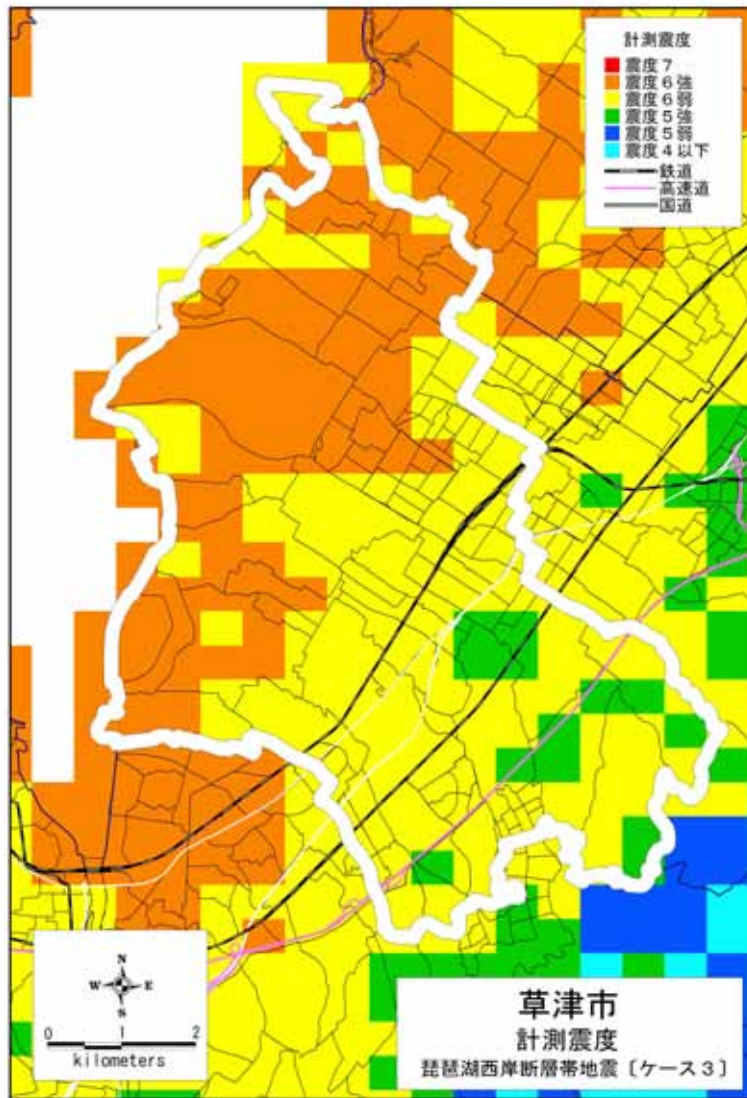

(1) 琵琶湖西岸断層帯地震【ケース1】

(2) 琵琶湖西岸断層帯地震【ケース2】

計測震度分布：草津市

(3) 琵琶湖西岸断層帯地震〔ケース3〕

(4) 花折断層

計測震度分布：草津市