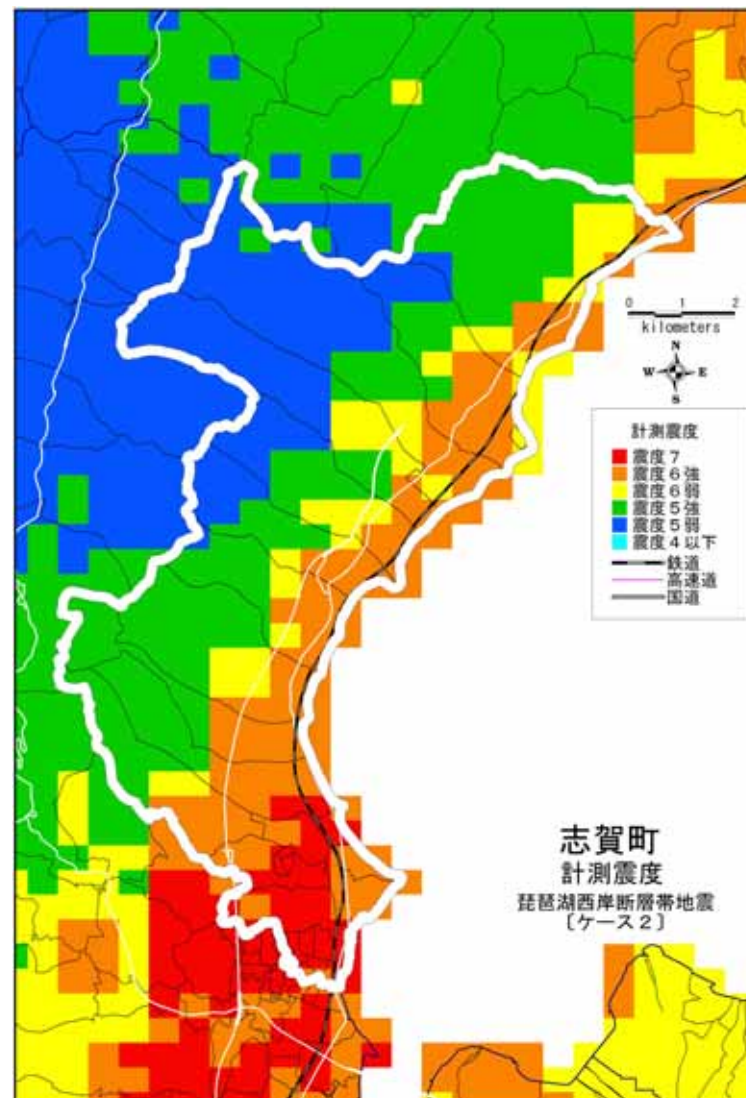

(1) 琵琶湖西岸断層帯地震〔ケース 1〕

(2) 琵琶湖西岸断層帯地震〔ケース 2〕

(3) 琵琶湖西岸断層帯地震〔ケース3〕

(4) 花折断層地震

(1) 琵琶湖西岸断層帯地震【ケース1】

(2) 琵琶湖西岸断層帯地震【ケース2】

計測震度分布：大津市

(3) 琵琶湖西岸断層帯地震〔ケース3〕

(4) 花折断層地震

計測震度分布：大津市