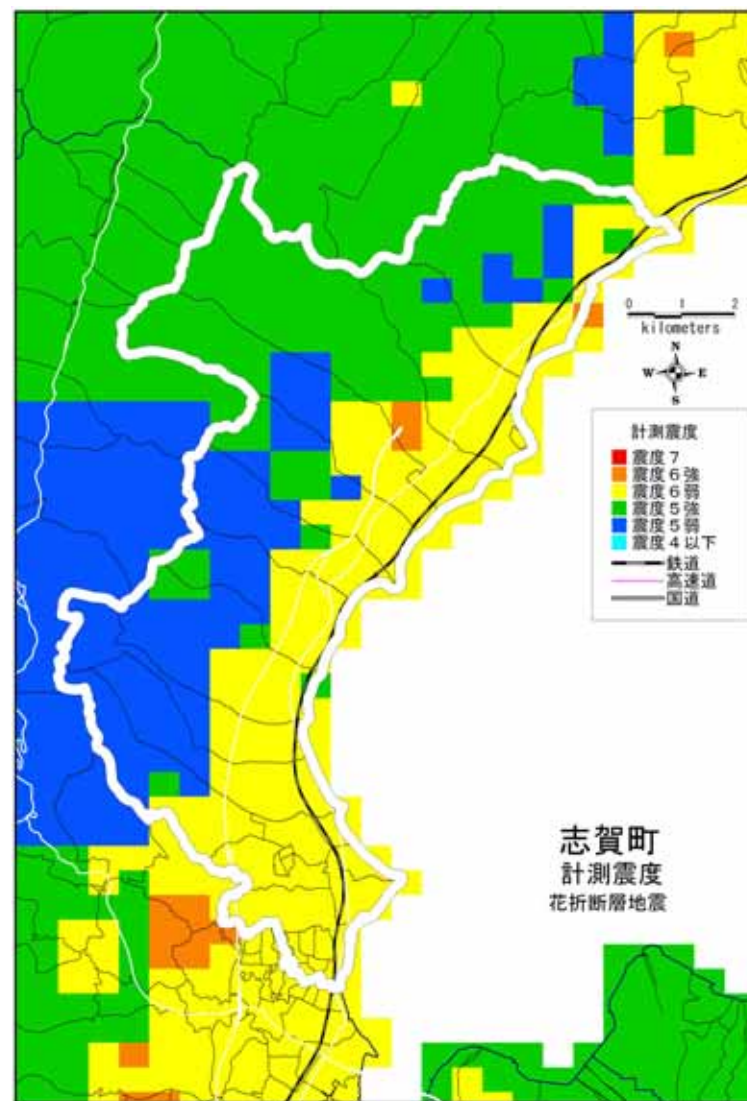

(1) 琵琶湖西岸断層帯地震〔ケース 1〕

(2) 琵琶湖西岸断層帯地震〔ケース 2〕

(3) 琵琶湖西岸断層帯地震〔ケース3〕

(4) 花折断層地震

(1) 琵琶湖西岸断層帯地震【ケース1】

(2) 琵琶湖西岸断層帯地震【ケース2】

計測震度分布：大津市

(3) 琵琶湖西岸断層帯地震〔ケース3〕

(4) 花折断層地震

計測震度分布：大津市