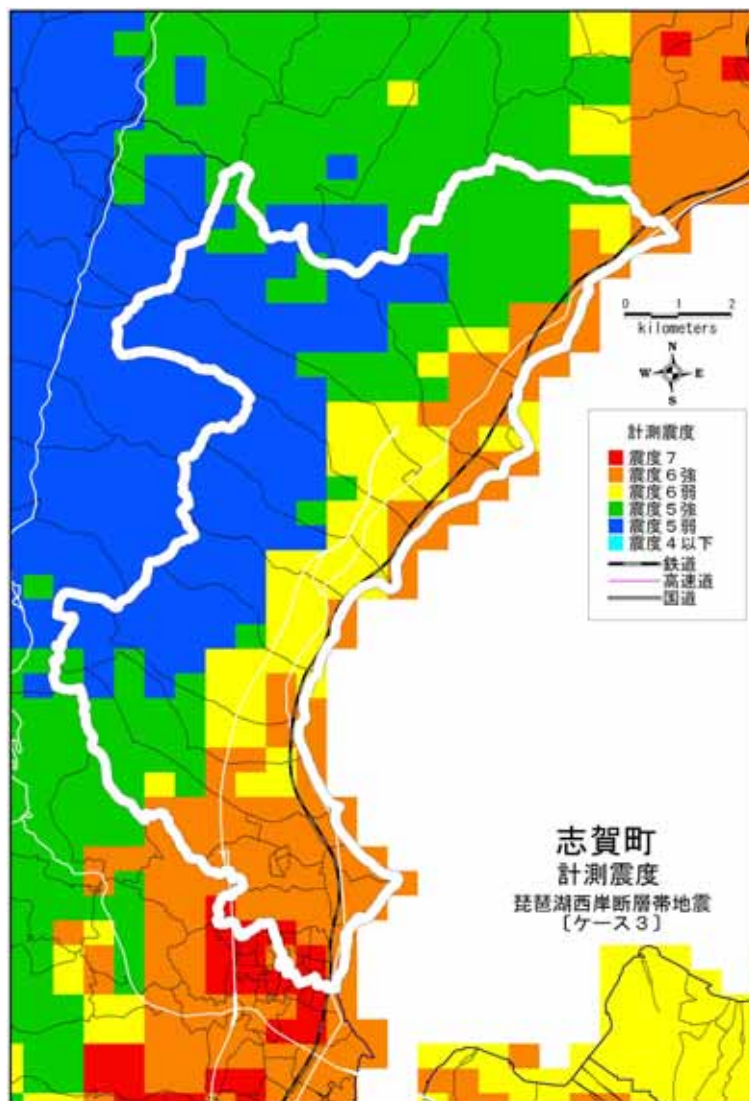

(1) 琵琶湖西岸断層帯地震〔ケース 1〕

(2) 琵琶湖西岸断層帯地震〔ケース 2〕

(3) 琵琶湖西岸断層帯地震〔ケース3〕

(4) 花折断層地震

(1) 琵琶湖西岸断層帯地震【ケース1】

(2) 琵琶湖西岸断層帯地震【ケース2】

計測震度分布：大津市

(3) 琵琶湖西岸断層帯地震〔ケース3〕

(4) 花折断層地震

計測震度分布：大津市