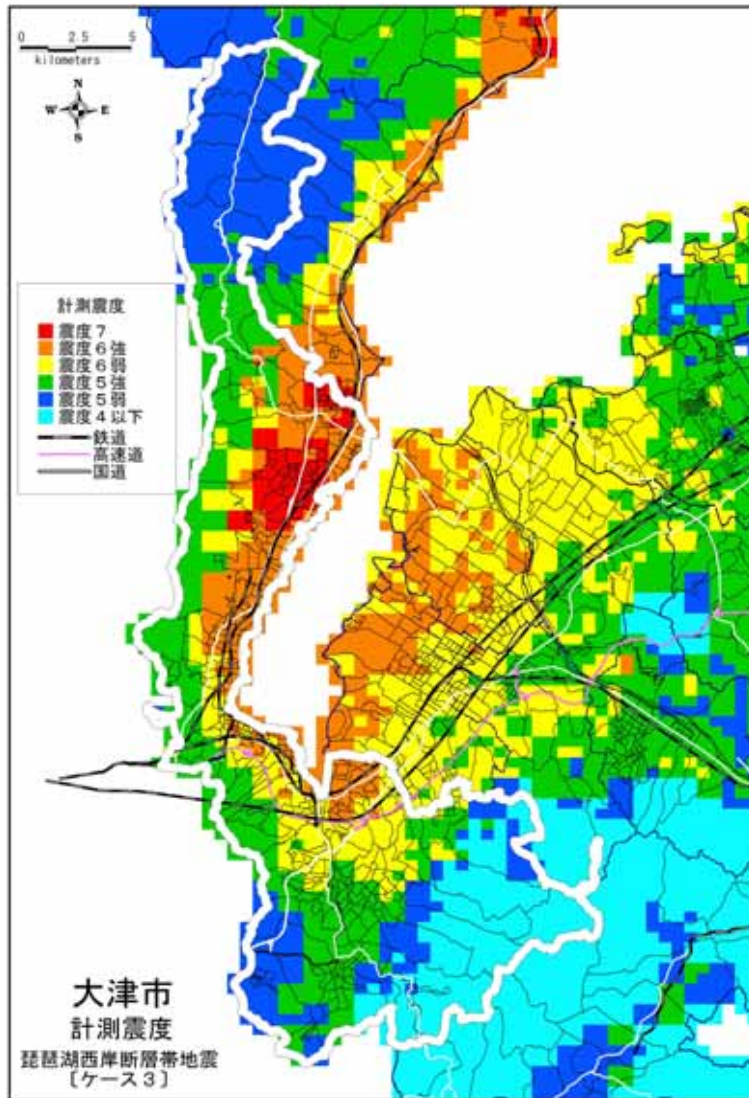

(1) 琵琶湖西岸断層帯地震〔ケース 1〕

(2) 琵琶湖西岸断層帯地震〔ケース 2〕

(3) 琵琶湖西岸断層帯地震〔ケース3〕

(4) 花折断層地震

(1) 琵琶湖西岸断層帯地震【ケース1】

(2) 琵琶湖西岸断層帯地震【ケース2】

計測震度分布：大津市

(3) 琵琶湖西岸断層帯地震〔ケース3〕

(4) 花折断層地震

計測震度分布：大津市