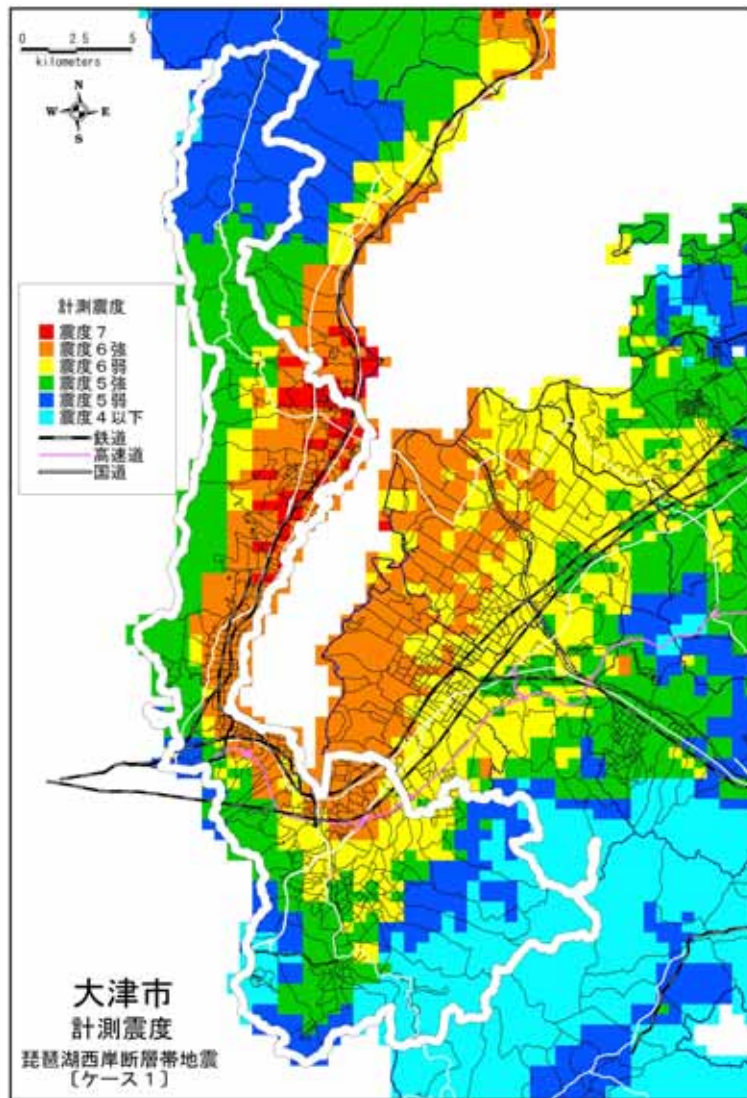

(1) 琵琶湖西岸断層帯地震〔ケース 1〕

(2) 琵琶湖西岸断層帯地震〔ケース 2〕

(3) 琵琶湖西岸断層帯地震〔ケース3〕

(4) 花折断層地震

(1) 琵琶湖西岸断層帯地震【ケース1】

(2) 琵琶湖西岸断層帯地震【ケース2】

計測震度分布：大津市

(3) 琵琶湖西岸断層帯地震〔ケース3〕

(4) 花折断層地震

計測震度分布：大津市