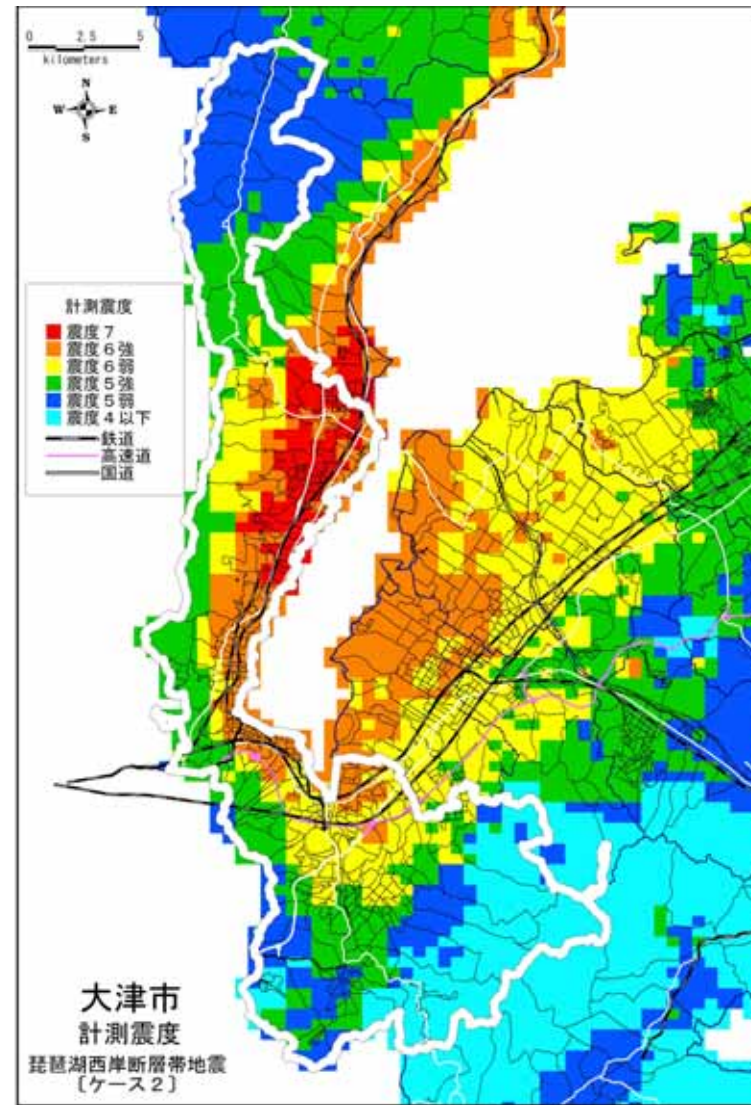

(1) 琵琶湖西岸断層帯地震〔ケース 1〕

(2) 琵琶湖西岸断層帯地震〔ケース 2〕

(3) 琵琶湖西岸断層帯地震〔ケース3〕

(4) 花折断層地震

(1) 琵琶湖西岸断層帯地震【ケース1】

(2) 琵琶湖西岸断層帯地震【ケース2】

計測震度分布：大津市

(3) 琵琶湖西岸断層帯地震〔ケース3〕

(4) 花折断層地震

計測震度分布：大津市