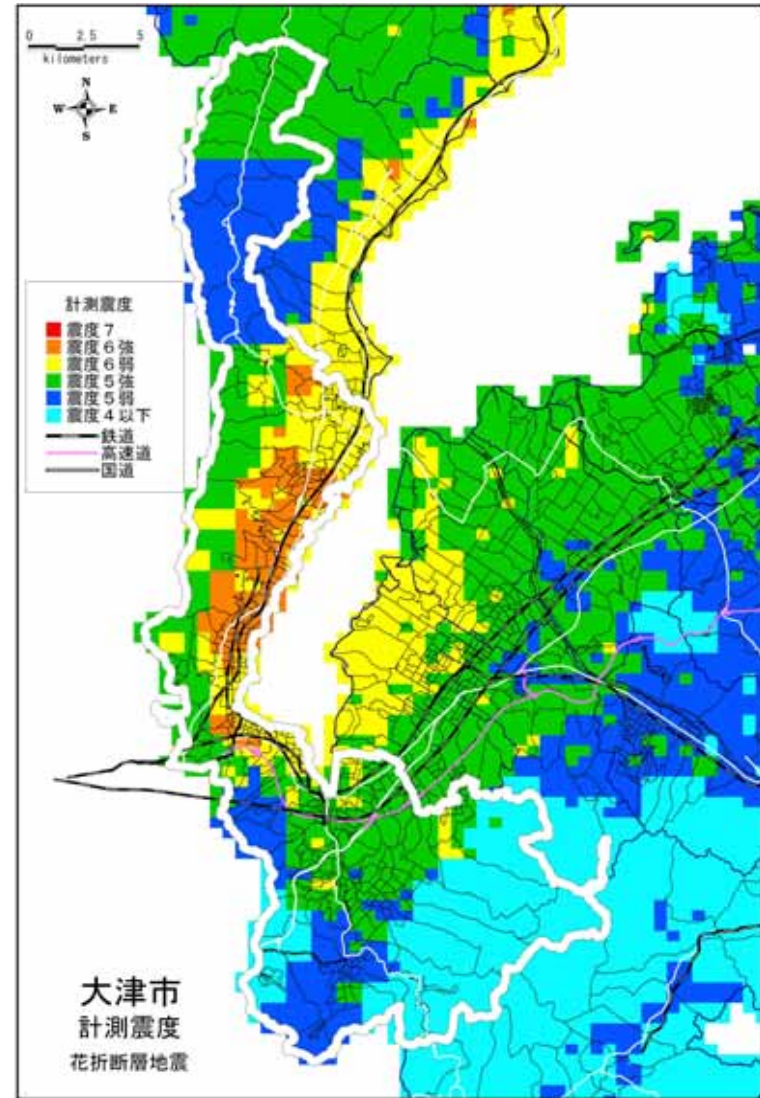

(1) 琵琶湖西岸断層帯地震〔ケース 1〕

(2) 琵琶湖西岸断層帯地震〔ケース 2〕

(3) 琵琶湖西岸断層帯地震〔ケース3〕

(4) 花折断層地震

(1) 琵琶湖西岸断層帯地震【ケース1】

(2) 琵琶湖西岸断層帯地震【ケース2】

計測震度分布：大津市

(3) 琵琶湖西岸断層帯地震〔ケース3〕

(4) 花折断層地震

計測震度分布：大津市