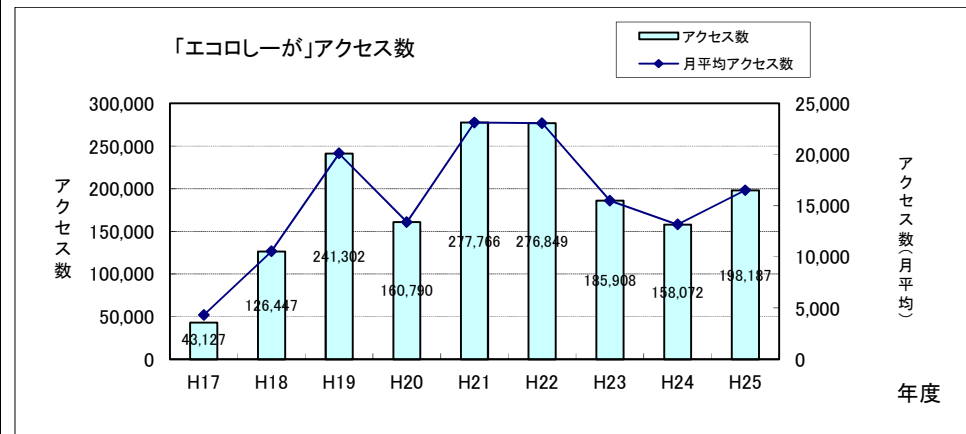

項 誤

3 (2) 環境学習情報ウェブサイト「エコロジーが」の利用状況
● 「エコロジーが」へのアクセス数

	H24	H25
アクセス数	158,072	198,187
月平均アクセス数	14,370	18,017

正

(2) 環境学習情報ウェブサイト「エコロジーが」の利用状況
● 「エコロジーが」へのアクセス数

	H24	H25
アクセス数	158,072	198,187
月平均アクセス数	13,173	16,516