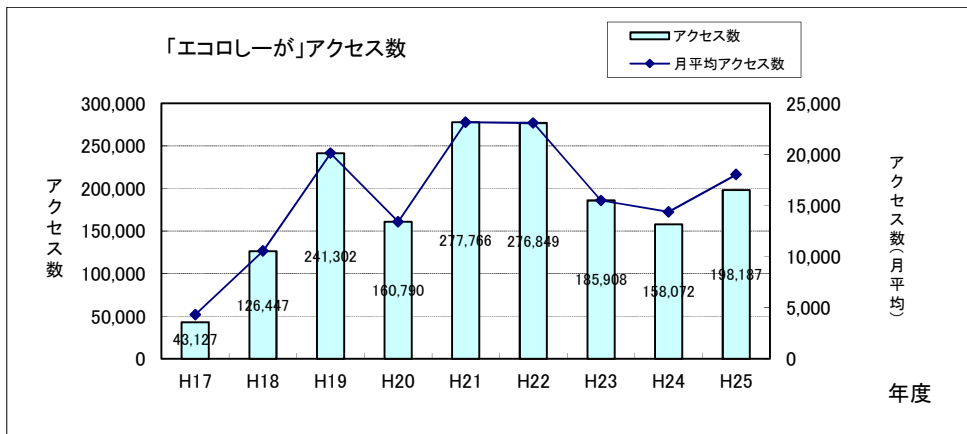

項 誤

3 (2) 環境学習情報ウェブサイト「エコロジーが」の利用状況
● 「エコロジーが」へのアクセス数

	H24	H25
アクセス数	158,072	198,187
月平均アクセス数	14,370	18,017

正

(2) 環境学習情報ウェブサイト「エコロジーが」の利用状況
● 「エコロジーが」へのアクセス数

	H24	H25
アクセス数	158,072	198,187
月平均アクセス数	13,173	16,516