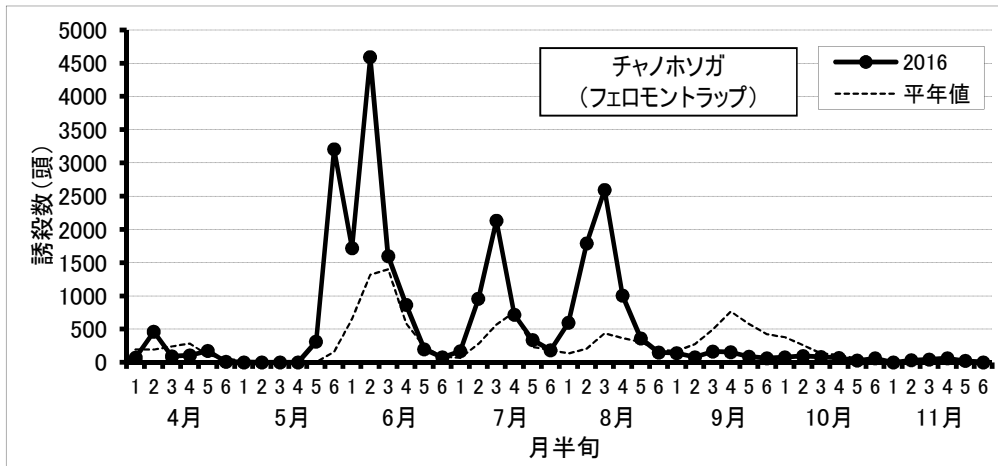

# チャ害虫発生状況（甲賀市水口町水口）

2016年11月30日現在

**防除にあたっては、病害虫発生予報(滋賀県病害虫防除所)などを参考にし、害虫の発生状況を確認してから実施してください。**

注) 甲賀市水口町水口(滋賀県農業技術振興センター茶業指導所)の予察園における、フェロモントラップでの各害虫の誘殺状況を示しています。平年値は、10ヶ年(2006~2015年)の平均値です。