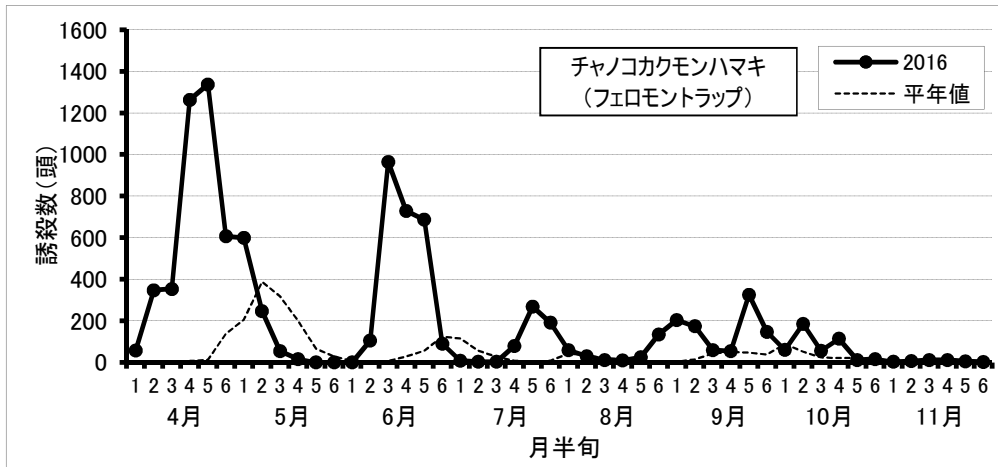

# チャ害虫発生状況（甲賀市水口町水口）

2016年11月30日現在

**防除にあたっては、病害虫発生予報(滋賀県病害虫防除所)などを参考にし、害虫の発生状況を確認してから実施してください。**

注) 甲賀市水口町水口(滋賀県農業技術振興センター茶業指導所)の予察園における、フェロモントラップでの各害虫の誘殺状況を示しています。平年値は、10ヶ年(2006~2015年)の平均値です。