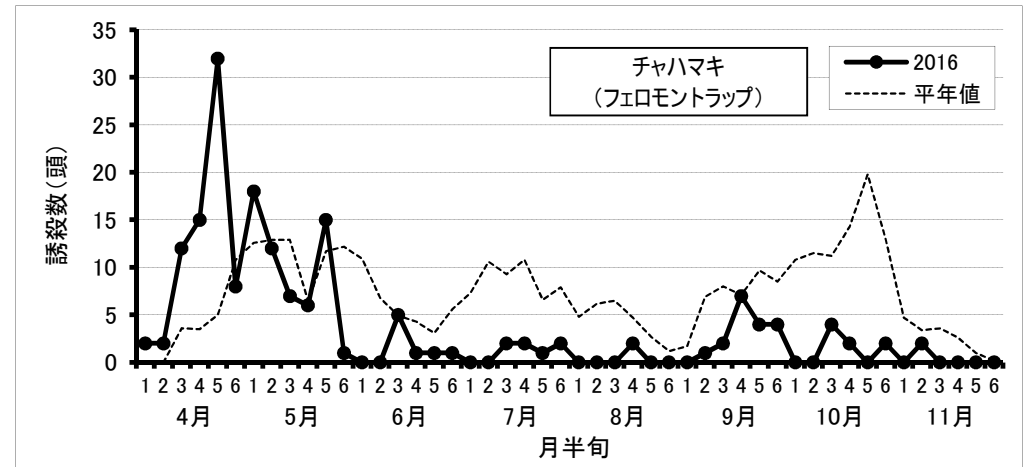

# チャ害虫発生状況（甲賀市水口町水口）

2016年11月30日現在

**防除にあたっては、病害虫発生予報(滋賀県病害虫防除所)などを参考にし、害虫の発生状況を確認してから実施してください。**

注) 甲賀市水口町水口(滋賀県農業技術振興センター茶業指導所)の予察園における、フェロモントラップでの各害虫の誘殺状況を示しています。平年値は、10ヶ年(2006~2015年)の平均値です。