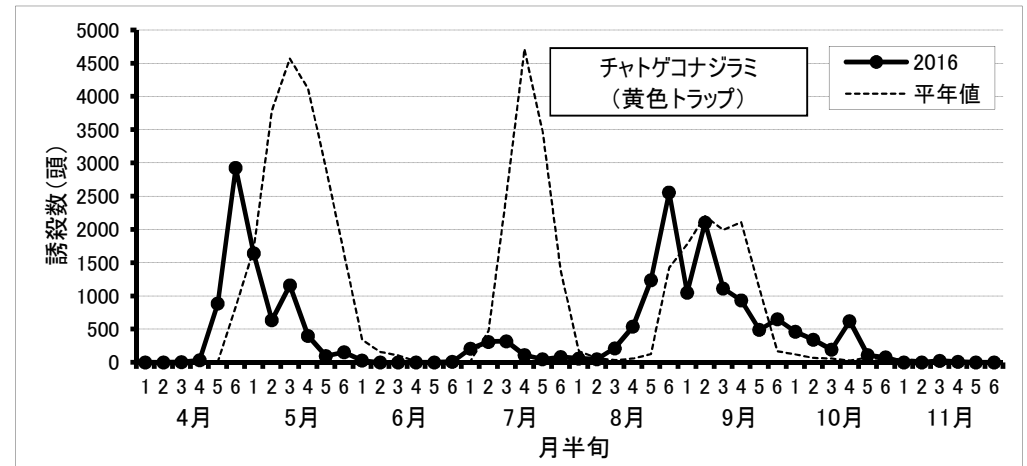

# チャ害虫発生状況（甲賀市水口町水口）

2016年11月30日現在

**防除にあたっては、病害虫発生予報(滋賀県病害虫防除所)などを参考にし、害虫の発生状況を確認してから実施してください。**

注) 甲賀市水口町水口(滋賀県農業技術振興センター茶業指導所)の予察園における、フェロモントラップでの各害虫の誘殺状況を示しています。平年値は、10ヶ年(2006~2015年)の平均値です。