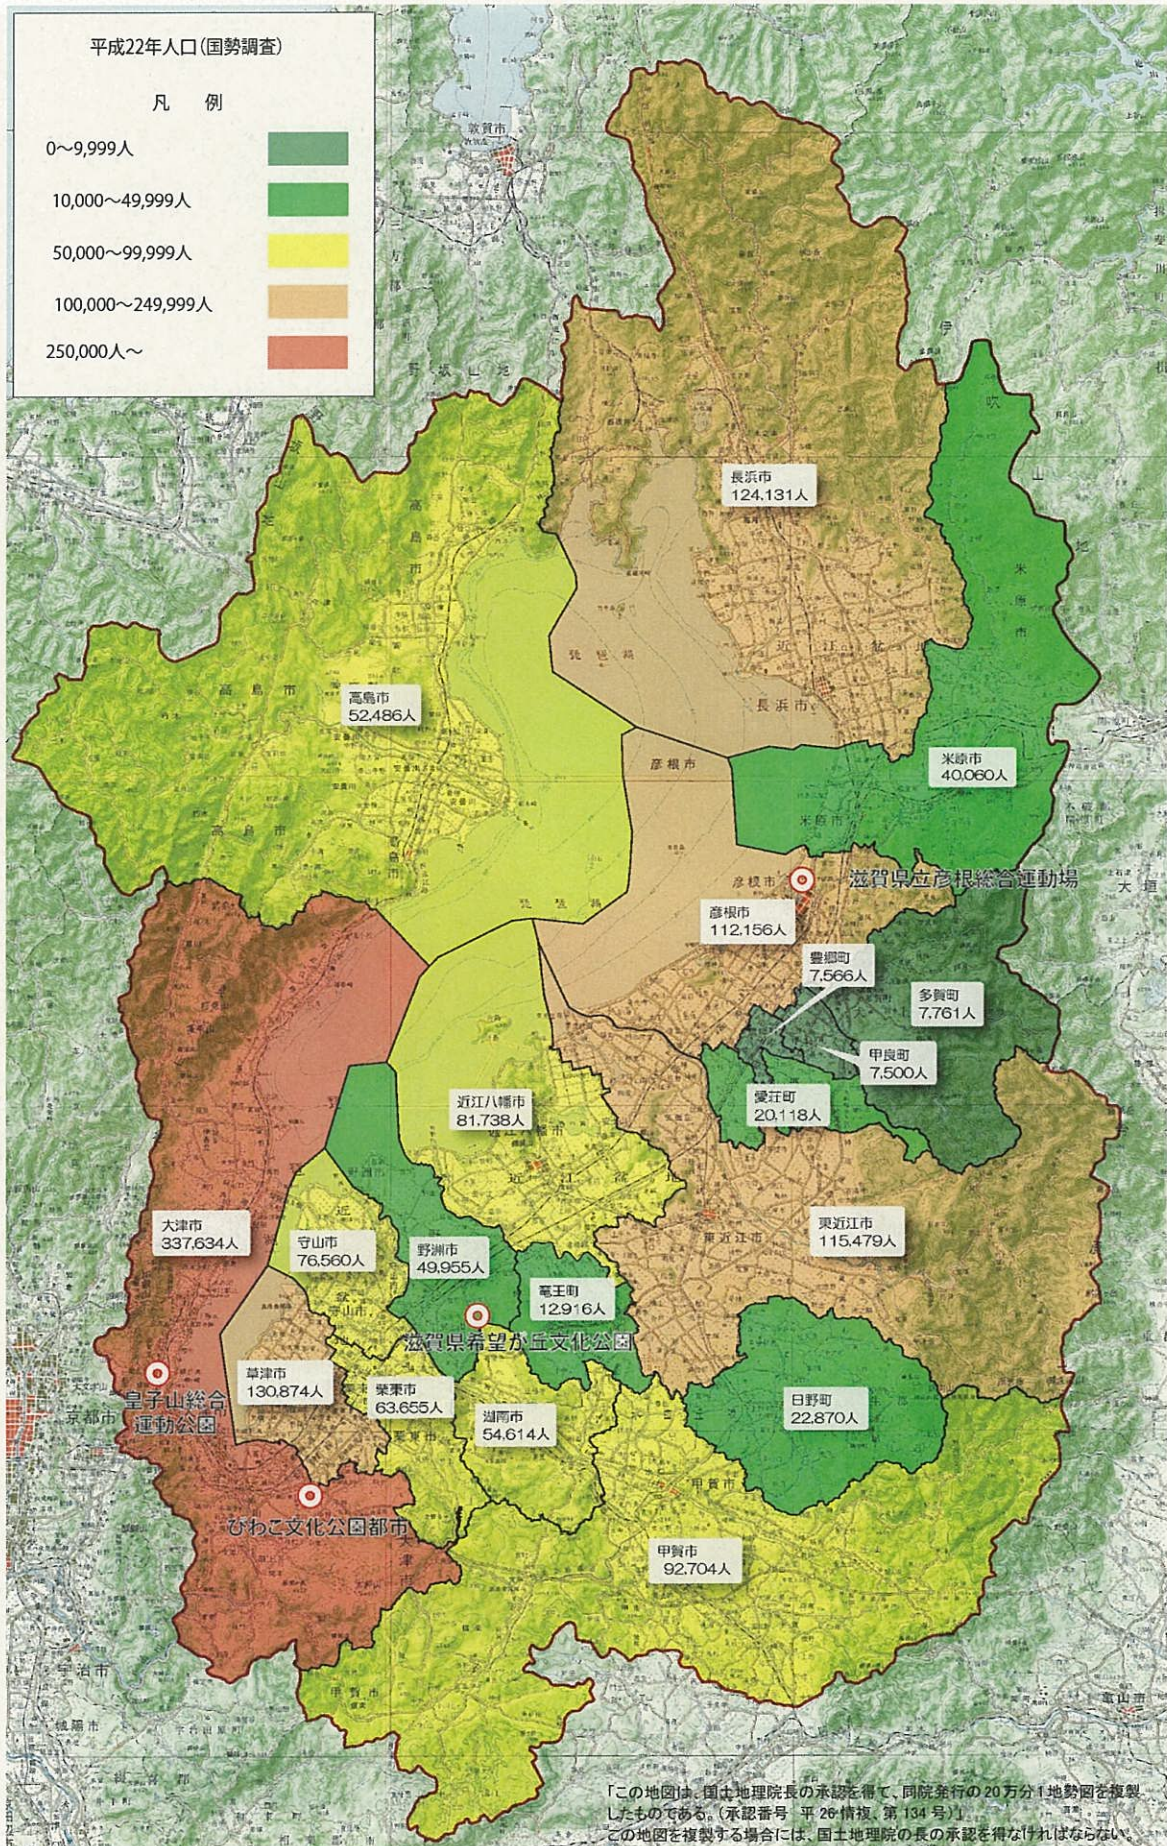

◆市町別人口分布

◆市町別従業者分布

◆各候補地周辺学校施設および大規模店舗分布図

◇彦根総合運動場

◇希望が丘文化公園

希望が丘文化公園陸上競技場周辺 学校施設 学校施設 大規模店舗 大規模店舗 (小学校、中学校、高校、大学等)、大規模店舗分布図 (店舗面積1000㎡以上)

◇びわこ文化公園都市

◆市町別飲食店数分布