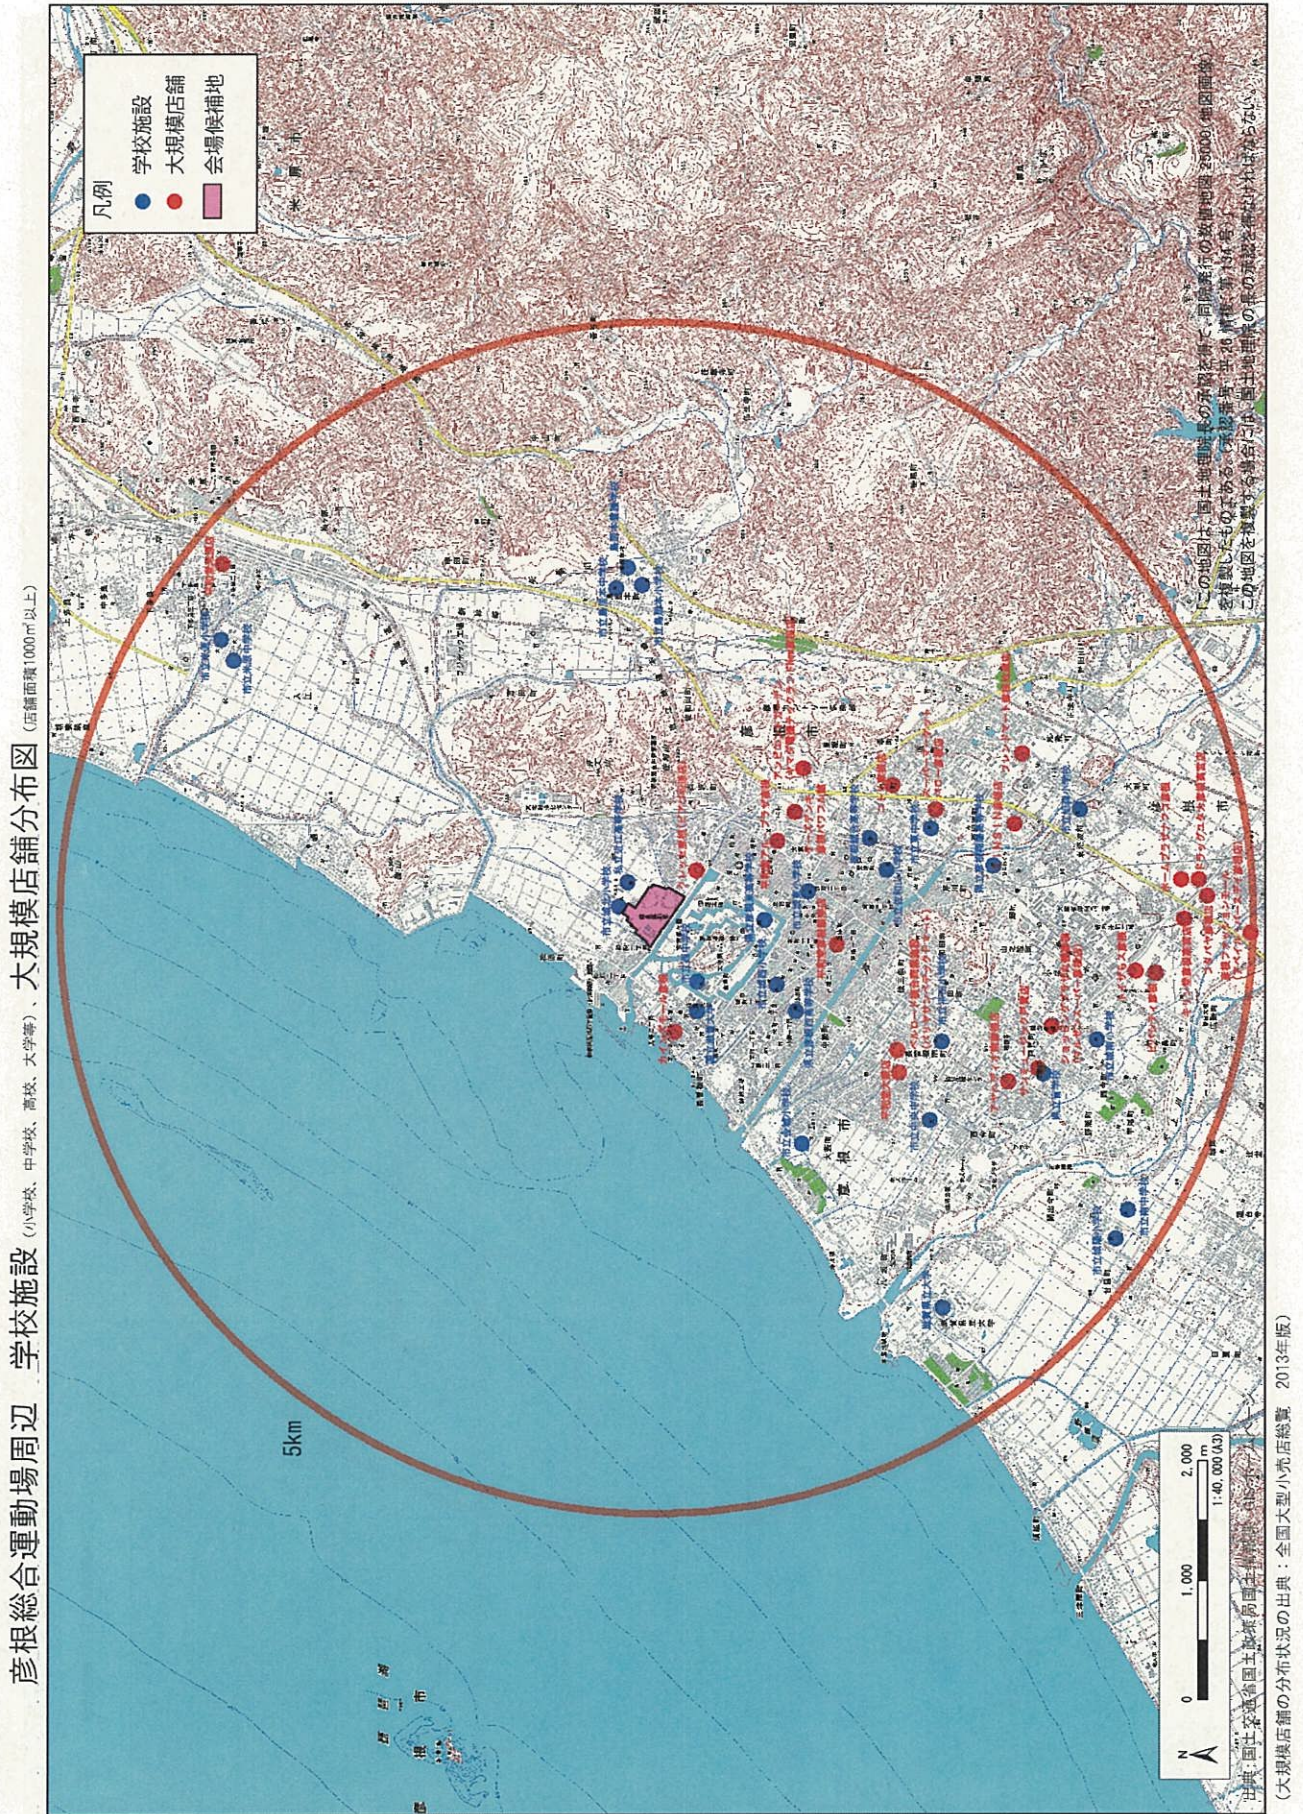

◆市町別人口分布

◆市町別従業者分布

◆各候補地周辺学校施設および大規模店舗分布図

◇彦根総合運動場

◇希望が丘文化公園

希望が丘文化公園陸上競技場周辺 学校施設 学校施設 大規模店舗 大規模店舗 (小学校、中学校、高校、大学等)、大規模店舗分布図 (店舗面積1000㎡以上)

◇びわこ文化公園都市

◆市町別飲食店数分布