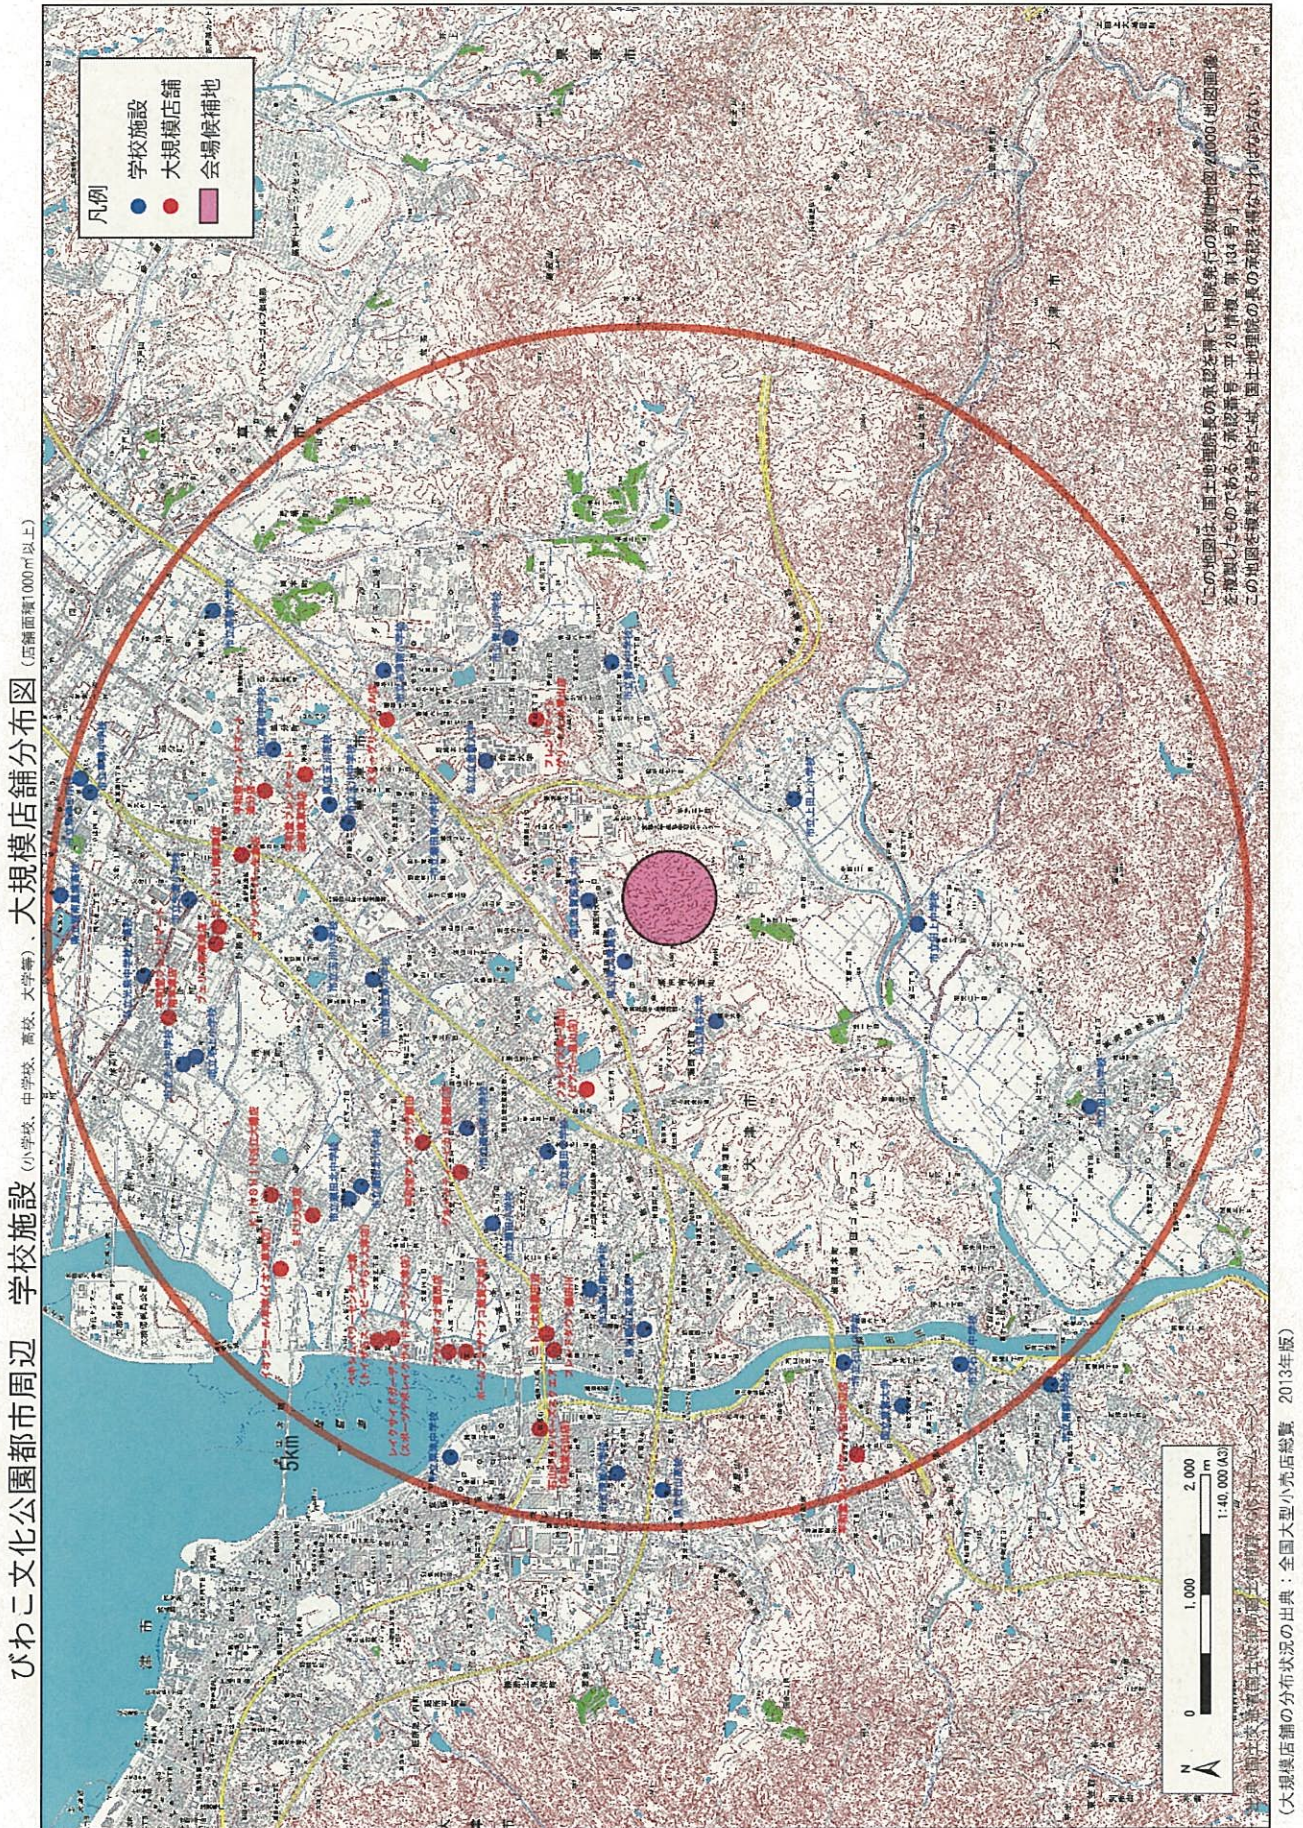

◆市町別人口分布

◆市町別従業者分布

◆各候補地周辺学校施設および大規模店舗分布図

◇彦根総合運動場

◇希望が丘文化公園

希望が丘文化公園陸上競技場周辺 学校施設 学校施設 大規模店舗 大規模店舗 (小学校、中学校、高校、大学等)、大規模店舗分布図 (店舗面積1000㎡以上)

◇びわこ文化公園都市

◆市町別飲食店数分布