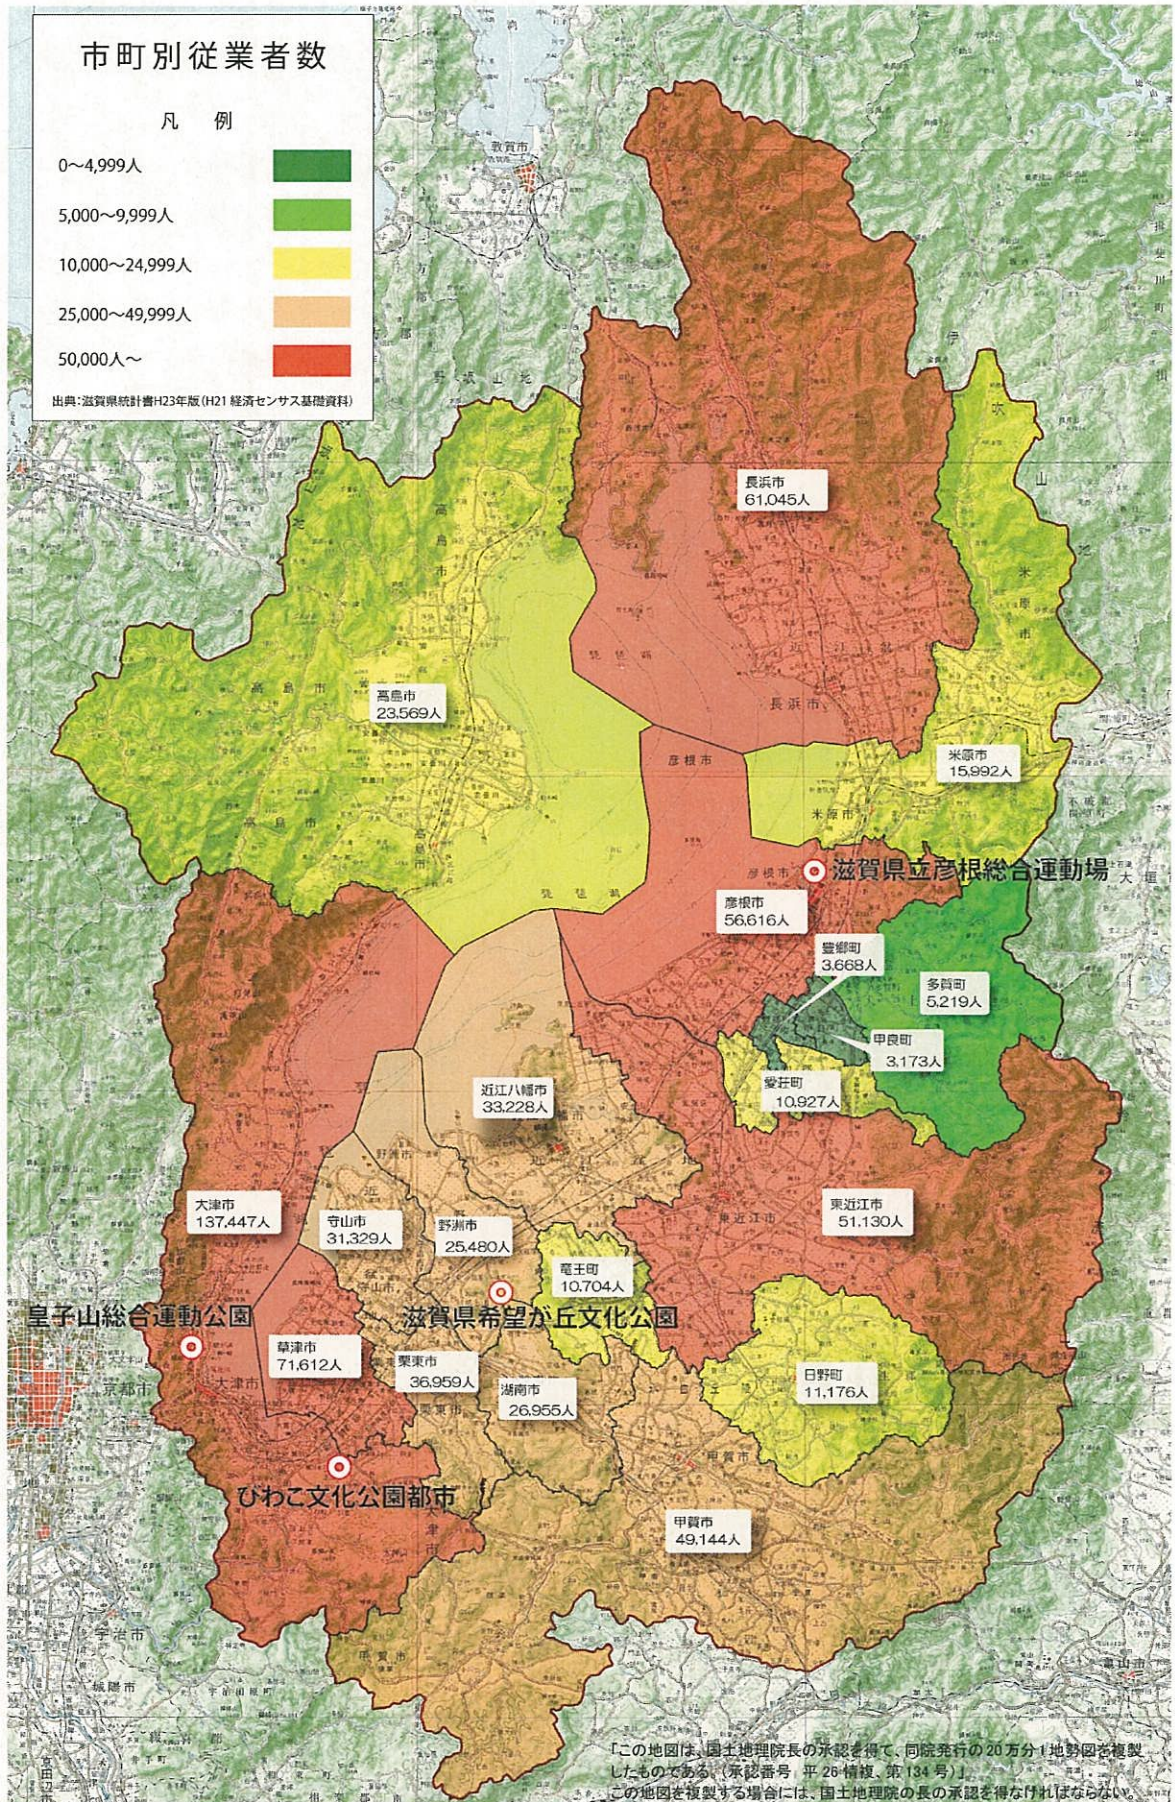

◆市町別人口分布

◆市町別従業者分布

◆各候補地周辺学校施設および大規模店舗分布図

◇彦根総合運動場

◇希望が丘文化公園

希望が丘文化公園陸上競技場周辺 学校施設 学校施設 大規模店舗 大規模店舗 (小学校、中学校、高校、大学等)、大規模店舗分布図 (店舗面積1000㎡以上)

◇びわこ文化公園都市

◆市町別飲食店数分布