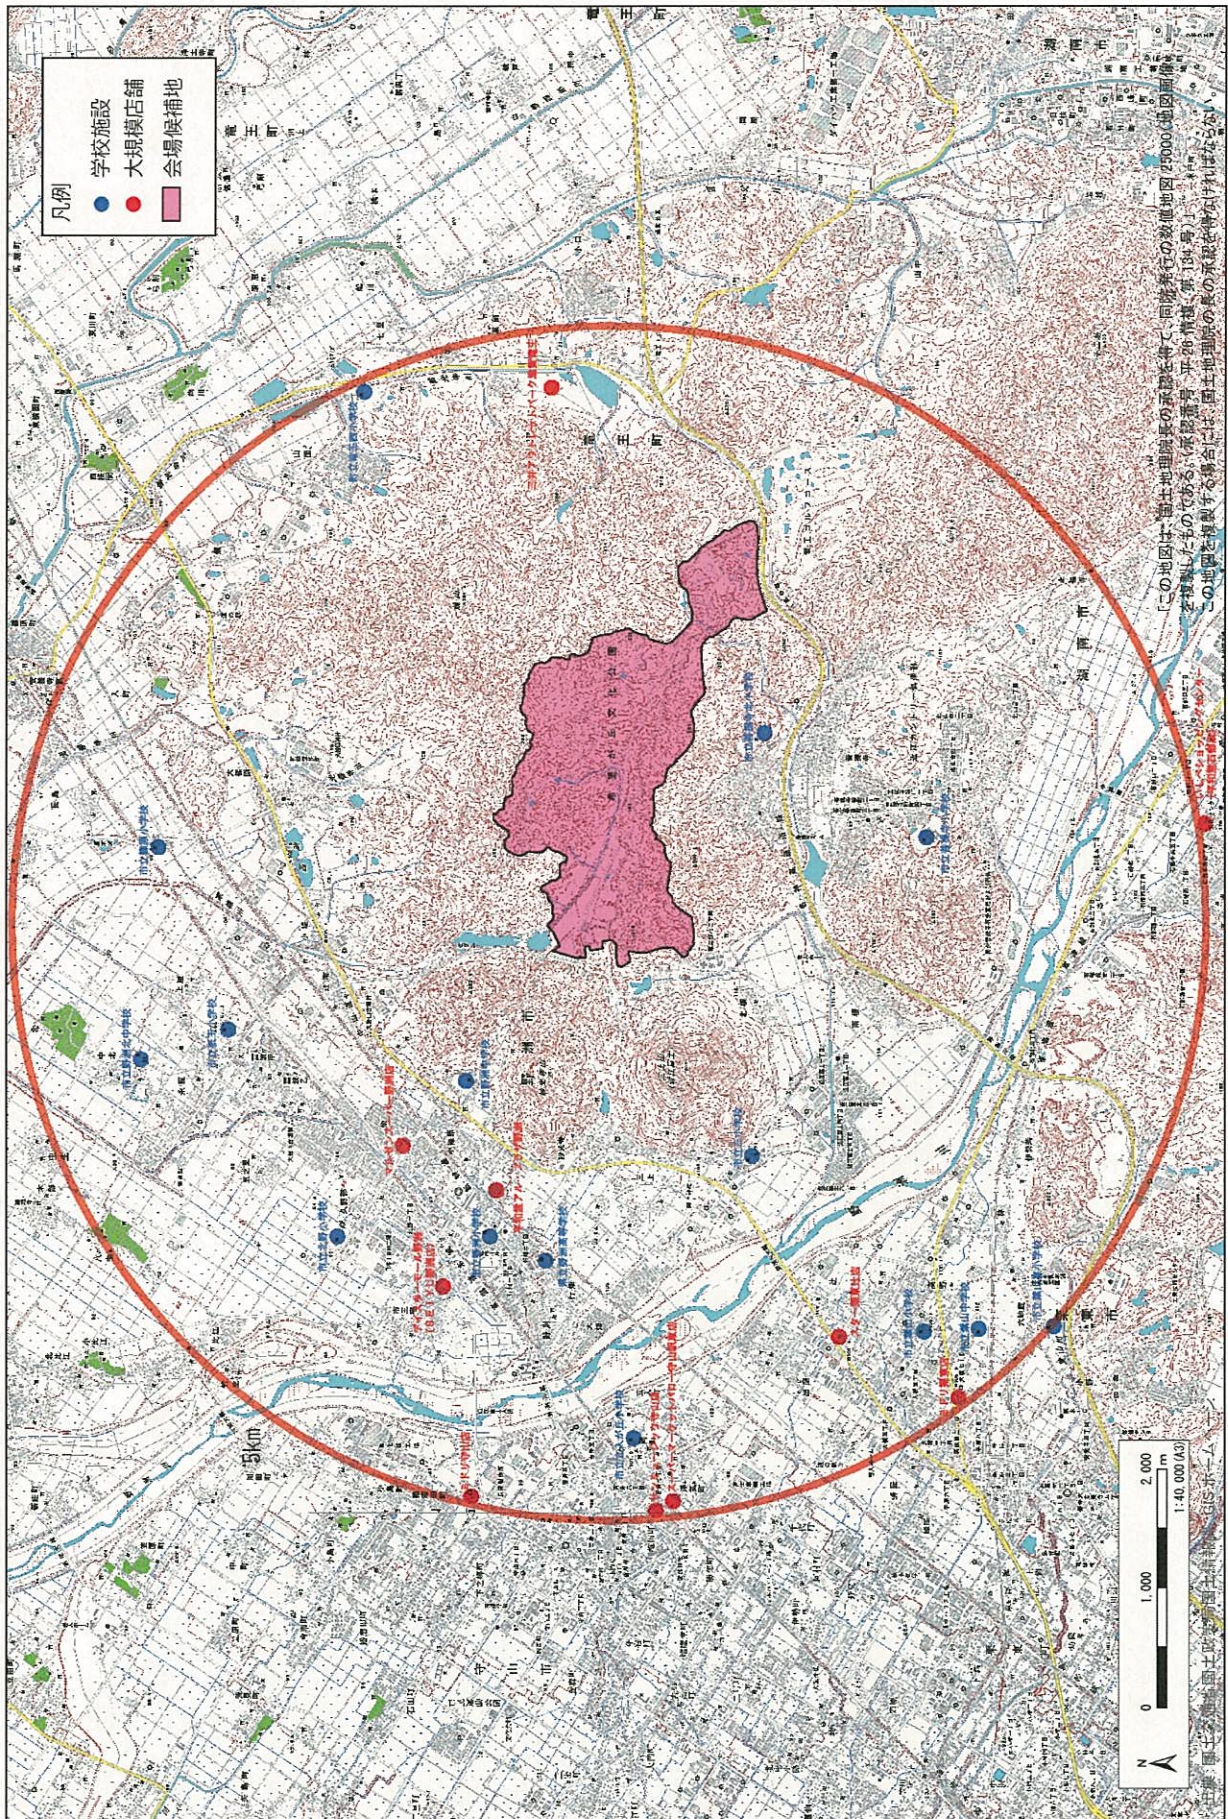

◆市町別人口分布

◆市町別従業者分布

◆各候補地周辺学校施設および大規模店舗分布図

◇彦根総合運動場

◇希望が丘文化公園

希望が丘文化公園陸上競技場周辺 学校施設 学校施設 大規模店舗 大規模店舗 (小学校、中学校、高校、大学等)、大規模店舗分布図 (店舗面積1000㎡以上)

◇びわこ文化公園都市

◆市町別飲食店数分布