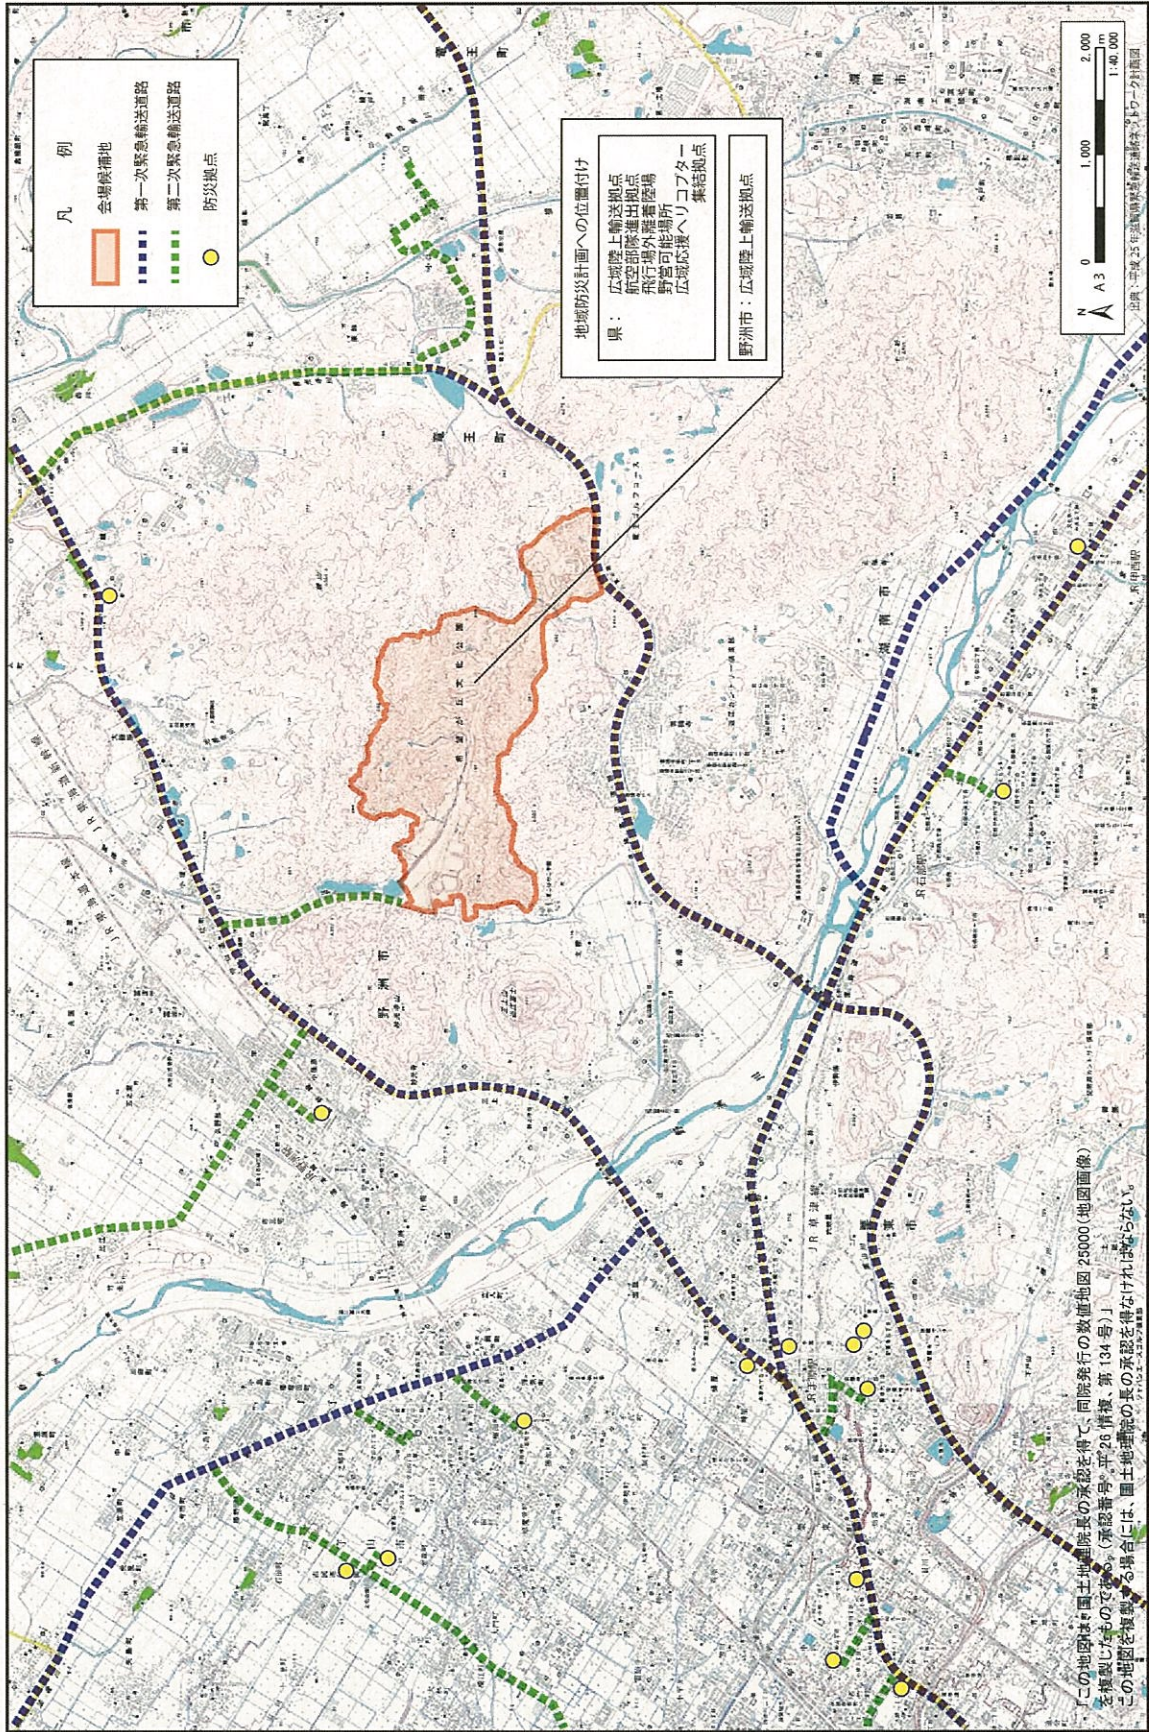

※数値は平成24年度の年間利用人数。()内は過去5年間の平均年間利用人数。

◆各候補地防災拠点、緊急輸送道路の状況

◇彦根総合運動場

彦根総合運動場周辺 防災拠点現況図

◇希望が丘文化公園

希望が丘文化公園周辺 防災拠点現況図

◇びわこ文化公園都市

びわこ文化公園都市周辺 防災拠点現況図

◆交通アクセス図

◇彦根総合運動場

◇希望が丘文化公園