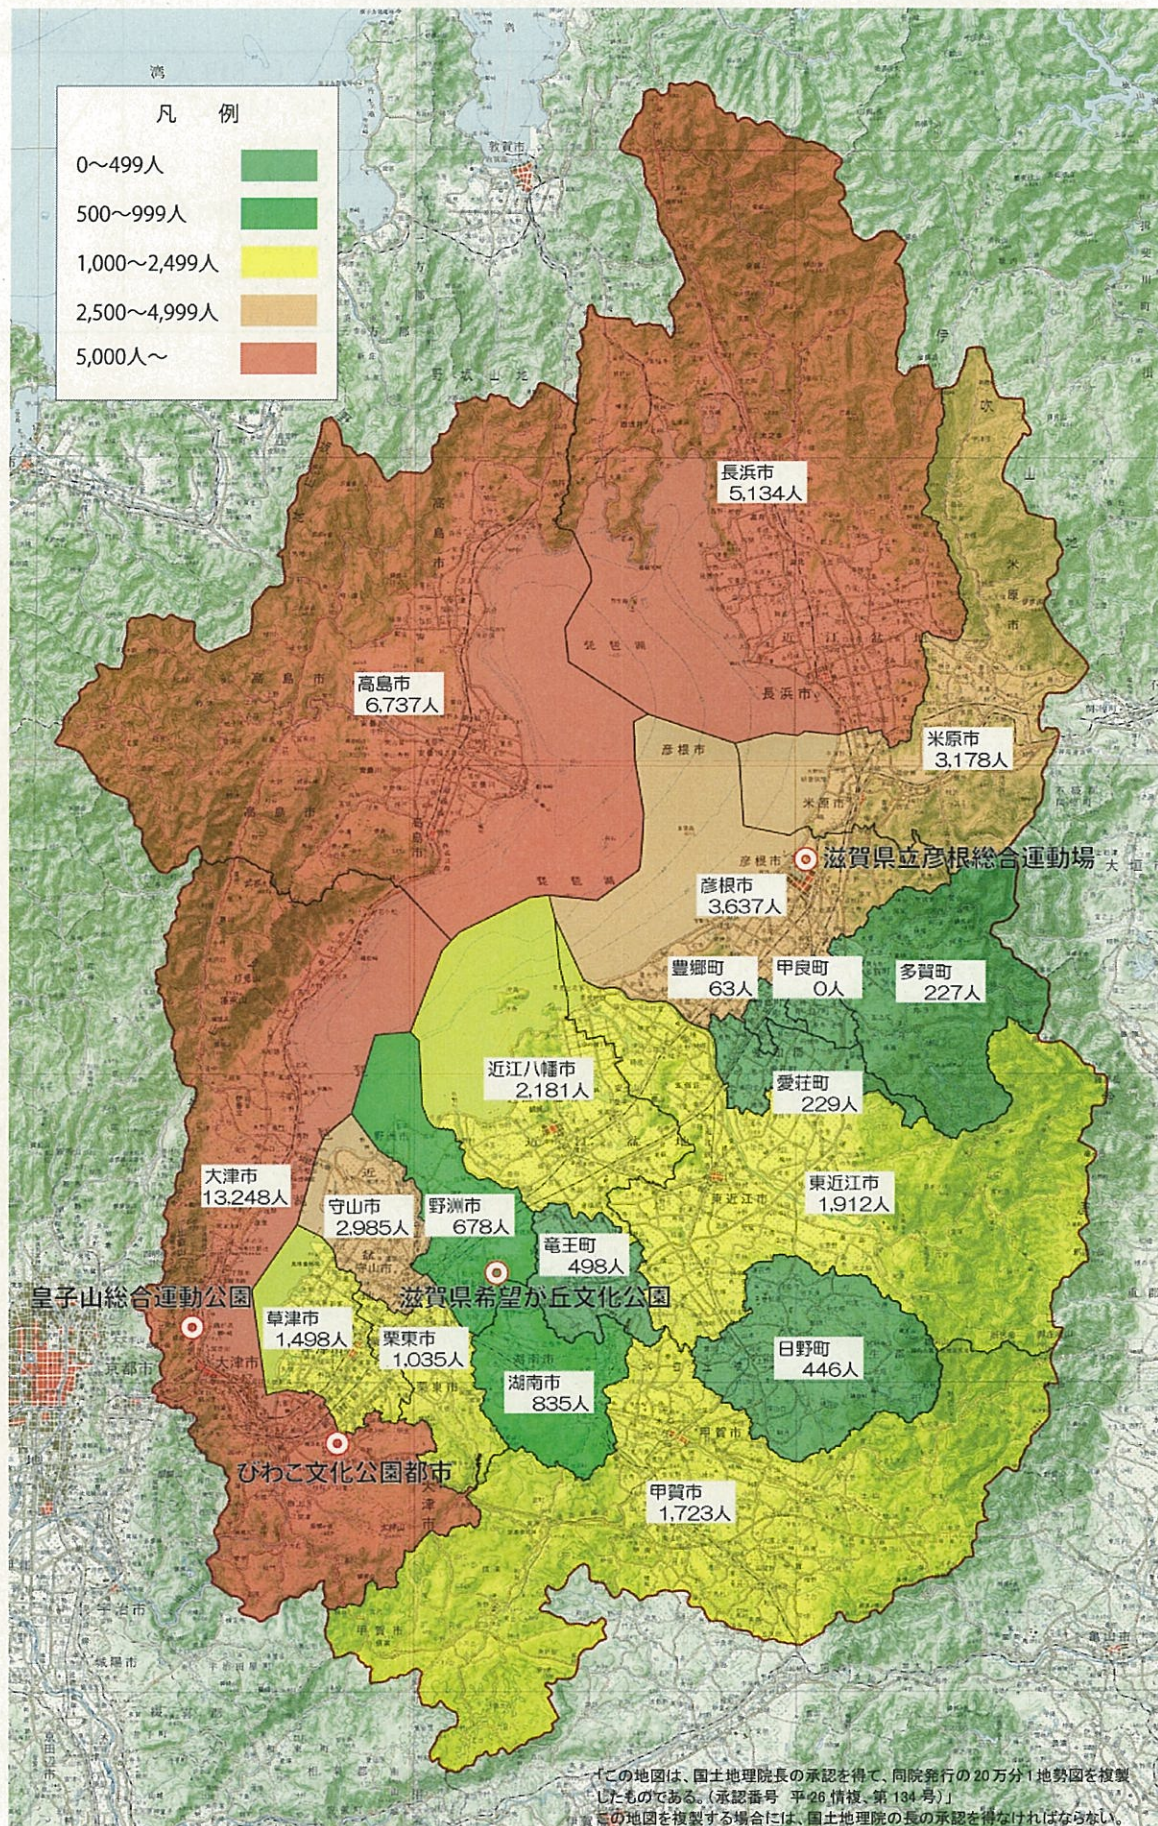

◆市町別宿泊定員数

◆各候補地既存運動施設利用状況

彦根総合 運動場	希望が丘 文化公園	びわこ文化 公園都市
<ul style="list-style-type: none"> ・陸上競技場：65,423人(61,813人) ・野球場：29,735人(26,641人) ・庭球場：32,209人(37,986人) ・スイミングセンター：38,161人(31,928人) ・スポーツ会館：2,904人(3,185人) ・会議室：6,271人(7,439人) ・付帯施設：53,905人(63,377人) (多目的広場含む)	<ul style="list-style-type: none"> ・ソフトボール場：2,496人(2,819人) ・陸上競技場：37,000人(35,148人) ・野球場：7,709人(8,079人) ・球技場：15,310人(14,013人) ・テニスコート：31,353人(27,484人) ・草野球場：10,170人(10,534人) ・フィールドアスレチック：30,408人(32,558人) ・グラウンドゴルフ場：12,755人(14,992人) 	/

※数値は平成24年度の年間利用人数。()内は過去5年間の平均年間利用人数。

◆各候補地防災拠点、緊急輸送道路の状況

◇彦根総合運動場

彦根総合運動場周辺 防災拠点現況図

◇希望が丘文化公園

希望が丘文化公園周辺 防災拠点現況図

◇びわこ文化公園都市

びわこ文化公園都市周辺 防災拠点現況図

◆交通アクセス図

◇彦根総合運動場

◇希望が丘文化公園