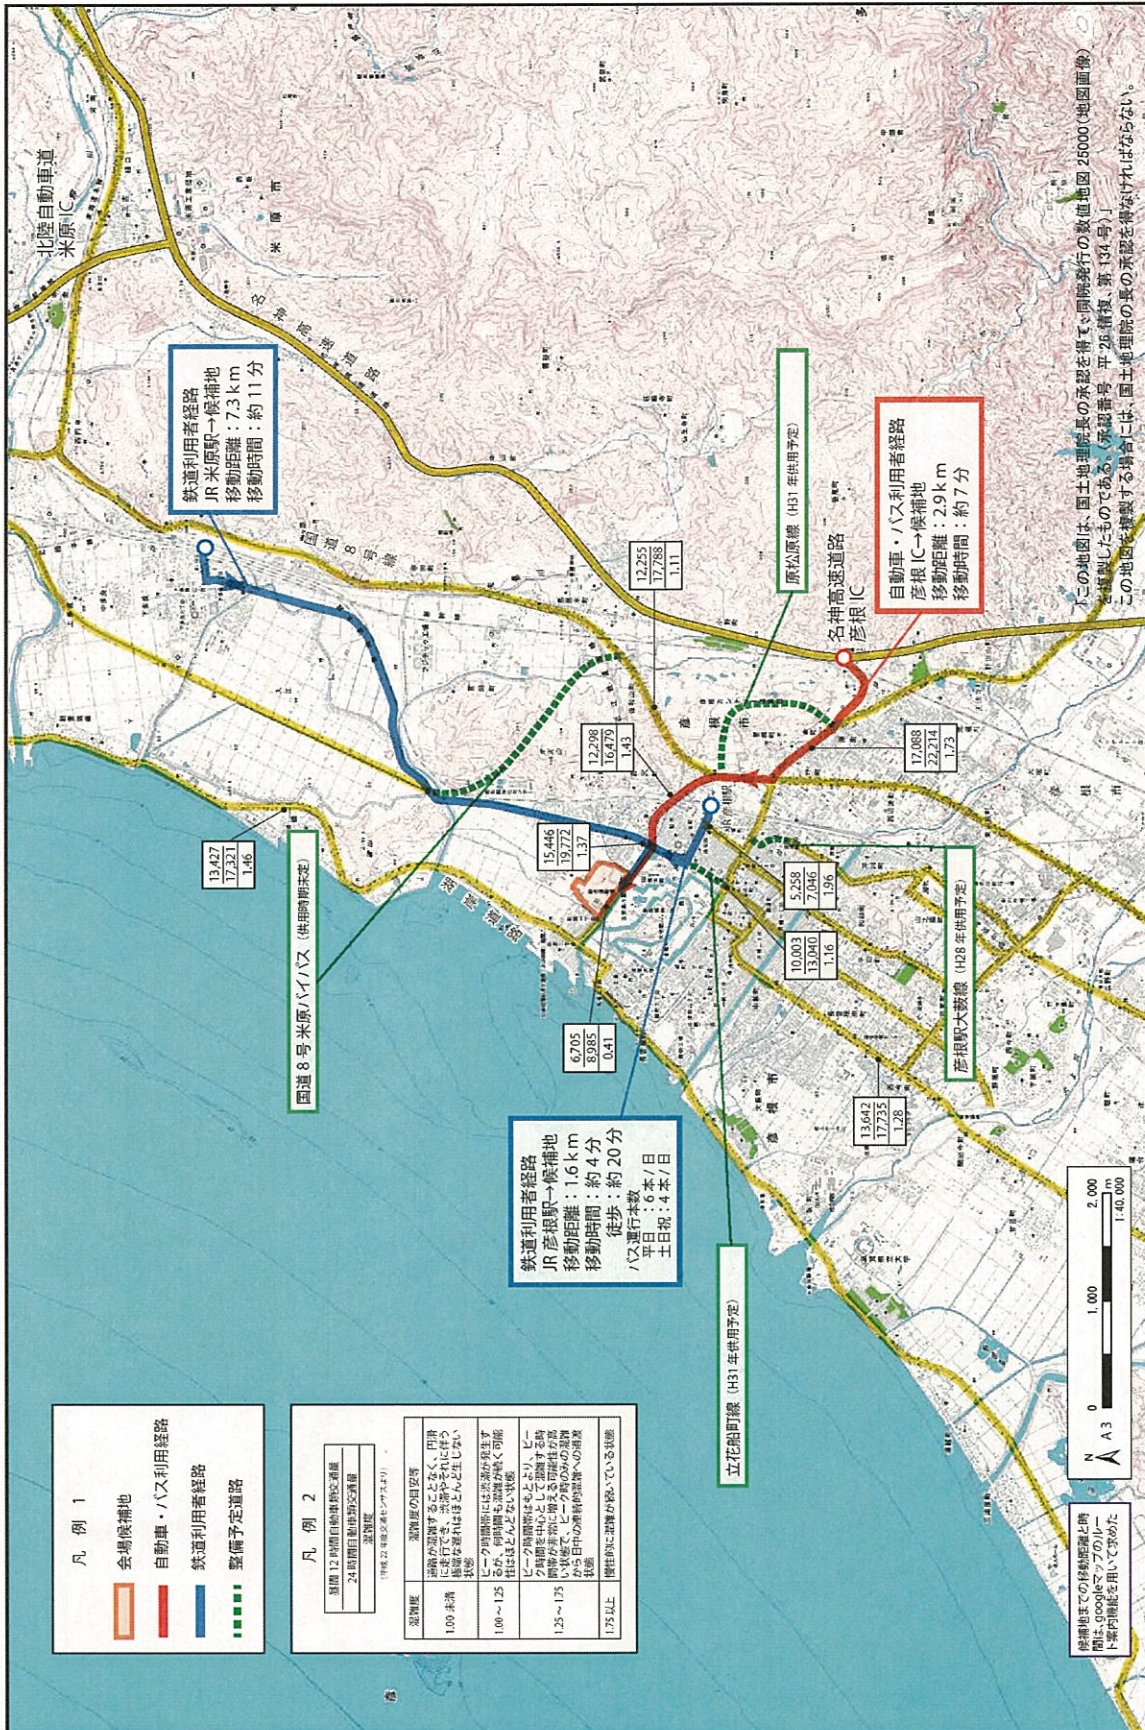

※数値は平成24年度の年間利用人数。()内は過去5年間の平均年間利用人数。

◆各候補地防災拠点、緊急輸送道路の状況

◇彦根総合運動場

彦根総合運動場周辺 防災拠点現況図

◇希望が丘文化公園

希望が丘文化公園周辺 防災拠点現況図

◇びわこ文化公園都市

びわこ文化公園都市周辺 防災拠点現況図

◆交通アクセス図

◇彦根総合運動場

◇希望が丘文化公園