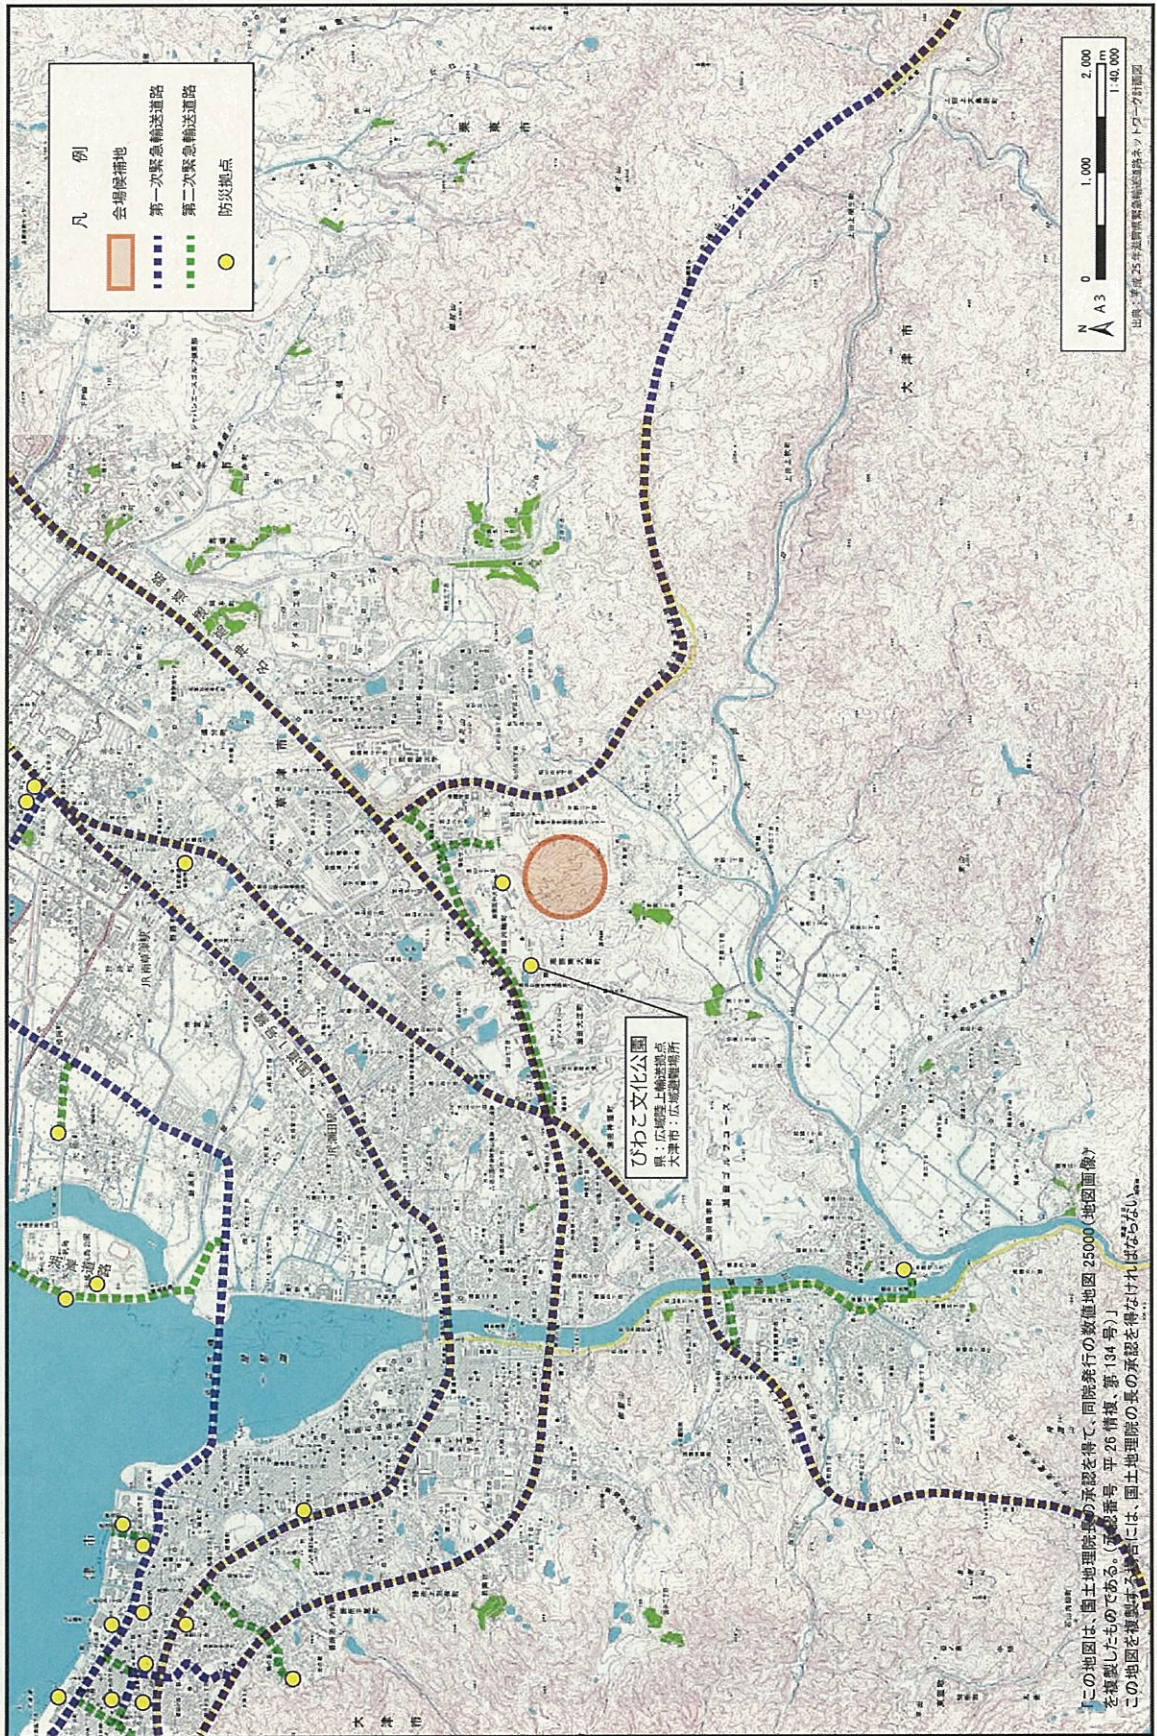

※数値は平成24年度の年間利用人数。()内は過去5年間の平均年間利用人数。

◆各候補地防災拠点、緊急輸送道路の状況

◇彦根総合運動場

彦根総合運動場周辺 防災拠点現況図

◇希望が丘文化公園

希望が丘文化公園周辺 防災拠点現況図

◇びわこ文化公園都市

びわこ文化公園都市周辺 防災拠点現況図

◆交通アクセス図

◇彦根総合運動場

◇希望が丘文化公園