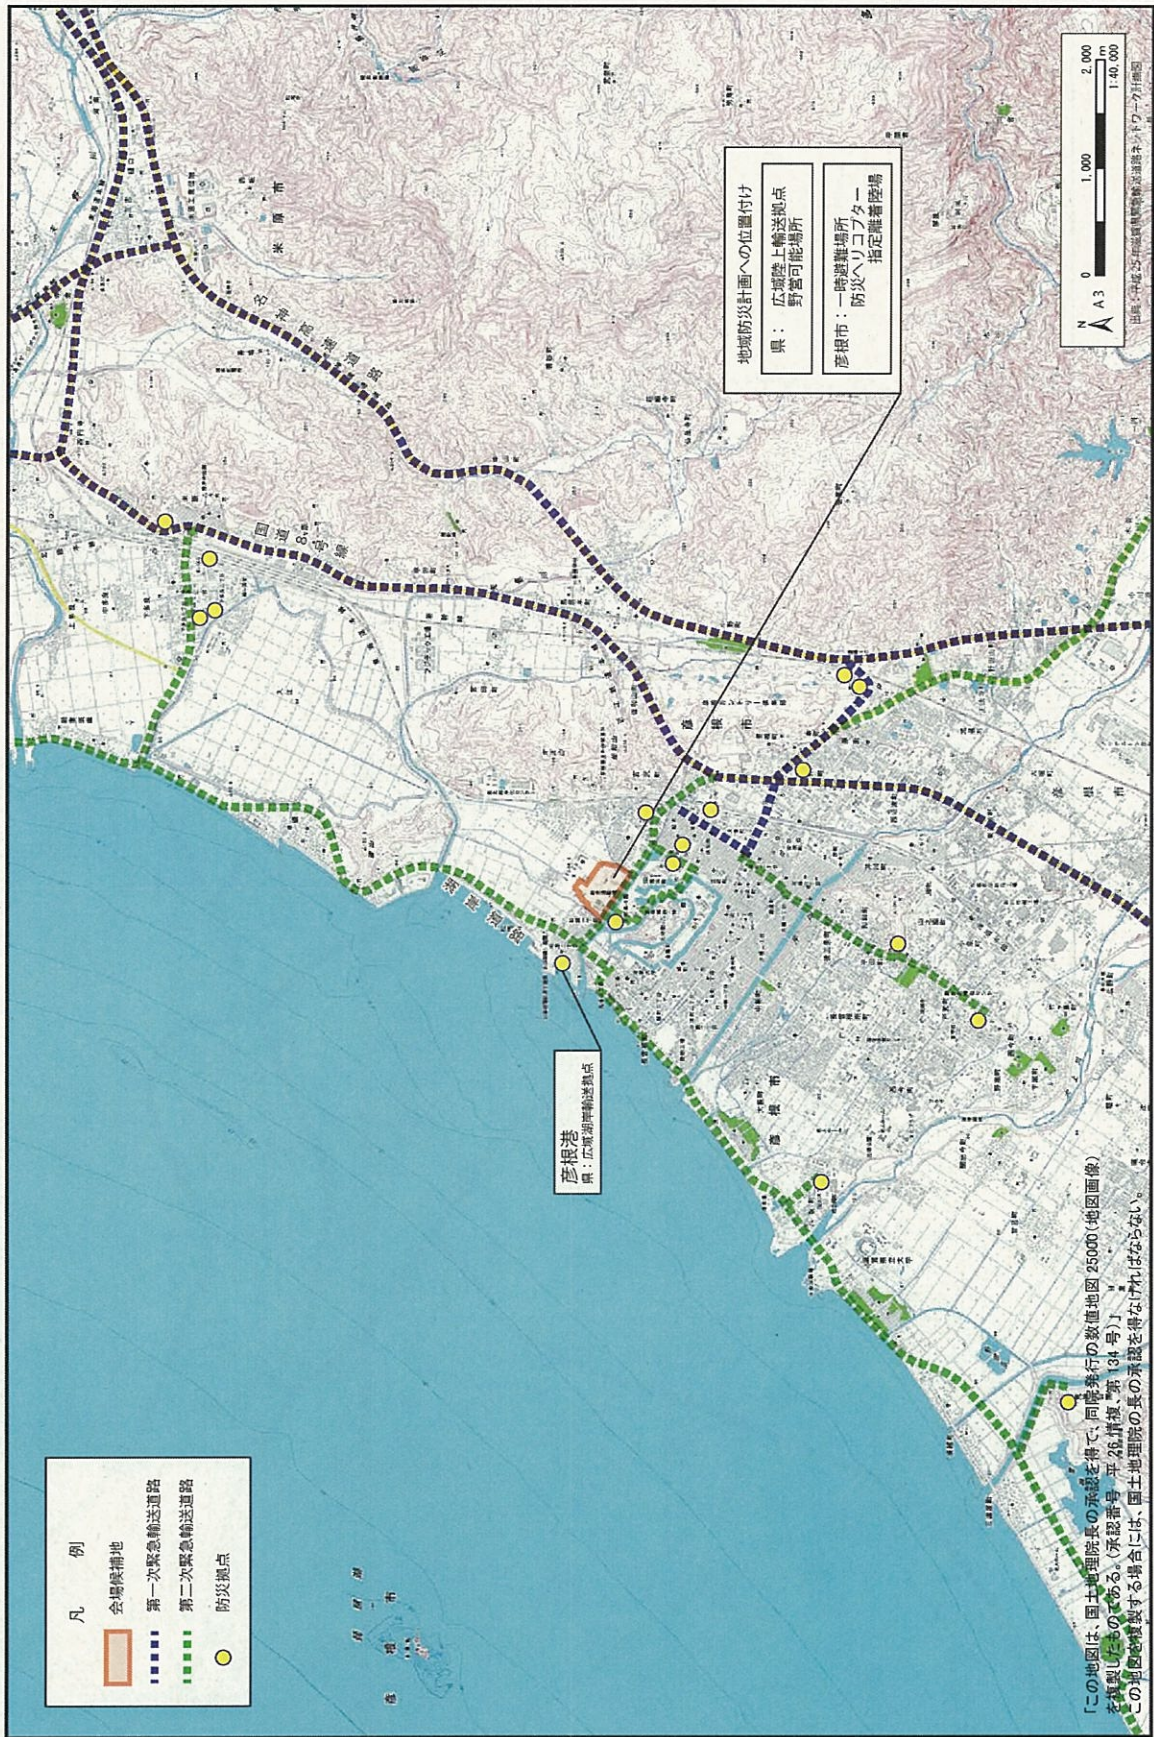

◆市町別宿泊定員数

◆各候補地既存運動施設利用状況

彦根総合 運動場	希望が丘 文化公園	びわこ文化 公園都市
<ul style="list-style-type: none"> ・陸上競技場：65,423人(61,813人) ・野球場：29,735人(26,641人) ・庭球場：32,209人(37,986人) ・スイミングセンター：38,161人(31,928人) ・スポーツ会館：2,904人(3,185人) ・会議室：6,271人(7,439人) ・付帯施設：53,905人(63,377人) (多目的広場含む)	<ul style="list-style-type: none"> ・ソフトボール場：2,496人(2,819人) ・陸上競技場：37,000人(35,148人) ・野球場：7,709人(8,079人) ・球技場：15,310人(14,013人) ・テニスコート：31,353人(27,484人) ・草野球場：10,170人(10,534人) ・フィールドアスレチック：30,408人(32,558人) ・グラウンドゴルフ場：12,755人(14,992人) 	/

※数値は平成24年度の年間利用人数。()内は過去5年間の平均年間利用人数。

◆各候補地防災拠点、緊急輸送道路の状況

◇彦根総合運動場

彦根総合運動場周辺 防災拠点現況図

◇希望が丘文化公園

希望が丘文化公園周辺 防災拠点現況図

◇びわこ文化公園都市

びわこ文化公園都市周辺 防災拠点現況図

◆交通アクセス図

◇彦根総合運動場

◇希望が丘文化公園