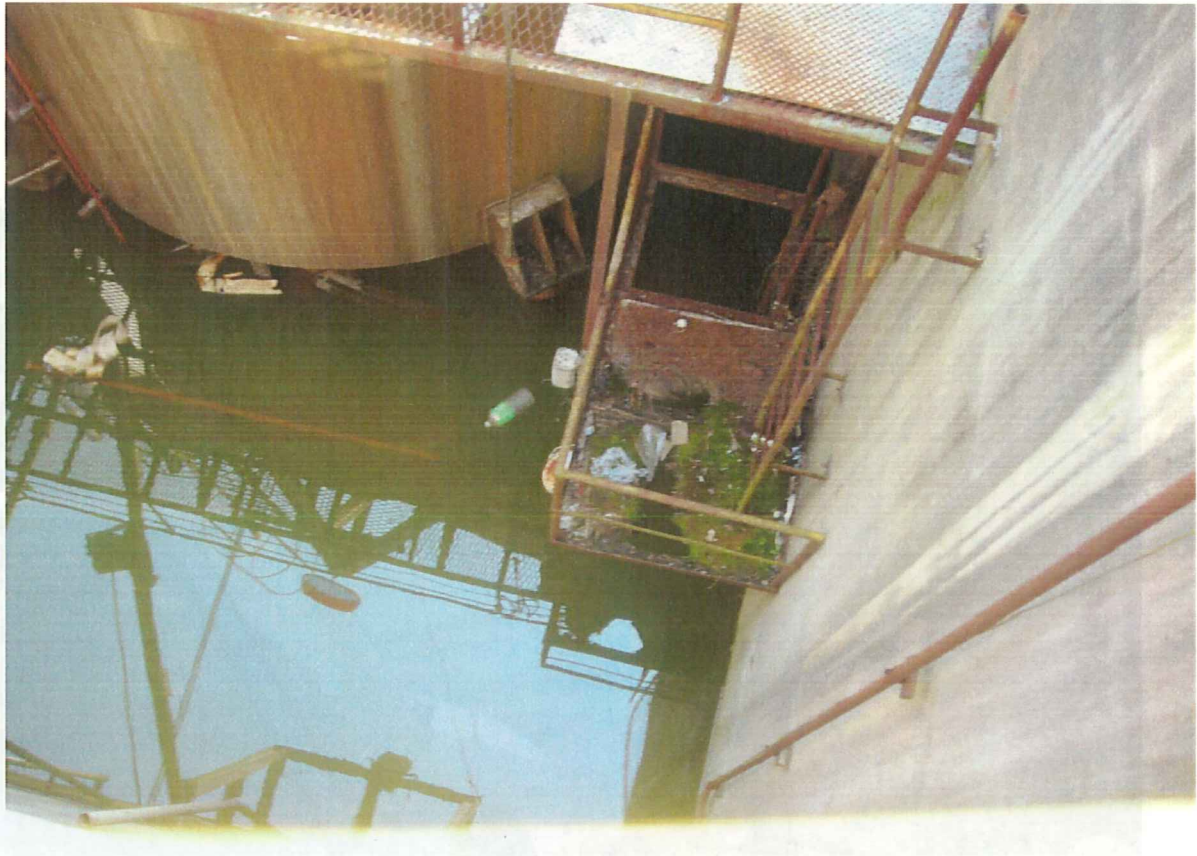

集塵機下部と煙突の接合部の脱落状況

④煙突

④煙突内部

④煙突と集塵機を望む

④煙突と集塵機を望む

④ 焼却灰を集積したドラム缶

⑥ 焼却炉乾留炉水没部

⑦燒却炉乾留炉水没部

安全管理部

2. 東側焼却炉

東側焼却炉全景

图 1-1-1 某厂水处理车间一角

图 1-1-2 某厂水处理车间一角

コントロールパネル/扉が開いた状態

① 燃焼炉下部 (灰出口)