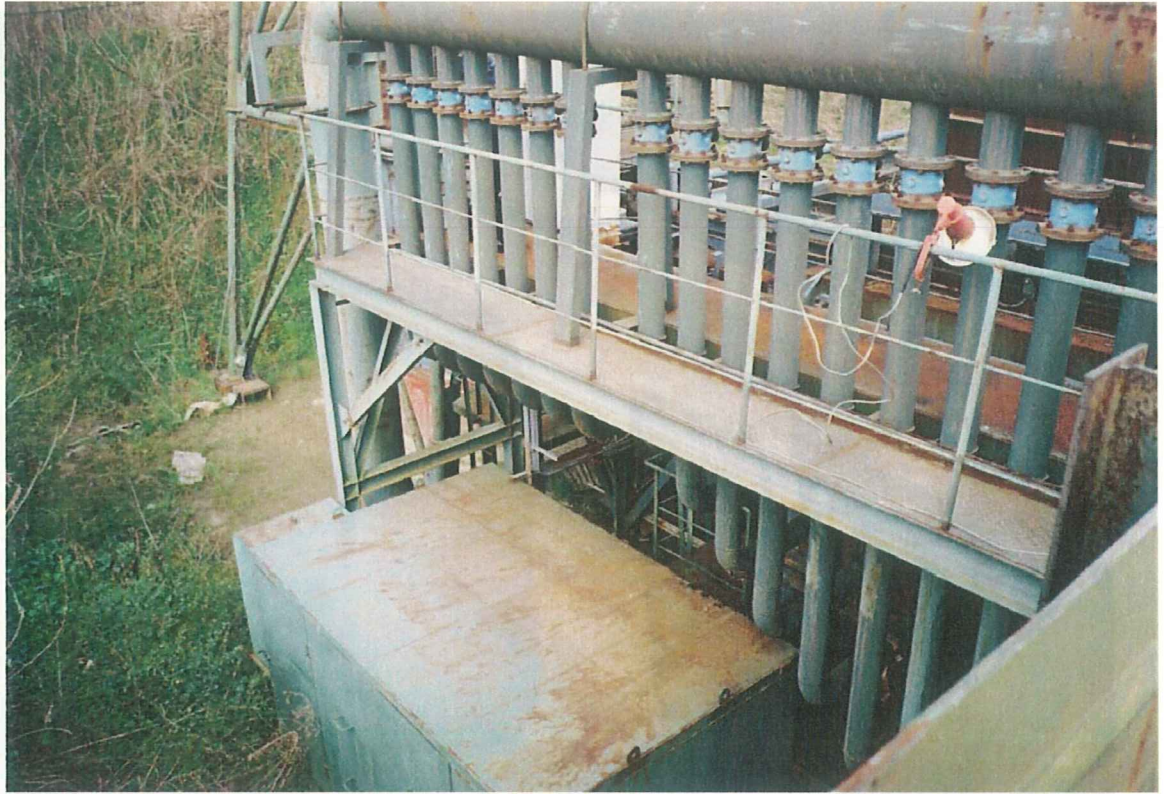

安全管理部

2. 東側焼却炉

東側焼却炉全景

图 1-1-1 某厂水处理车间一角

图 1-1-2 某厂水处理车间一角

コントロールパネル/扉が開いた状態

① 燃焼炉下部 (灰出口)