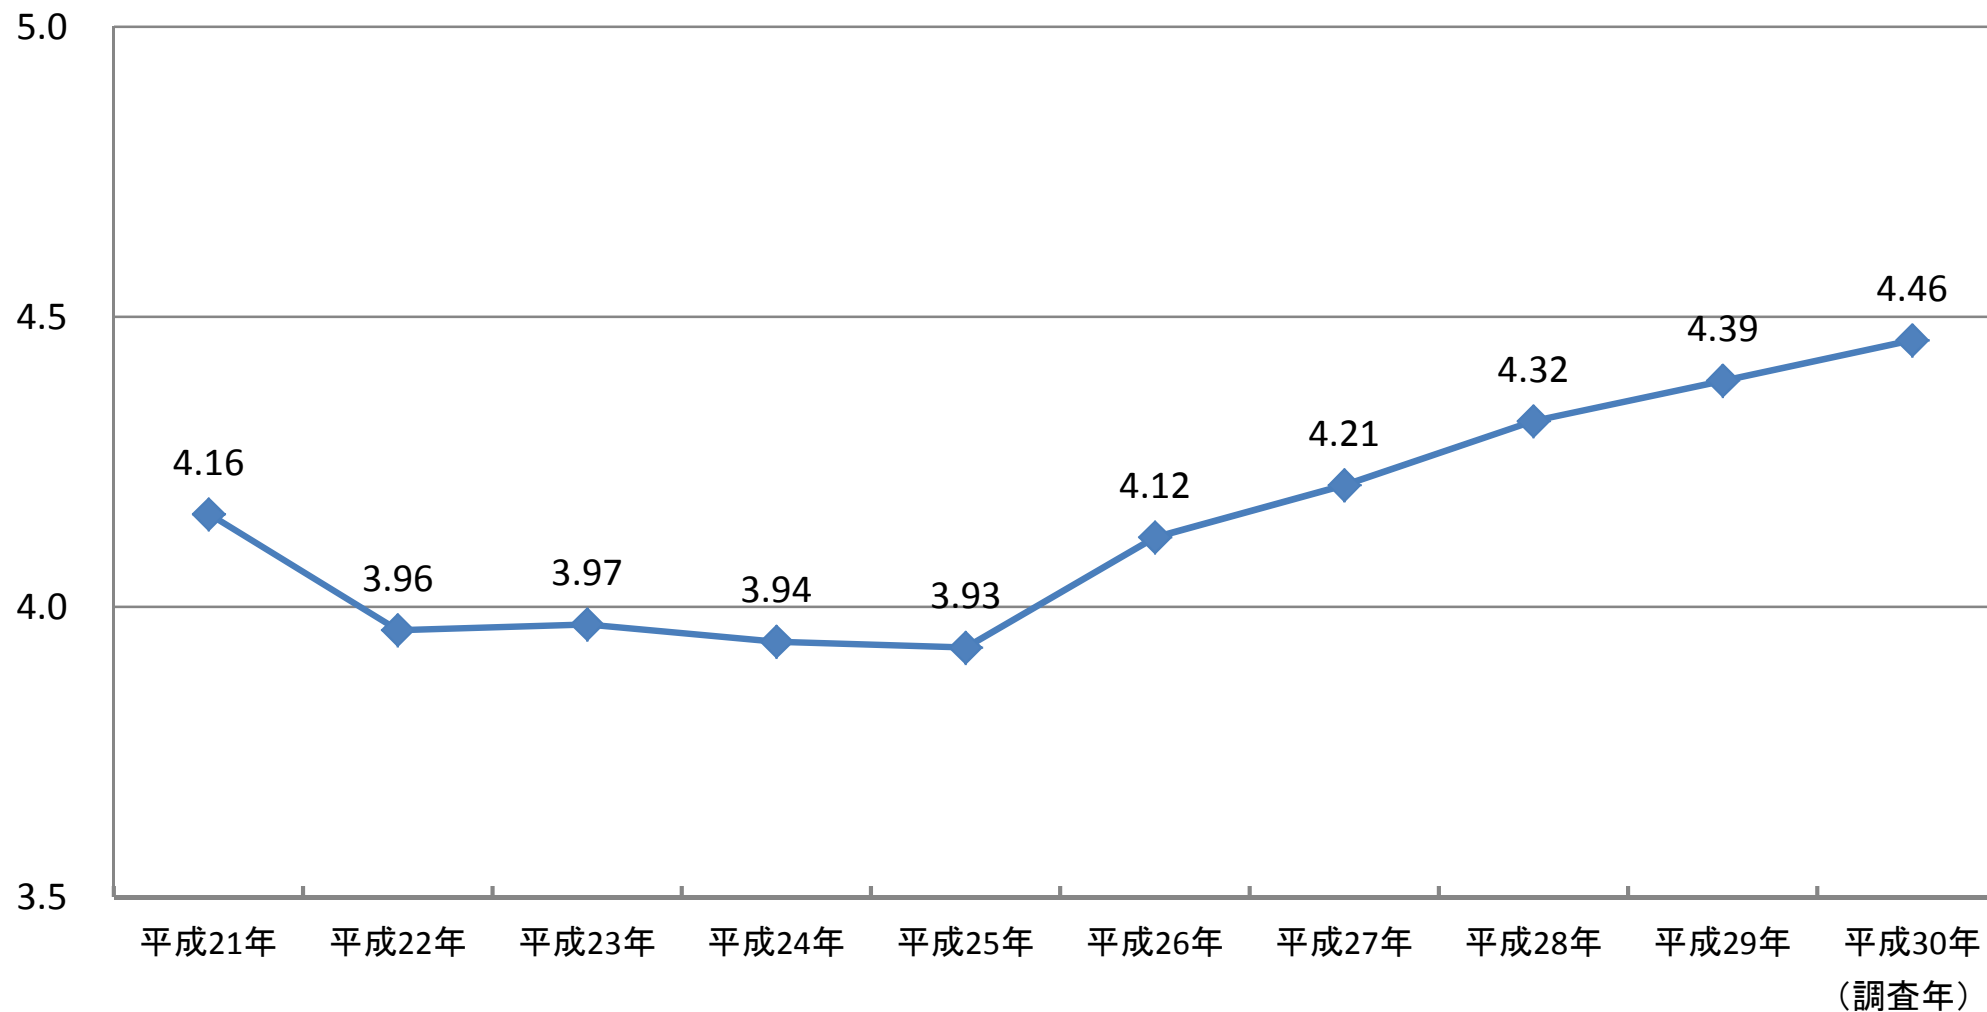

⑨ボーナス（賞与および臨時給与）の支給状況

(月分)

注 前年8月から当年7月までの1年間の支給状況です。