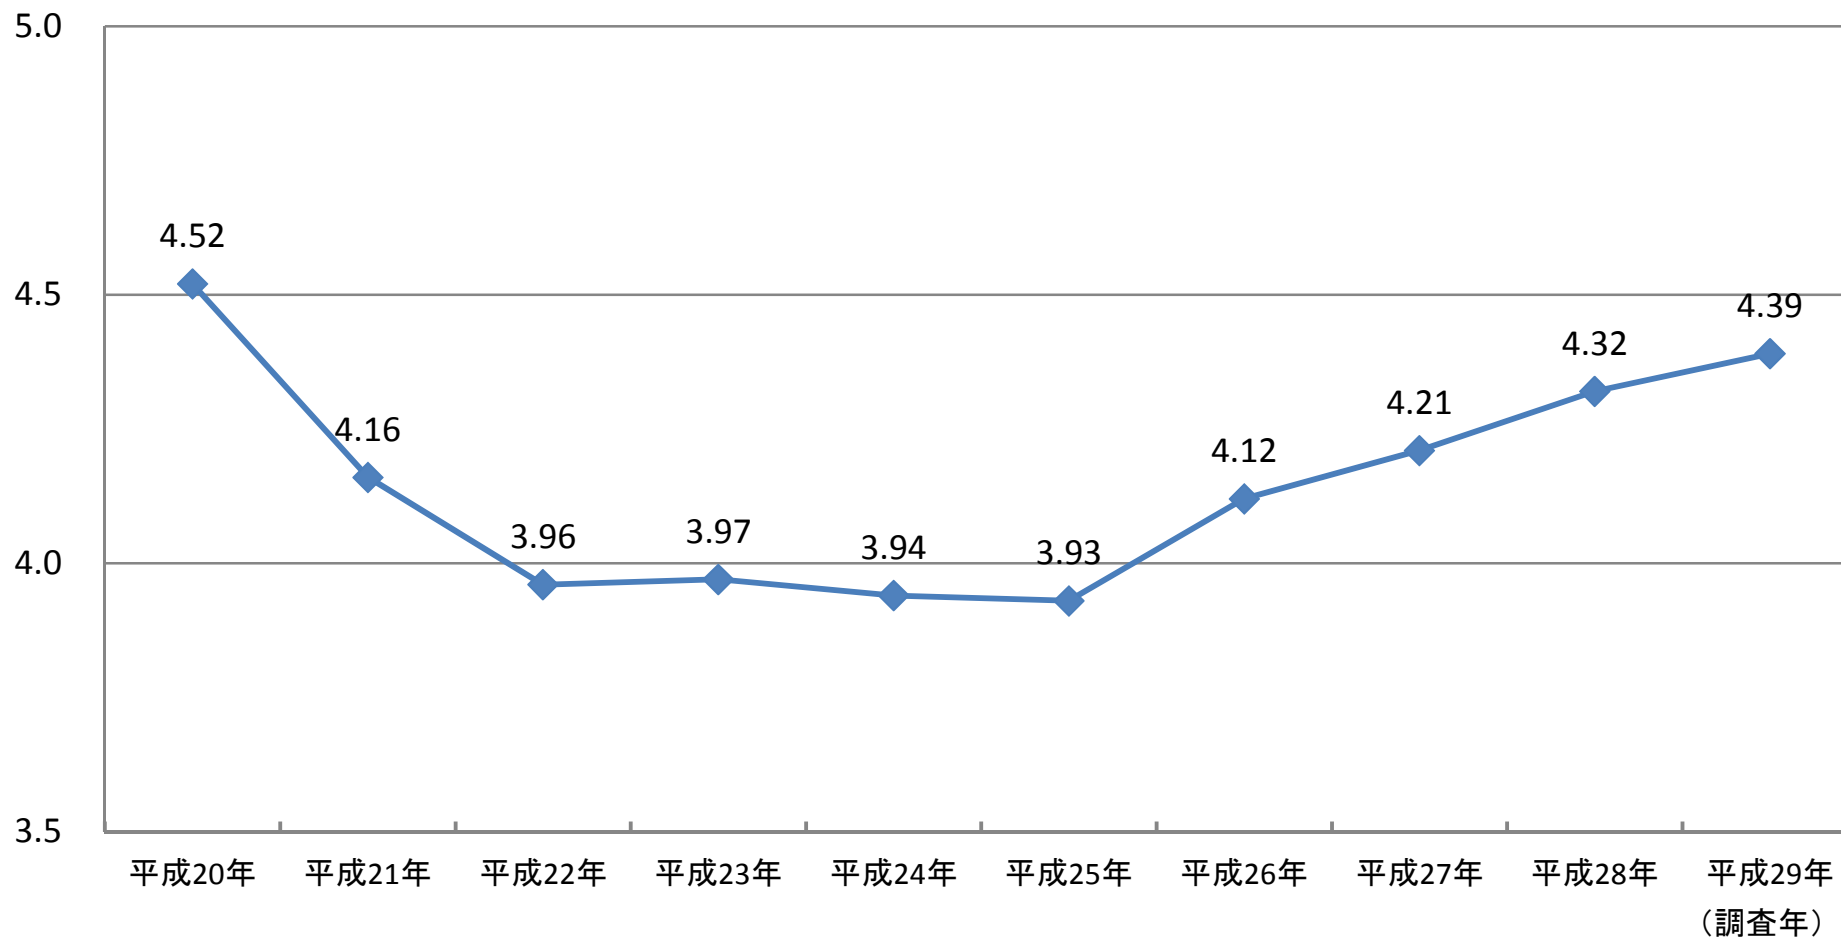

⑩ボーナス（賞与および臨時給与）の支給状況

(月分)

注 前年8月から当年7月までの1年間の支給状況です。